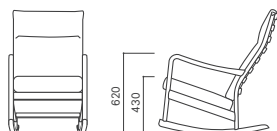

スツール&オットマン  
W600 D407 H390  
BLT-STOT-WN/WO/RO/BC

RANK	WN	WO	RO	BC	替えカバー
8					¥104,500
7					¥88,000
6					¥71,500
5					¥55,000
4					¥49,500
3					¥44,000
2					¥38,500
1					¥33,000

RANK	WN	WO	RO	BC	替えカバー
8					¥38,500
7					¥31,900
6					¥25,300
5					¥18,700
4					¥16,500
3					¥14,300
2					¥12,100
1					¥9,900