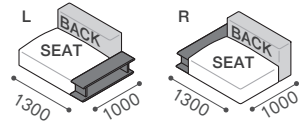

ウッドワンアーム 100L/R
W1000 D1000 H620 SH320
CSSO-WOA100L/R-WN/WO/RO/BC