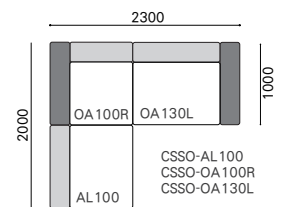

COMPOSIT SYSTEM SOFA

コンポジット システムソファ

Year of Production 2017-

Designer : MASTERWAL

BELLISSIMA

※表示価格は全て税込み価格です。

www.masterwal.jp

2022.01