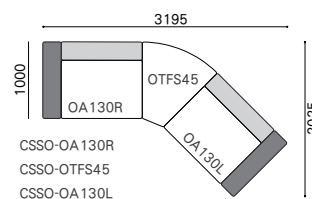

CSSO-OA130R
CSSO-OAC100L

CSSO-OA130R
CSSO-OTFS45
CSSO-OA130L

BELLISSIMA

※表示価格は全て税込み価格です。

www.masterwal.jp

2022.01