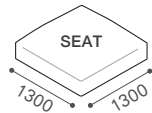

オットマンスクエア 130 W1300 D1300 H320 CSSO-OTS130

RANK	合計 ヌード+カバー	ヌード	シート/カバー S28-130130-0
8	¥308,000	¥154,000	¥154,000
7	¥291,500		¥137,500
6	¥275,000		¥121,000
5	¥253,000		¥99,000
4	¥247,500		¥93,500
3	¥242,000		¥88,000
2	¥236,500		¥82,500
1	¥231,000		¥77,000