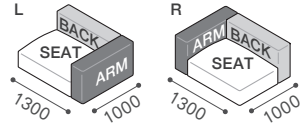

Year of Production 2017-

Designer : MASTERWAL

- SEAT=座面、ARM=肘置き、BACK=背もたれ
- BACKを背にして座ったとき左に ARMがあるのがL
- BACKを背にして座ったとき右に ARMがあるのがR

CSSO-OA100R / RANK8 ML-FLOOR 0033

ワンアーム 130L/R W1300 D1000 H620 SH320 CSSO-OA130L/R

ワンアーム 100L/R W1000 D1000 H620 SH320 CSSO-OA100L/R

RANK	合計 ヌード+カバー	ヌード	シート/カバー S28-106076-0	バック/カバー B55-106024-0	アーム/カバー A55-024100-L/R	RANK	合計 ヌード+カバー	ヌード	シート/カバー S28-076076-0	バック/カバー B55-076024-0	アーム/カバー A55-024100-L/R
8	¥496,100		¥115,500	¥110,000	¥105,600	8	¥451,000		¥108,900	¥104,500	¥105,600
7	¥446,600		¥99,000	¥93,500	¥89,100	7	¥401,500		¥92,400	¥88,000	¥89,100
6	¥397,100		¥82,500	¥77,000	¥72,600	6	¥352,000		¥75,900	¥71,500	¥72,600
5	¥331,100	¥165,000	¥60,500	¥55,000	¥50,600	5	¥286,000	¥132,000	¥53,900	¥49,500	¥50,600
4	¥314,600		¥55,000	¥49,500	¥45,100	4	¥269,500		¥48,400	¥44,000	¥45,100
3	¥298,100		¥49,500	¥44,000	¥39,600	3	¥253,000		¥42,900	¥38,500	¥39,600
2	¥281,600		¥44,000	¥38,500	¥34,100	2	¥236,500		¥37,400	¥33,000	¥34,100
1	¥265,100		¥38,500	¥33,000	¥28,600	1	¥220,000		¥31,900	¥27,500	¥28,600