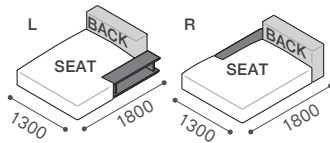

COMPOSIT SYSTEM SOFA

コンポジット システムソファ

Year of Production 2017-

Designer : MASTERWAL

ウッドアーム寸法

ウッドワンアーム 130L/R
W1300 D1000 H620 SH320
CSSO-WOA130L/R-WN/WO/RO/BC

ウッドワンアーム 100L/R
W1000 D1000 H620 SH320
CSSO-WOA100L/R-WN/WO/RO/BC

RANK	WN WO 合計		RO BC 合計		ヌード	シート / カバー S28-106076-0	バック / カバー B55-106024-0	RANK	WN WO 合計		RO BC 合計		ヌード	シート / カバー S28-076076-0	バック / カバー B55-076024-0
	ヌード+カバー	ヌード+カバー	ヌード+カバー	ヌード+カバー					ヌード+カバー	ヌード+カバー	ヌード+カバー	ヌード+カバー			
8	¥412,500	¥407,000				¥115,500	¥110,000	8	¥367,400	¥361,900			¥108,900	¥104,500	
7	¥379,500	¥374,000				¥99,000	¥93,500	7	¥334,400	¥328,900			¥92,400	¥88,000	
6	¥346,500	¥341,000	WN WO		¥187,000	¥82,500	¥77,000	6	¥301,400	¥295,900	WN WO		¥154,000	¥75,900	¥71,500
5	¥302,500	¥297,000				¥60,500	¥55,000	5	¥257,400	¥251,900			¥53,900	¥49,500	
4	¥291,500	¥286,000		RO BC	¥181,500	¥55,000	¥49,500	4	¥246,400	¥240,900	RO BC		¥48,400	¥44,000	
3	¥280,500	¥275,000				¥49,500	¥44,000	3	¥235,400	¥229,900		¥148,500	¥42,900	¥38,500	
2	¥269,500	¥264,000				¥44,000	¥38,500	2	¥224,400	¥218,900			¥37,400	¥33,000	
1	¥258,500	¥253,000				¥38,500	¥33,000	1	¥213,400	¥207,900			¥31,900	¥27,500	

ウッドワンアームカウチ 130L/R
W1300 D1800 H620 SH320
CSSO-OWAC130L/R-WN/WO/RO/BC

ウッドワンアームカウチ 100L/R
W1000 D1800 H620 SH320
CSSO-OWAC100L/R-WN/WO/RO/BC