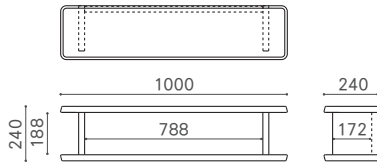

COMPOSIT SYSTEM SOFA

コンポジット システムソファ

Year of Production 2017-

Designer : MASTERWAL

ウッドアーム寸法

CSSO-WOA100R / RANK5 SIERRA ライトグレー

ウッドワンアーム 130L/R
W1300 D1000 H620 SH320
CSSO-WOA130L/R-WN/WO/RO/BC

ウッドワンアーム 100L/R
W1000 D1000 H620 SH320
CSSO-WOA100L/R-WN/WO/RO/BC

RANK	WN WO 合計		RO BC 合計		ヌード	シート / カバー S28-106076-0	バック / カバー B55-106024-0	RANK	WN WO 合計		RO BC 合計		ヌード	シート / カバー S28-076076-0	バック / カバー B55-076024-0
	ヌード+カバー	ヌード+カバー	ヌード+カバー	ヌード+カバー					ヌード+カバー	ヌード+カバー	ヌード+カバー	ヌード+カバー			
8	¥412,500	¥407,000				¥115,500	¥110,000	8	¥367,400	¥361,900			¥108,900	¥104,500	
7	¥379,500	¥374,000				¥99,000	¥93,500	7	¥334,400	¥328,900			¥92,400	¥88,000	
6	¥346,500	¥341,000	WN WO		¥187,000	¥82,500	¥77,000	6	¥301,400	¥295,900	WN WO		¥154,000	¥75,900	¥71,500
5	¥302,500	¥297,000				¥60,500	¥55,000	5	¥257,400	¥251,900			¥53,900	¥49,500	
4	¥291,500	¥286,000		RO BC	¥181,500	¥55,000	¥49,500	4	¥246,400	¥240,900	RO BC		¥48,400	¥44,000	
3	¥280,500	¥275,000				¥49,500	¥44,000	3	¥235,400	¥229,900		¥148,500	¥42,900	¥38,500	
2	¥269,500	¥264,000				¥44,000	¥38,500	2	¥224,400	¥218,900			¥37,400	¥33,000	
1	¥258,500	¥253,000				¥38,500	¥33,000	1	¥213,400	¥207,900			¥31,900	¥27,500	