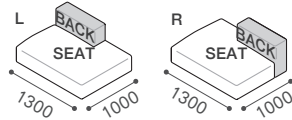

COMPOSIT SYSTEM SOFA

コンポジット システムソファ

Year of Production 2017-

Designer : MASTERWAL

- SEAT=座面、BACK=背もたれ
- BACKを背にして座ったとき SEAT 左が長いのが L
- BACKを背にして座ったとき SEAT 右が長いのが R

CSSO-AL076 / RANK8 PATINA

ペニンシュラアームレス130L/R
W1300 D1000 H620 SH320
CSSO-PAL130L/R

アームレス 106
W1060 D1000 H620 SH320
CSSO-AL106

RANK	合計 ヌード+カバー	ヌード	シート/カバー S28-130100-L/R	バック/カバー B55-076024-0	RANK	合計 ヌード+カバー	ヌード	シート/カバー S28-106076-0	バック/カバー B55-106024-0
8	¥387,200	¥165,000	¥117,700	¥104,500	8	¥357,500	¥132,000	¥115,500	¥110,000
7	¥354,200		¥101,200	¥88,000	7	¥324,500		¥99,000	¥93,500
6	¥321,200		¥84,700	¥71,500	6	¥291,500		¥82,500	¥77,000
5	¥277,200		¥62,700	¥49,500	5	¥247,500		¥60,500	¥55,000
4	¥266,200		¥57,200	¥44,000	4	¥236,500		¥55,000	¥49,500
3	¥255,200		¥51,700	¥38,500	3	¥225,500		¥49,500	¥44,000
2	¥244,200		¥46,200	¥33,000	2	¥214,500		¥44,000	¥38,500
1	¥233,200		¥40,700	¥27,500	1	¥203,500		¥38,500	¥33,000