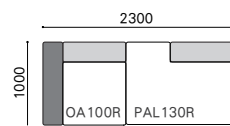

CSSO-OA100R
CSSO-PAL130R