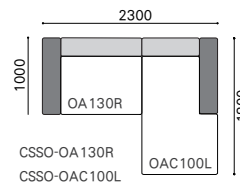

COMPOSIT SYSTEM SOFA

コンポジット システムソファ

Year of Production 2017-

Designer : MASTERWAL

BELLISSIMA

※表示価格は全て税込み価格です。

www.masterwal.jp

2022.01