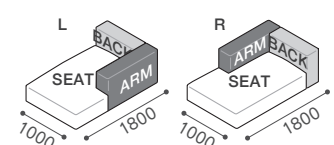

ワンアームカウチ 100L/R W1000 D1800 H620 SH320 CSSO-OAC100L/R

RANK	合計 ヌード+カバー	ヌード	シート/カバー S28-130155-L/R	バック/カバー B55-106024-0	アーム/カバー A55-024100-L/R	RANK	合計 ヌード+カバー	ヌード	シート/カバー S28-100155-L/R	バック/カバー B55-076024-0	アーム/カバー A55-024100-L/R
8	¥639,100		¥159,500	¥110,000	¥105,600	8	¥569,800		¥139,700	¥104,500	¥105,600
7	¥589,600		¥143,000	¥93,500	¥89,100	7	¥520,300		¥123,200	¥88,000	¥89,100
6	¥540,100		¥126,500	¥77,000	¥72,600	6	¥470,800		¥106,700	¥71,500	¥72,600
5	¥474,100	¥264,000	¥104,500	¥55,000	¥50,600	5	¥404,800	¥220,000	¥84,700	¥49,500	¥50,600
4	¥457,600		¥99,000	¥49,500	¥45,100	4	¥388,300		¥79,200	¥44,000	¥45,100
3	¥441,100		¥93,500	¥44,000	¥39,600	3	¥371,800		¥73,700	¥38,500	¥39,600
2	¥424,600		¥88,000	¥38,500	¥34,100	2	¥355,300		¥68,200	¥33,000	¥34,100
1	¥408,100		¥82,500	¥33,000	¥28,600	1	¥338,800		¥62,700	¥27,500	¥28,600