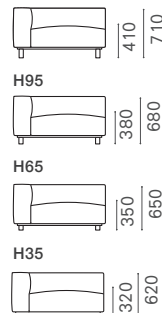

レッグ

本体: 木枠・ウレタンフォーム
張地: 本革・ファブリック / 張込み
脚: ABS樹脂(ブラック)
ソファ下: 35mm~125mm

ウッドアーム: 無垢材 / オイル仕上げ
ウッドレッグ: 無垢材 / オイル仕上げ

ウレタン塗装	クリア	OPB
ウッドアーム	+ ¥0	+ ¥13,200
ウッドレッグ	+ ¥0	+ ¥8,800

BELLISSIMA

※表示価格は全て税込み価格です。

www.masterwal.jp 2022.01