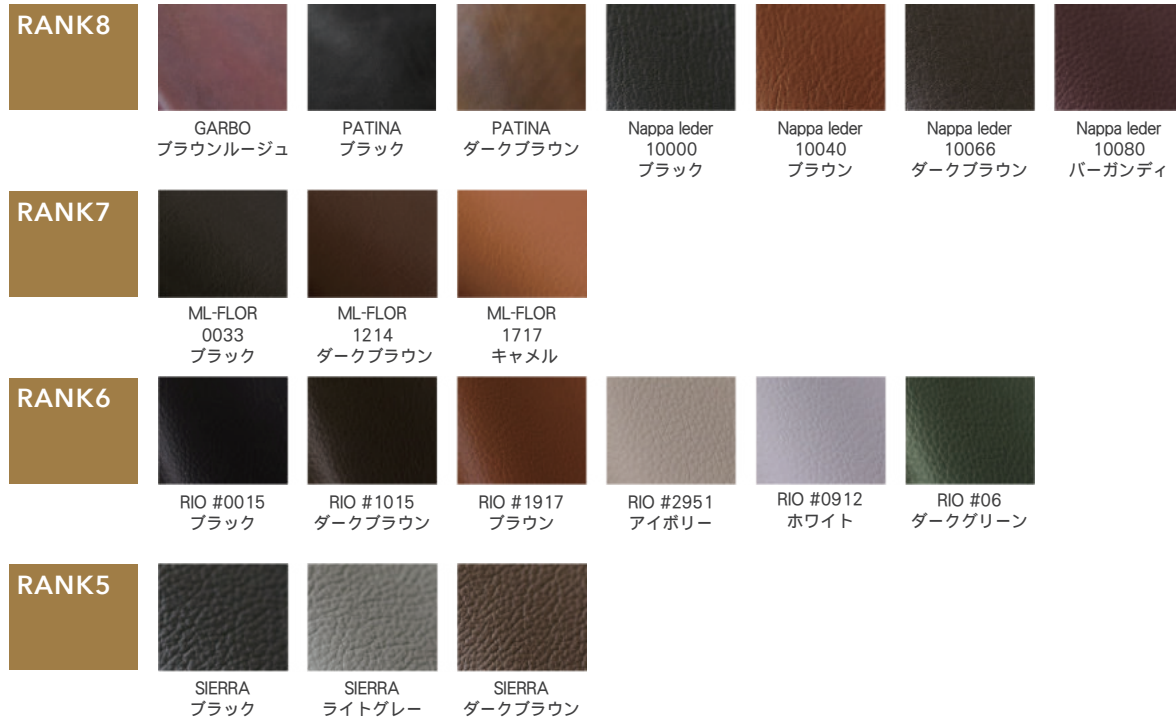

COMPOSIT SYSTEM SOFA

コンポジット システムソファ
Year of Production 2017-

Designer : MASTERWAL

LEATHER