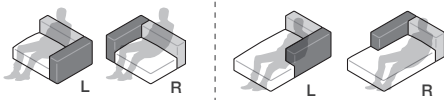

CSSO-PAL130R
CSSO-OA100L
CSSO-OTS100

CSSO-OA130R
CSSO-OTFS45
CSSO-OA130L

BELLISSIMA

※表示価格は全て税込み価格です。

www.masterwal.jp

2022.01

COMPOSIT SYSTEM SOFA

コンポジット システムソファ

Year of Production 2017-

Designer : MASTERWAL

- SEAT=座面、ARM=肘置き、BACK=背もたれ
- BACKを背にして座ったとき左に ARMがあるのがL
- BACKを背にして座ったとき右に ARMがあるのがR

CSSO-OA100R / RANK8 ML-FLOOR 0033

ワンアーム 130L/R W1300 D1000 H620 SH320 CSSO-OA130L/R