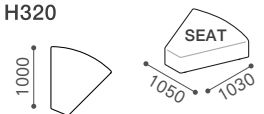

オットマンファンシェイプ 45° W1050 D1030 H320 CSSO-OTFS45

RANK	合計 ヌード+カバー	ヌード	シート/カバー S28-100FS45-0
8	¥236,500	¥110,000	¥126,500
7	¥220,000		¥110,000
6	¥203,500		¥93,500
5	¥181,500		¥71,500
4	¥176,000		¥66,000
3	¥170,500		¥60,500
2	¥165,000		¥55,000
1	¥159,500		¥49,500