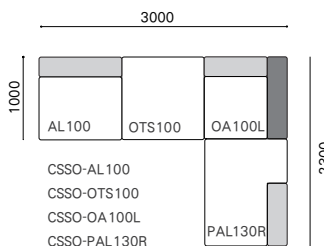

CSSO-AL100
CSSO-OTS100
CSSO-OA100L
CSSO-PAL130R