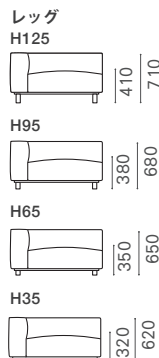

ワンアーム 100L/R W1000 D1000 H620 SH320 CSSO-OA100L/R

RANK	合計 ヌード+カバー	ヌード	シート/カバー S28-106076-0	バック/カバー B55-106024-0	アーム/カバー A55-024100-L/R	RANK	合計 ヌード+カバー	ヌード	シート/カバー S28-076076-0	バック/カバー B55-076024-0	アーム/カバー A55-024100-L/R
8	¥496,100		¥115,500	¥110,000	¥105,600	8	¥451,000		¥108,900	¥104,500	¥105,600
7	¥446,600		¥99,000	¥93,500	¥89,100	7	¥401,500		¥92,400	¥88,000	¥89,100
6	¥397,100		¥82,500	¥77,000	¥72,600	6	¥352,000		¥75,900	¥71,500	¥72,600
5	¥331,100	¥165,000	¥60,500	¥55,000	¥50,600	5	¥286,000	¥132,000	¥53,900	¥49,500	¥50,600
4	¥314,600		¥55,000	¥49,500	¥45,100	4	¥269,500		¥48,400	¥44,000	¥45,100
3	¥298,100		¥49,500	¥44,000	¥39,600	3	¥253,000		¥42,900	¥38,500	¥39,600
2	¥281,600		¥44,000	¥38,500	¥34,100	2	¥236,500		¥37,400	¥33,000	¥34,100
1	¥265,100		¥38,500	¥33,000	¥28,600	1	¥220,000		¥31,900	¥27,500	¥28,600

ワンアームカウチ 130L/R W1300 D1800 H620 SH320 CSSO-OAC130L/R

ワンアームカウチ 100L/R W1000 D1800 H620 SH320 CSSO-OAC100L/R

RANK	合計 ヌード+カバー	ヌード	シート/カバー S28-130155-L/R	バック/カバー B55-106024-0	アーム/カバー A55-024100-L/R	RANK	合計 ヌード+カバー	ヌード	シート/カバー S28-100155-L/R	バック/カバー B55-076024-0	アーム/カバー A55-024100-L/R
8	¥639,100		¥159,500	¥110,000	¥105,600	8	¥569,800		¥139,700	¥104,500	¥105,600
7	¥589,600		¥143,000	¥93,500	¥89,100	7	¥520,300		¥123,200	¥88,000	¥89,100
6	¥540,100		¥126,500	¥77,000	¥72,600	6	¥470,800		¥106,700	¥71,500	¥72,600
5	¥474,100	¥264,000	¥104,500	¥55,000	¥50,600	5	¥404,800	¥220,000	¥84,700	¥49,500	¥50,600
4	¥457,600		¥99,000	¥49,500	¥45,100	4	¥388,300		¥79,200	¥44,000	¥45,100
3	¥441,100		¥93,500	¥44,000	¥39,600	3	¥371,800		¥73,700	¥38,500	¥39,600
2	¥424,600		¥88,000	¥38,500	¥34,100	2	¥355,300		¥68,200	¥33,000	¥34,100
1	¥408,100		¥82,500	¥33,000	¥28,600	1	¥338,800		¥62,700	¥27,500	¥28,600

CSSO-LA125-4-WN WN WO RO BC

オプションレッグ	ワンアームカウチ 5本脚	他アイテム 4本脚
H125	CSSO-LA125-4/5-WN/WO/RO/BC + ¥22,000	+ ¥17,600
H95	CSSO-LA95-4/5-WN/WO/RO/BC + ¥19,250	+ ¥15,400
H65	CSSO-LA65-4/5-WN/WO/RO/BC + ¥16,500	+ ¥13,200
H35	CSSO-LA35-4/5-WN/WO/RO/BC + ¥13,750	+ ¥11,000