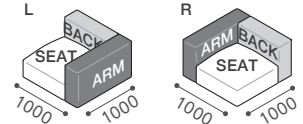

Year of Production 2017-

Designer : MASTERWAL

- SEAT=座面、ARM=肘置き、BACK=背もたれ
- BACKを背にして座ったとき左に ARMがあるのがL
- BACKを背にして座ったとき右に ARMがあるのがR

CSSO-OA100R / RANK8 ML-FLOOR 0033

ワンアーム 130L/R W1300 D1000 H620 SH320 CSSO-OA130L/R

ワンアーム 100L/R W1000 D1000 H620 SH320 CSSO-OA100L/R

RANK	合計 ヌード+カバー	ヌード	シート/カバー S28-106076-0	バック/カバー B55-106024-0	アーム/カバー A55-024100-L/R	RANK	合計 ヌード+カバー	ヌード	シート/カバー S28-076076-0	バック/カバー B55-076024-0	アーム/カバー A55-024100-L/R
8	¥496,100		¥115,500	¥110,000	¥105,600	8	¥451,000		¥108,900	¥104,500	¥105,600
7	¥446,600		¥99,000	¥93,500	¥89,100	7	¥401,500		¥92,400	¥88,000	¥89,100
6	¥397,100		¥82,500	¥77,000	¥72,600	6	¥352,000		¥75,900	¥71,500	¥72,600
5	¥331,100	¥165,000	¥60,500	¥55,000	¥50,600	5	¥286,000	¥132,000	¥53,900	¥49,500	¥50,600
4	¥314,600		¥55,000	¥49,500	¥45,100	4	¥269,500		¥48,400	¥44,000	¥45,100
3	¥298,100		¥49,500	¥44,000	¥39,600	3	¥253,000		¥42,900	¥38,500	¥39,600
2	¥281,600		¥44,000	¥38,500	¥34,100	2	¥236,500		¥37,400	¥33,000	¥34,100
1	¥265,100		¥38,500	¥33,000	¥28,600	1	¥220,000		¥31,900	¥27,500	¥28,600