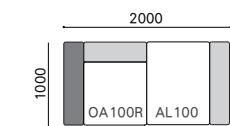

CSSO-OA100R
CSSO-AL100