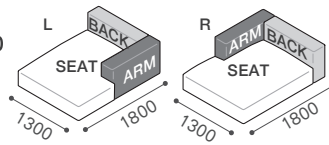

ワンアームカウチ 130L/R W1300 D1800 H620 SH320 CSSO-OAC130L/R