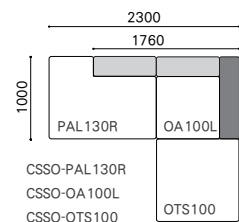

CSSO-PAL130R
CSSO-OA100L
CSSO-OTS100