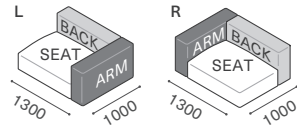

Designer : MASTERWAL

- SEAT = 座面、ARM = 肘置き、BACK = 背もたれ
- BACK を背にして座ったとき左に ARM があるのが L
- BACK を背にして座ったとき右に ARM があるのが R

CSSO-OA100R / RANK8 PATINA ブラック

ワンアーム 130L/R W1300 D1000 H620 SH320 CSSO-OA130L/R

ワンアーム 100L/R W1000 D1000 H620 SH320 CSSO-OA100L/R

RANK	合計 ヌード+カバー	ヌード	シート/カバー S28-106076-0	バック/カバー B55-106024-0	アーム/カバー A55-024100-L/R	RANK	合計 ヌード+カバー	ヌード	シート/カバー S28-076076-0	バック/カバー B55-076024-0	アーム/カバー A55-024100-L/R
8	¥512,600		¥115,500	¥110,000	¥105,600	8	¥467,500		¥108,900	¥104,500	¥105,600
7	¥463,100		¥99,000	¥93,500	¥89,100	7	¥418,000		¥92,400	¥88,000	¥89,100
6	¥413,600		¥82,500	¥77,000	¥72,600	6	¥368,500		¥75,900	¥71,500	¥72,600
5	¥347,600	¥181,500	¥60,500	¥55,000	¥50,600	5	¥302,500	¥148,500	¥53,900	¥49,500	¥50,600
4	¥331,100		¥55,000	¥49,500	¥45,100	4	¥286,000		¥48,400	¥44,000	¥45,100
3	¥314,600		¥49,500	¥44,000	¥39,600	3	¥269,500		¥42,900	¥38,500	¥39,600
2	¥298,100		¥44,000	¥38,500	¥34,100	2	¥253,000		¥37,400	¥33,000	¥34,100
1	¥281,600		¥38,500	¥33,000	¥28,600	1	¥236,500		¥31,900	¥27,500	¥28,600