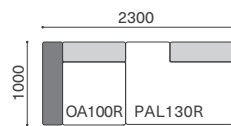

BELLISSIMA

※表示価格は全て税込み価格です。

www.masterwal.jp 2023.06