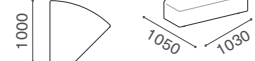

オットマンファンシェイプ 45° W1050 D1030 H320 CSSO-OTFS45

RANK	合計 ヌード+カバー	ヌード	シート / カバー S28-100FS45-0
8	¥242,000		¥126,500
7	¥225,500		¥110,000
6	¥209,000		¥93,500
5	¥187,000	¥115,500	¥71,500
4	¥181,500		¥66,000
3	¥176,000		¥60,500
2	¥170,500		¥55,000
1	¥165,000		¥49,500