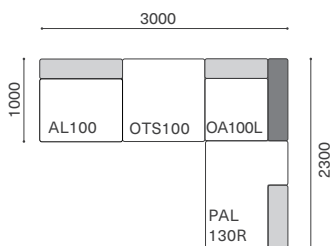

BELLISSIMA

※表示価格は全て税込み価格です。

www.masterwal.jp 2023.06