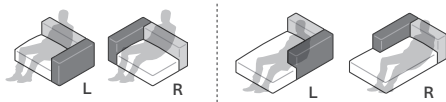

Designer : MASTERWAL

- SEAT = 座面、ARM = 肘置き、BACK = 背もたれ
- BACK を背にして座ったとき左に ARM があるのが L
- BACK を背にして座ったとき右に ARM があるのが R

CSSO-OA100R / RANK8 PATINA ブラック

ワンアーム 130L/R W1300 D1000 H620 SH320 CSSO-OA130L/R

ワンアーム 100L/R W1000 D1000 H620 SH320 CSSO-OA100L/R