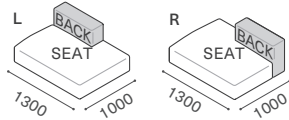

Designer : MASTERWAL

CSSO-AL076 / RANK8 PATINA ダークブラウン

- SEAT = 座面、BACK = 背もたれ
- BACK を背にして座ったとき SEAT 左が長いのが L
- BACK を背にして座ったとき SEAT 右が長いのが R

ペンシユラアームレス130L/R
W1300 D1000 H620 SH320
CSSO-PAL130L/R

アームレス 106
W1060 D1000 H620 SH320
CSSO-AL106

RANK	合計 ヌード+カバー	ヌード	シート/カバー S28-130100-L/R	バック/カバー B55-076024-0	RANK	合計 ヌード+カバー	ヌード	シート/カバー S28-106076-0	バック/カバー B55-106024-0
8	¥398,200	¥176,000	¥117,700	¥104,500	8	¥368,500	¥143,000	¥115,500	¥110,000
7	¥365,200		¥101,200	¥88,000	7	¥335,500		¥99,000	¥93,500
6	¥332,200		¥84,700	¥71,500	6	¥302,500		¥82,500	¥77,000
5	¥288,200		¥62,700	¥49,500	5	¥258,500		¥60,500	¥55,000
4	¥277,200		¥57,200	¥44,000	4	¥247,500		¥55,000	¥49,500
3	¥266,200		¥51,700	¥38,500	3	¥236,500		¥49,500	¥44,000
2	¥255,200		¥46,200	¥33,000	2	¥225,500		¥44,000	¥38,500
1	¥244,200		¥40,700	¥27,500	1	¥214,500		¥38,500	¥33,000

アームレス 100
W1000 D1000 H620 SH320
CSSO-AL100

アームレス076
W760 D1000 H620 SH320
CSSO-AL076

RANK	合計 ヌード+カバー	ヌード	シート/カバー S28-100076-0	バック/カバー B55-100024-0	RANK	合計 ヌード+カバー	ヌード	シート/カバー S28-076076-0	バック/カバー B55-076024-0
8	¥356,400	¥135,300	¥113,300	¥107,800	8	¥323,400	¥110,000	¥108,900	¥104,500
7	¥323,400		¥96,800	¥91,300	7	¥290,400		¥92,400	¥88,000
6	¥290,400		¥80,300	¥74,800	6	¥257,400		¥75,900	¥71,500
5	¥246,400		¥58,300	¥52,800	5	¥213,400		¥53,900	¥49,500
4	¥235,400		¥52,800	¥47,300	4	¥202,400		¥48,400	¥44,000
3	¥224,400		¥47,300	¥41,800	3	¥191,400		¥42,900	¥38,500
2	¥213,400		¥41,800	¥36,300	2	¥180,400		¥37,400	¥33,000
1	¥202,400		¥36,300	¥30,800	1	¥169,400		¥31,900	¥27,500