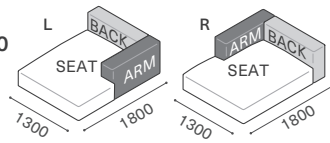

ワンアームカウチ 130L/R W1300 D1800 H620 SH320 CSSO-OAC130L/R