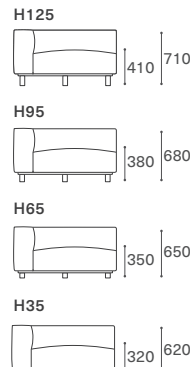

レッグ

本体：木枠・ウレタンフォーム
張地：本革・ファブリック / 張込み
脚：ABS樹脂（ブラック）
ソファ下：35mm～125mm

ウッドアーム：無垢材 / オイル仕上げ
ウッドレッグ：無垢材 / オイル仕上げ

オプションレッグ（5本足セット）

H125	CSSO-LA125-5-WN/RO/BC	+ ¥22,000
H95	CSSO-LA95-5-WN/RO/BC	+ ¥19,250
H65	CSSO-LA65-5-WN/RO/BC	+ ¥16,500
H35	CSSO-LA35-5-WN/RO/BC	+ ¥13,750

ウレタン塗装

	クリア	OPB
ウッドアーム	+¥11,000	RO +¥11,000
ウッドレッグ	+¥11,000	RO +¥11,000

BELLISSIMA

※表示価格は全て税込価格です。

www.masterwal.jp 2023.06