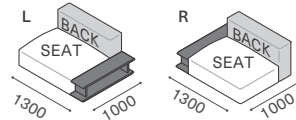

ウレタン塗装

	クリア	OPB
ウッドアーム	+¥11,000	RO +¥11,000
ウッドレッグ	+¥11,000	RO +¥11,000

※表示価格は全て税込価格です。

BELLISSIMA

www.masterwal.jp 2023.06

COMPOSIT SYSTEM SOFA

コンポジット システムソファ

Year of Production 2017-

Designer : MASTERWAL

CSSO-WOA100L / RANK4 MINI 1510

ウッドワンアーム 130L/R W1300 D1000 H620 SH320 CSSO-WOA130L/R-WN/RO/BC

ウッドワンアーム 100L/R W1000 D1000 H620 SH320 CSSO-WOA100L/R-WN/RO/BC

RANK	WN	合計	RO	BC	合計	ヌード	シート / カバー	バック / カバー	RANK	WN	合計	RO	BC	合計	ヌード	シート / カバー	バック / カバー	
	ヌード+	カバー	ヌード+	カバー			S28-106076-0	B55-106024-0		ヌード+	カバー	ヌード+	カバー			S28-076076-0	B55-076024-0	
8		¥429,000			¥423,500			¥115,500	8		¥383,900			¥378,400			¥108,900	¥104,500
7		¥396,000			¥390,500			¥99,000	7		¥350,900			¥345,400			¥92,400	¥88,000
6		¥363,000			¥357,500	WN		¥82,500	6		¥317,900			¥312,400	WN		¥75,900	¥71,500
								¥203,500										
5		¥319,000			¥313,500			¥60,500	5		¥273,900			¥268,400			¥53,900	¥49,500
4		¥308,000			¥302,500	RO		¥55,000	4		¥262,900			¥257,400	RO		¥48,400	¥44,000
								¥198,000										
3		¥297,000			¥291,500			¥49,500	3		¥251,900			¥246,400			¥42,900	¥38,500
2		¥286,000			¥280,500			¥44,000	2		¥240,900			¥235,400			¥37,400	¥33,000
1		¥275,000			¥269,500			¥38,500	1		¥229,900			¥224,400			¥31,900	¥27,500