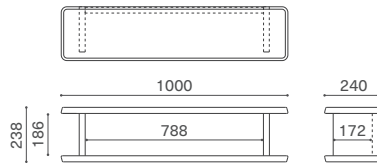

Designer : MASTERWAL

CSSO-WOA100L / RANK4 MINI 1510

ウッドワンアーム 130L/R W1300 D1000 H620 SH320 CSSO-WOA130L/R-WN/RO/BC

ウッドワンアーム 100L/R W1000 D1000 H620 SH320 CSSO-WOA100L/R-WN/RO/BC

RANK	WN	合計	RO	BC	合計	ヌード	シート / カバー	バック / カバー	RANK	WN	合計	RO	BC	合計	ヌード	シート / カバー	バック / カバー	
	ヌード+	カバー	ヌード+	カバー			S28-106076-0	B55-106024-0		ヌード+	カバー	ヌード+	カバー			S28-076076-0	B55-076024-0	
8		¥429,000			¥423,500			¥115,500	8		¥383,900			¥378,400			¥108,900	¥104,500
7		¥396,000			¥390,500			¥99,000	7		¥350,900			¥345,400			¥92,400	¥88,000
6		¥363,000			¥357,500	WN		¥82,500	6		¥317,900			¥312,400	WN		¥75,900	¥71,500
								¥203,500										
5		¥319,000			¥313,500			¥60,500	5		¥273,900			¥268,400			¥53,900	¥49,500
4		¥308,000			¥302,500	RO		¥55,000	4		¥262,900			¥257,400	RO		¥48,400	¥44,000
								¥198,000										
3		¥297,000			¥291,500			¥49,500	3		¥251,900			¥246,400			¥42,900	¥38,500
2		¥286,000			¥280,500			¥44,000	2		¥240,900			¥235,400			¥37,400	¥33,000
1		¥275,000			¥269,500			¥38,500	1		¥229,900			¥224,400			¥31,900	¥27,500