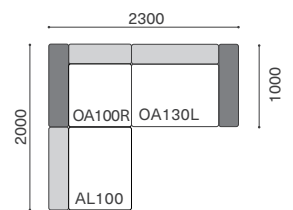

BELLISSIMA

※表示価格は全て税込み価格です。

www.masterwal.jp 2023.06