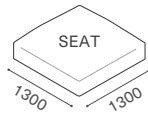

オットマンスクエア 130 W1300 D1300 H320 CSSO-OTS130

RANK	合計 ヌード+カバー	ヌード	シート / カバー S28-130130-0
8	¥313,500		¥154,000
7	¥297,000		¥137,500
6	¥280,500		¥121,000
5	¥258,500	¥159,500	¥99,000
4	¥253,000		¥93,500
3	¥247,500		¥88,000
2	¥242,000		¥82,500
1	¥236,500		¥77,000

オットマンスクエア 100 W1000 D1000 H320 CSSO-OTS100