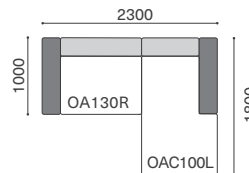

BELLISSIMA

※表示価格は全て税込み価格です。

www.masterwal.jp 2023.06