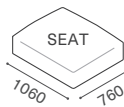

オットマンオブロング 106 W1060 D760 H320 CSSO-OTO106

RANK	合計 ヌード+カバー	ヌード	シート / カバー S28-106076-0
8	¥220,000		¥115,500
7	¥203,500		¥99,000
6	¥187,000		¥82,500
5	¥165,000	¥104,500	¥60,500
4	¥159,500		¥55,000
3	¥154,000		¥49,500
2	¥148,500		¥44,000
1	¥143,000		¥38,500