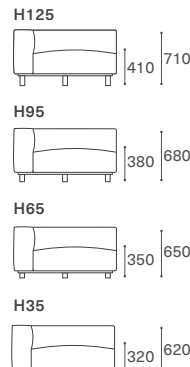

レッグ

本体: 木枠・ウレタンフォーム
張地: 本革・ファブリック / 張込み
脚: ABS樹脂(ブラック)
ソファ下: 35mm~125mm

ウッドアーム: 無垢材 / オイル仕上げ
ウッドレッグ: 無垢材 / オイル仕上げ

オプションレッグ(5本足セット)

H125	CSSO-LA125-5-WN/RO/BC	+ ¥22,000
H95	CSSO-LA95-5-WN/RO/BC	+ ¥19,250
H65	CSSO-LA65-5-WN/RO/BC	+ ¥16,500
H35	CSSO-LA35-5-WN/RO/BC	+ ¥13,750

ウレタン塗装

	クリア	OPB
ウッドアーム	+¥11,000	RO +¥11,000
ウッドレッグ	+¥11,000	RO +¥11,000

※表示価格は全て税込価格です。

BELLISSIMA

www.masterwal.jp 2023.06