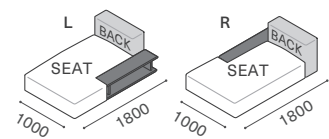

ウッドワンアームカウチ 100L/R W1000 D1800 H620 SH320 CSSO-OWAC100L/R-WN/RO/BC

RANK	WN	合計	RO	BC	合計	ヌード	シート / カバー	バック / カバー	RANK	WN	合計	RO	BC	合計	ヌード	シート / カバー	バック / カバー	
	ヌード+	カバー	ヌード+	カバー			S28-130155-L/R	B55-106024-0		ヌード+	カバー	ヌード+	カバー			S28-100155-L/R	B55-076024-0	
8		¥572,000			¥566,500			¥159,500	8		¥502,700			¥497,200			¥139,700	¥104,500
7		¥539,000			¥533,500			¥143,000	7		¥469,700			¥464,200			¥123,200	¥88,000
6		¥506,000			¥500,500	WN		¥126,500	6		¥436,700			¥431,200	WN		¥106,700	¥71,500
								¥302,500										
5		¥462,000			¥456,500			¥104,500	5		¥392,700			¥387,200			¥84,700	¥49,500
4		¥451,000			¥445,500	RO		¥99,000	4		¥381,700			¥376,200	RO		¥79,200	¥44,000
								¥297,000										
3		¥440,000			¥434,500			¥93,500	3		¥370,700			¥365,200			¥73,700	¥38,500
2		¥429,000			¥423,500			¥88,000	2		¥359,700			¥354,200			¥68,200	¥33,000
1		¥418,000			¥412,500			¥82,500	1		¥348,700			¥343,200			¥62,700	¥27,500