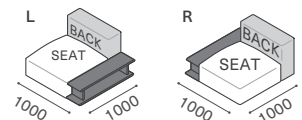

Designer : MASTERWAL

CSSO-WOA100L / RANK4 MINI 1510

ウッドワンアーム 130L/R W1300 D1000 H620 SH320 CSSO-WOA130L/R-WN/RO/BC

ウッドワンアーム 100L/R W1000 D1000 H620 SH320 CSSO-WOA100L/R-WN/RO/BC

RANK	WN	合計	RO	BC	合計	ヌード	シート / カバー	バック / カバー	RANK	WN	合計	RO	BC	合計	ヌード	シート / カバー	バック / カバー	
	ヌード+	カバー	ヌード+	カバー			S28-106076-0	B55-106024-0		ヌード+	カバー	ヌード+	カバー			S28-076076-0	B55-076024-0	
8		¥429,000			¥423,500			¥115,500	8		¥383,900			¥378,400			¥108,900	¥104,500
7		¥396,000			¥390,500			¥99,000	7		¥350,900			¥345,400			¥92,400	¥88,000
6		¥363,000			¥357,500	WN		¥82,500	6		¥317,900			¥312,400	WN		¥75,900	¥71,500
								¥203,500										
5		¥319,000			¥313,500			¥60,500	5		¥273,900			¥268,400			¥53,900	¥49,500
4		¥308,000			¥302,500	RO		¥55,000	4		¥262,900			¥257,400	RO		¥48,400	¥44,000
								¥198,000										
3		¥297,000			¥291,500			¥49,500	3		¥251,900			¥246,400			¥42,900	¥38,500
2		¥286,000			¥280,500			¥44,000	2		¥240,900			¥235,400			¥37,400	¥33,000
1		¥275,000			¥269,500			¥38,500	1		¥229,900			¥224,400			¥31,900	¥27,500