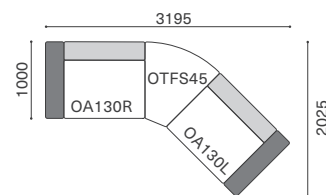

BELLISSIMA

※表示価格は全て税込み価格です。

www.masterwal.jp 2023.06