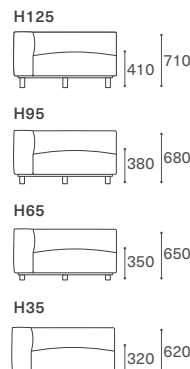

レッグ

本体: 木枠・ウレタンフォーム
張地: 本革・ファブリック / 張込み
脚: ABS樹脂(ブラック)
ソファ下: 35mm~125mm

ウッドアーム: 無垢材 / オイル仕上げ
ウッドレッグ: 無垢材 / オイル仕上げ

オプションレッグ(5本足セット)

H125	CSSO-LA125-5-WN/RO/BC	+ ¥22,000
H95	CSSO-LA95-5-WN/RO/BC	+ ¥19,250
H65	CSSO-LA65-5-WN/RO/BC	+ ¥16,500
H35	CSSO-LA35-5-WN/RO/BC	+ ¥13,750

ウレタン塗装	クリア	OPB
ウッドアーム	+¥11,000	RO +¥11,000
ウッドレッグ	+¥11,000	RO +¥11,000

BELLISSIMA

※表示価格は全て税込み価格です。

www.masterwal.jp 2023.06