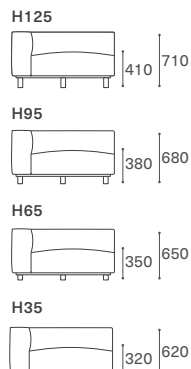

レッグ

本体: 木枠・ウレタンフォーム
張地: 本革・ファブリック / 張込み
脚: ABS樹脂(ブラック)
ソファ下: 35mm~125mm

ウッドアーム: 無垢材 / オイル仕上げ
ウッドレッグ: 無垢材 / オイル仕上げ

オプションレッグ (5本足セット)

H125	CSSO-LA125-5-WN/RO/BC	+ ¥22,000
H95	CSSO-LA95-5-WN/RO/BC	+ ¥19,250
H65	CSSO-LA65-5-WN/RO/BC	+ ¥16,500
H35	CSSO-LA35-5-WN/RO/BC	+ ¥13,750

ウレタン塗装

	クリア	OPB
ウッドアーム	+¥11,000	RO +¥11,000
ウッドレッグ	+¥11,000	RO +¥11,000

※表示価格は全て税込み価格です。

BELLISSIMA

www.masterwal.jp 2023.06