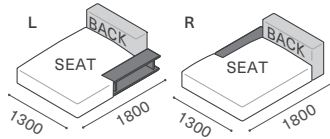

ウッドワンアームカウチ 130L/R W1300 D1800 H620 SH320 CSSO-OWAC130L/R-WN/RO/BC