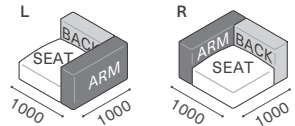

Designer : MASTERWAL

- SEAT = 座面、ARM = 肘置き、BACK = 背もたれ
- BACK を背にして座ったとき左に ARM があるのが L
- BACK を背にして座ったとき右に ARM があるのが R

CSSO-OA100R / RANK8 PATINA ブラック

ワンアーム 130L/R W1300 D1000 H620 SH320 CSSO-OA130L/R

ワンアーム 100L/R W1000 D1000 H620 SH320 CSSO-OA100L/R

RANK	合計 ヌード+カバー	ヌード	シート/カバー S28-106076-0	バック/カバー B55-106024-0	アーム/カバー A55-024100-L/R	RANK	合計 ヌード+カバー	ヌード	シート/カバー S28-076076-0	バック/カバー B55-076024-0	アーム/カバー A55-024100-L/R
8	¥512,600		¥115,500	¥110,000	¥105,600	8	¥467,500		¥108,900	¥104,500	¥105,600
7	¥463,100		¥99,000	¥93,500	¥89,100	7	¥418,000		¥92,400	¥88,000	¥89,100
6	¥413,600		¥82,500	¥77,000	¥72,600	6	¥368,500		¥75,900	¥71,500	¥72,600
5	¥347,600	¥181,500	¥60,500	¥55,000	¥50,600	5	¥302,500	¥148,500	¥53,900	¥49,500	¥50,600
4	¥331,100		¥55,000	¥49,500	¥45,100	4	¥286,000		¥48,400	¥44,000	¥45,100
3	¥314,600		¥49,500	¥44,000	¥39,600	3	¥269,500		¥42,900	¥38,500	¥39,600
2	¥298,100		¥44,000	¥38,500	¥34,100	2	¥253,000		¥37,400	¥33,000	¥34,100
1	¥281,600		¥38,500	¥33,000	¥28,600	1	¥236,500		¥31,900	¥27,500	¥28,600