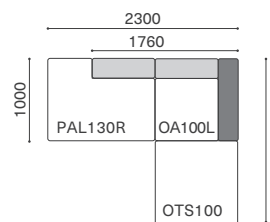

BELLISSIMA

※表示価格は全て税込み価格です。

www.masterwal.jp 2023.06