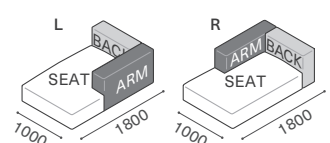

ワンアームカウチ 100L/R W1000 D1800 H620 SH320 CSSO-OAC100L/R

RANK	合計 ヌード+カバー	ヌード	シート/カバー S28-130155-L/R	バック/カバー B55-106024-0	アーム/カバー A55-024100-L/R	RANK	合計 ヌード+カバー	ヌード	シート/カバー S28-100155-L/R	バック/カバー B55-076024-0	アーム/カバー A55-024100-L/R
8	¥655,600		¥159,500	¥110,000	¥105,600	8	¥586,300		¥139,700	¥104,500	¥105,600
7	¥606,100		¥143,000	¥93,500	¥89,100	7	¥536,800		¥123,200	¥88,000	¥89,100
6	¥556,600		¥126,500	¥77,000	¥72,600	6	¥487,300		¥106,700	¥71,500	¥72,600
5	¥490,600	¥280,500	¥104,500	¥55,000	¥50,600	5	¥421,300	¥236,500	¥84,700	¥49,500	¥50,600
4	¥474,100		¥99,000	¥49,500	¥45,100	4	¥404,800		¥79,200	¥44,000	¥45,100
3	¥457,600		¥93,500	¥44,000	¥39,600	3	¥388,300		¥73,700	¥38,500	¥39,600
2	¥441,100		¥88,000	¥38,500	¥34,100	2	¥371,800		¥68,200	¥33,000	¥34,100
1	¥424,600		¥82,500	¥33,000	¥28,600	1	¥355,300		¥62,700	¥27,500	¥28,600