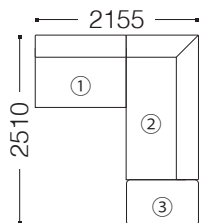

eu-1ソング	¥316,800	(288,000)
eu-2ソング	¥325,600	(296,000)
Xソング	¥336,600	(306,000)
Bソング	¥349,800	(318,000)
Cソング	¥365,200	(332,000)
Dソング	¥382,800	(348,000)
Eソング	¥398,200	(362,000)

1. **TYPE F**
- ① 2P片肘ソファ (右)
  - ② 3PS片肘ソファ (右)
  - ③ オットマン
3. 左右、逆の組合せもあります。