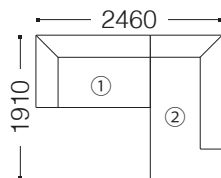

eu-1ソング	¥288,200	(262,000)
eu-2ソング	¥295,900	(269,000)
Xソング	¥308,000	(280,000)
Bソング	¥321,200	(292,000)
Cソング	¥336,600	(306,000)
Dソング	¥350,900	(319,000)
Eソング	¥366,300	(333,000)

1. **TYPE C**
- ① 3PS片肘ソファ (右)
  - ② 3Pカウチソファ (左側カウチ)
3. 左右、逆の組合せもあります。