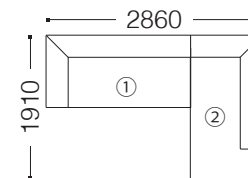

eu-1ソング	¥320,100	(291,000)
eu-2ソング	¥328,900	(299,000)
Xソング	¥342,100	(311,000)
Bソング	¥353,100	(321,000)
Cソング	¥368,500	(335,000)
Dソング	¥385,000	(350,000)
Eソング	¥400,400	(364,000)

1. **TYPE E**
- ① 2Pアームレスソファ
  - ② 3P片肘ソファ (右)
  - ③ オットマン
3. 左右、逆の組合せもあります。