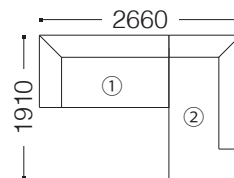

eu-1ソング	¥305,800	(278,000)
eu-2ソング	¥314,600	(286,000)
Xソング	¥327,800	(298,000)
Bソング	¥336,600	(306,000)
Cソング	¥354,200	(322,000)
Dソング	¥368,500	(335,000)
Eソング	¥383,900	(349,000)

1. **TYPE D**
- ① 3P片肘ソファ (右)
  - ② 3Pカウチソファ (左側カウチ)
3. 左右、逆の組合せもあります。