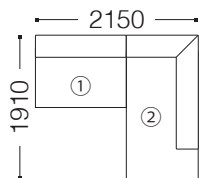

FOXXY II ホクシー2 組合せプラン

[注] 価格表示: 税込 (税抜)
[注] アームは座って右肘、左肘となります。

SPIGA⁺

1. **TYPE A**
- ① 2Pアームレスソファ
  - ② 3Pカウチソファ (左側カウチ)
3. 左右、逆の組合せもあります。

eu-1ソング	¥257,400	(234,000)
eu-2ソング	¥265,100	(241,000)
Xソング	¥273,900	(249,000)
Bソング	¥284,900	(259,000)
Cソング	¥299,200	(272,000)
Dソング	¥314,600	(286,000)
Eソング	¥326,700	(297,000)

1. **TYPE B**
- ① 2P片肘ソファ (右)
  - ② 3Pカウチソファ (左側カウチ)
3. 左右、逆の組合せもあります。