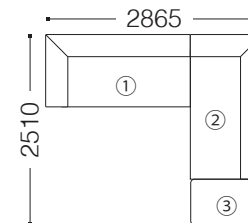

eu-1ソング	¥379,500	(345,000)
eu-2ソング	¥389,400	(354,000)
Xソング	¥404,800	(368,000)
Bソング	¥418,000	(380,000)
Cソング	¥434,500	(395,000)
Dソング	¥453,200	(412,000)
Eソング	¥471,900	(429,000)