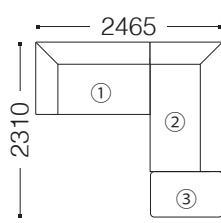

eu-1ソング	¥333,300	(303,000)
eu-2ソング	¥342,100	(311,000)
Xソング	¥356,400	(324,000)
Bソング	¥369,600	(336,000)
Cソング	¥388,300	(353,000)
Dソング	¥402,600	(366,000)
Eソング	¥421,300	(383,000)

1. **TYPE G**
- ① 3PS片肘ソファ (右)
  - ② 3P片肘ソファ (右)
  - ③ オットマン
3. 左右、逆の組合せもあります。