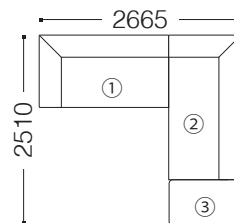

eu-1ソング	¥365,200	(332,000)
eu-2ソング	¥375,100	(341,000)
Xソング	¥390,500	(355,000)
Bソング	¥401,500	(365,000)
Cソング	¥420,200	(382,000)
Dソング	¥436,700	(397,000)
Eソング	¥455,400	(414,000)

1. **TYPE H**
- ① 3P片肘ソファ (右)
  - ② 3P片肘ソファ (右)
  - ③ オットマン
3. 左右、逆の組合せもあります。