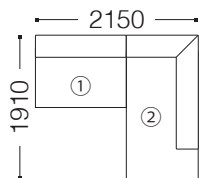

FOXXY II ホクシー2 組合せプラン

[注] 価格表示: 税込 (税抜)
[注] アームは座って右肘、左肘となります。

SPIGA⁺

1. **TYPE A**
- ① 2Pアームレスソファ
  - ② 3Pカウチソファ (左側カウチ)
3. 左右、逆の組合せもあります。

eu-1ランク	¥273,900	(249,000)
eu-2ランク	¥281,600	(256,000)
Xランク	¥290,400	(264,000)
Bランク	¥301,400	(274,000)
Cランク	¥315,700	(287,000)
Dランク	¥331,100	(301,000)
Eランク	¥343,200	(312,000)

1. **TYPE B**
- ① 2P片肘ソファ (右)
  - ② 3Pカウチソファ (左側カウチ)
3. 左右、逆の組合せもあります。