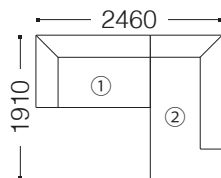

eu-1ランク	¥306,900	(279,000)
eu-2ランク	¥314,600	(286,000)
Xランク	¥326,700	(297,000)
Bランク	¥339,900	(309,000)
Cランク	¥355,300	(323,000)
Dランク	¥369,600	(336,000)
Eランク	¥385,000	(350,000)

1. **TYPE C**
- ① 3PS片肘ソファ (右)
  - ② 3Pカウチソファ (左側カウチ)
3. 左右、逆の組合せもあります。