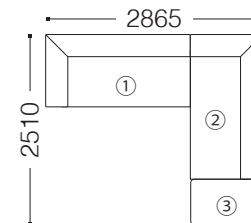

eu-1ランク	¥404,800	(368,000)
eu-2ランク	¥414,700	(377,000)
Xランク	¥430,100	(391,000)
Bランク	¥443,300	(403,000)
Cランク	¥459,800	(418,000)
Dランク	¥478,500	(435,000)
Eランク	¥497,200	(452,000)