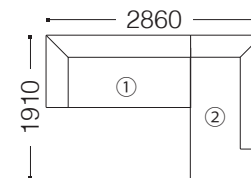

eu-1ランク	¥341,000	(310,000)
eu-2ランク	¥349,800	(318,000)
Xランク	¥363,000	(330,000)
Bランク	¥374,000	(340,000)
Cランク	¥389,400	(354,000)
Dランク	¥405,900	(369,000)
Eランク	¥421,300	(383,000)

1. **TYPE E**
- ① 2Pアームレスソファ
  - ② 3P片肘ソファ (右)
  - ③ オットマン
3. 左右、逆の組合せもあります。