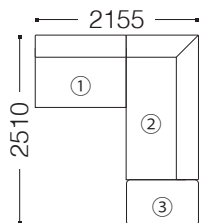

eu-1ランク	¥337,700	(307,000)
eu-2ランク	¥346,500	(315,000)
Xランク	¥357,500	(325,000)
Bランク	¥370,700	(337,000)
Cランク	¥386,100	(351,000)
Dランク	¥403,700	(367,000)
Eランク	¥419,100	(381,000)

1. **TYPE F**
- ① 2P片肘ソファ (右)
  - ② 3PS片肘ソファ (右)
  - ③ オットマン
3. 左右、逆の組合せもあります。