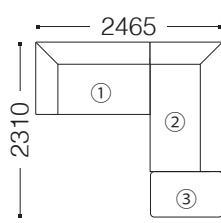

eu-1ランク	¥355,300	(323,000)
eu-2ランク	¥364,100	(331,000)
Xランク	¥378,400	(344,000)
Bランク	¥391,600	(356,000)
Cランク	¥410,300	(373,000)
Dランク	¥424,600	(386,000)
Eランク	¥443,300	(403,000)

1. **TYPE G**
- ① 3PS片肘ソファ (右)
  - ② 3P片肘ソファ (右)
  - ③ オットマン
3. 左右、逆の組合せもあります。