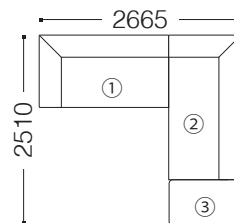

eu-1ランク	¥389,400	(354,000)
eu-2ランク	¥399,300	(363,000)
Xランク	¥414,700	(377,000)
Bランク	¥425,700	(387,000)
Cランク	¥444,400	(404,000)
Dランク	¥460,900	(419,000)
Eランク	¥479,600	(436,000)

1. **TYPE H**
- ① 3P片肘ソファ (右)
  - ② 3P片肘ソファ (右)
  - ③ オットマン
3. 左右、逆の組合せもあります。