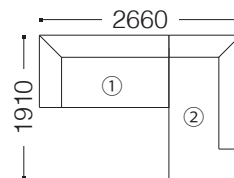

eu-1ランク	¥325,600	(296,000)
eu-2ランク	¥334,400	(304,000)
Xランク	¥347,600	(316,000)
Bランク	¥356,400	(324,000)
Cランク	¥374,000	(340,000)
Dランク	¥388,300	(353,000)
Eランク	¥403,700	(367,000)

1. **TYPE D**
- ① 3P片肘ソファ (右)
  - ② 3Pカウチソファ (左側カウチ)
3. 左右、逆の組合せもあります。