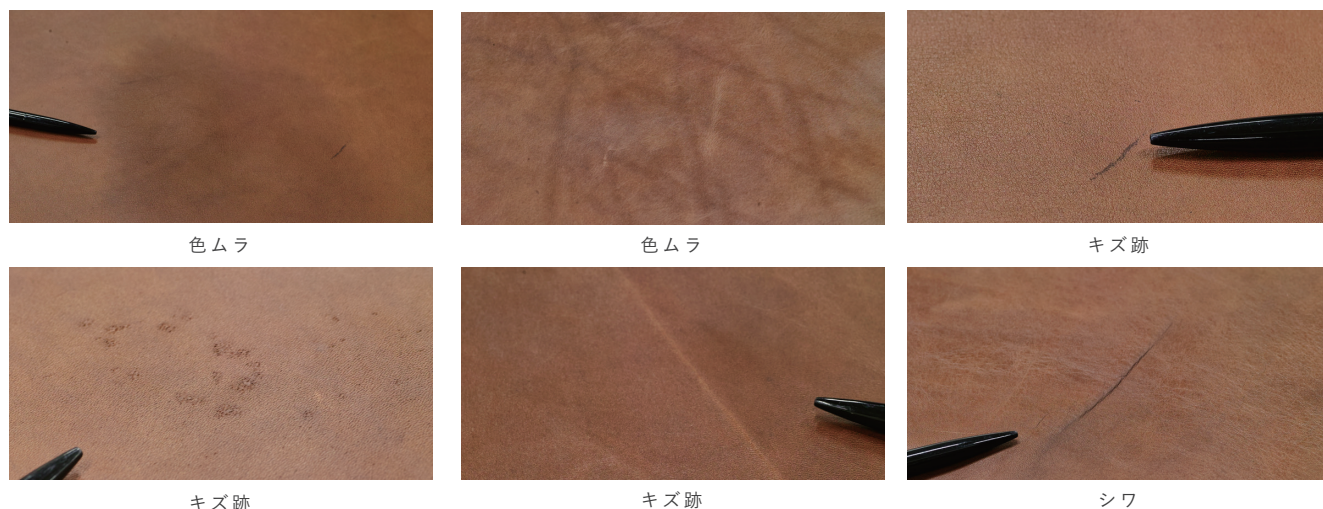

レザーについて（ご購入の前にご確認ください）

■ナチュラルマーク

マスターウォールでは、革の中でも美しい質感と丈夫さを持つ牛革を使用しています。

同じ木目の木が2本と無いように、革には牛のカサブタやそばかすの跡のキズがあったり、シワの入り方が革ごとに異なります。ナチュラルマークと呼ばれるこれらの特徴は通常、型押しや塗装で覆い隠されていますが、革によって自然な風合いとしてあえて残しているものもあります。

また、自然な風合いを引き出すために、塗装ではなく染色をしているため、革によって若干の色の違いや色むらもあります。

対象レザー：PATINA・RIN

下図のようなシワやキズが革製品には入っています。（下図は一例です）※銀面が切れていたり耐久性に支障のある部分は製品に使っていません。