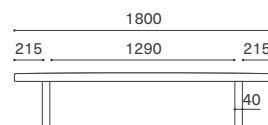

GROW BENCH

グロウ ベンチ

Year of Production 2016-

※高さ変更は木脚のみの対応
Designer : MASTERWAL

W1800 D350 H440 GRBN180-WN/RO/BC

RANK	WN	RO BC	オプション カバー
8	¥141,900	¥134,200	-
7	-	-	¥46,200
6	¥119,900	¥112,200	¥39,600
5	-	-	¥33,000
4	-	-	¥30,800
3	-	-	¥28,600
2	-	-	¥26,400
1	-	-	¥24,200
PVC	¥100,100	¥92,400	-

W1600 D350 H440 GRBN160-WN/RO/BC

RANK	WN	RO BC	オプション カバー
8	¥138,600	¥130,900	-
7	-	-	¥44,000
6	¥116,600	¥108,900	¥37,400
5	-	-	¥30,800
4	-	-	¥28,600
3	-	-	¥26,400
2	-	-	¥24,200
1	-	-	¥22,000
PVC	¥96,800	¥89,100	-

脚：無垢材 / オイル仕上げ
座面：ウレタンフォーム・合板
張地：本革・PVC / 張込み
オプションカバー：ファブリック
※オプションカバーは張込みの上につけるカバー

スチールレッグス

GRBN180/160/140/120 **SL** **WN**と同額

スチールレッグ
脚：スチール(ブラック) / 焼付塗装
アジャスター付
焼印プレート：無垢材 / オイル仕上げ

W1400 D350 H440 GRBN140-WN/RO/BC

RANK	WN	RO BC	オプション カバー
8	¥135,300	¥127,600	-
7	-	-	¥41,800
6	¥113,300	¥105,600	¥35,200
5	-	-	¥28,600
4	-	-	¥26,400
3	-	-	¥24,200
2	-	-	¥22,000
1	-	-	¥19,800
PVC	¥93,500	¥85,800	-

W1200 D350 H440 GRBN120-WN/RO/BC

RANK	WN	RO BC	オプション カバー
8	¥132,000	¥124,300	-
7	-	-	¥39,600
6	¥110,000	¥102,300	¥33,000
5	-	-	¥26,400
4	-	-	¥24,200
3	-	-	¥22,000
2	-	-	¥19,800
1	-	-	¥17,600
PVC	¥90,200	¥82,500	-

ウレタン塗装

クリア / +¥11,000
OPB / RO +¥11,000

高さ変更 ※木脚のみ対応

アップ~100mmまで +¥22,000
ダウン +¥5,500

PVC：ステッチなし
本革：ダブルステッチ ▼ 図・赤線

オプションカバー (ファブリック)
一部生地中央にステッチ ▼ 図・青線
キャンバス2 / ポラボラ / A783
ラピルス3 / ウルトラスエード
ルクソール / マーロウ

ウッドレッグ

スチールレッグ