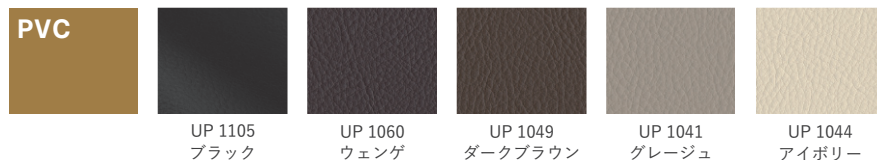

PVC

LEATHER

レザーについて（ご購入の前にご確認ください）

■ナチュラルマーク

マスターウォールでは、革の中でも美しい質感と丈夫さを持つ牛革を使用しています。

同じ木目の木が2本と無いように、革には牛のカサブタやそばかすの跡のキズがあったり、シワの入り方が革ごとに異なります。ナチュラルマークと呼ばれるこれらの特徴は通常、型押しや塗装で覆い隠されていますが、革によって自然な風合いとしてあえて残しているものもあります。

また、自然な風合いを引き出すために、塗装ではなく染色をしているため、革によって若干の色の違いや色むらもあります。

対象レザー：PATINA・RIN

下図のようなシワやキズが革製品には入っています。（下図は一例です）※銀面が切れていたり耐久性に支障のある部分は製品に使っていません。