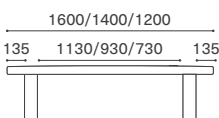

GROW BENCH

グロウ ベンチ

Year of Production 2016-

※高さ変更は木脚のみの対応
Designer : MASTERWAL

W1800 D350 H440 GRBN180-WN/RO/BC

RANK	WN	RO BC	オプション カバー
8	¥141,900	¥134,200	-
7	-	-	¥46,200
6	¥119,900	¥112,200	¥39,600
5	-	-	¥33,000
4	-	-	¥30,800
3	-	-	¥28,600
2	-	-	¥26,400
1	-	-	¥24,200
PVC	¥100,100	¥92,400	-

W1600 D350 H440 GRBN160-WN/RO/BC

RANK	WN	RO BC	オプション カバー
8	¥138,600	¥130,900	-
7	-	-	¥44,000
6	¥116,600	¥108,900	¥37,400
5	-	-	¥30,800
4	-	-	¥28,600
3	-	-	¥26,400
2	-	-	¥24,200
1	-	-	¥22,000
PVC	¥96,800	¥89,100	-

脚：無垢材 / オイル仕上げ
座面：ウレタンフォーム・合板
張地：本革・PVC / 張込み
オプションカバー：ファブリック
※オプションカバーは張込みの上につけるカバー

スチールレッグス

GRBN180/160/140/120 **SL** **WN**と同額

スチールレッグ
脚：スチール(ブラック) / 焼付塗装
アジャスター付
焼印プレート：無垢材 / オイル仕上げ

W1400 D350 H440 GRBN140-WN/RO/BC

RANK	WN	RO BC	オプション カバー
8	¥135,300	¥127,600	-
7	-	-	¥41,800
6	¥113,300	¥105,600	¥35,200
5	-	-	¥28,600
4	-	-	¥26,400
3	-	-	¥24,200
2	-	-	¥22,000
1	-	-	¥19,800
PVC	¥93,500	¥85,800	-

W1200 D350 H440 GRBN120-WN/RO/BC

RANK	WN	RO BC	オプション カバー
8	¥132,000	¥124,300	-
7	-	-	¥39,600
6	¥110,000	¥102,300	¥33,000
5	-	-	¥26,400
4	-	-	¥24,200
3	-	-	¥22,000
2	-	-	¥19,800
1	-	-	¥17,600
PVC	¥90,200	¥82,500	-

ウレタン塗装

クリア / +¥11,000
OPB / RO +¥11,000

高さ変更 ※木脚のみ対応

アップ~100mmまで +¥22,000
ダウン +¥5,500

PVC：ステッチなし
本革：ダブルステッチ ▼ 図・赤線

オプションカバー (ファブリック)
一部生地中央にステッチ ▼ 図・青線
キャンバス2 / ポラボラ / A783
ラピルス3 / ウルトラスエード
ルクソール / マーロウ

ウッドレッグ

スチールレッグ