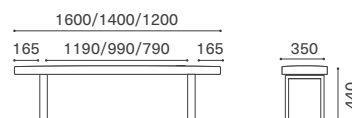

GROW BENCH

グロウ ベンチ

Year of Production 2016-

※高さ変更は木脚のみの対応
Designer : MASTERWAL

W1800 D350 H440 GRBN180-WN/RO/BC

RANK	WN	RO BC	オプション カバー
8	¥141,900	¥134,200	-
7	-	-	¥46,200
6	¥119,900	¥112,200	¥39,600
5	-	-	¥33,000
4	-	-	¥30,800
3	-	-	¥28,600
2	-	-	¥26,400
1	-	-	¥24,200
PVC	¥100,100	¥92,400	-

W1600 D350 H440 GRBN160-WN/RO/BC

RANK	WN	RO BC	オプション カバー
8	¥138,600	¥130,900	-
7	-	-	¥44,000
6	¥116,600	¥108,900	¥37,400
5	-	-	¥30,800
4	-	-	¥28,600
3	-	-	¥26,400
2	-	-	¥24,200
1	-	-	¥22,000
PVC	¥96,800	¥89,100	-

脚：無垢材 / オイル仕上げ
座面：ウレタンフォーム・合板
張地：本革・PVC / 張込み
オプションカバー：ファブリック
※オプションカバーは張込みの上につけるカバー

スチールレッグス

GRBN180/160/140/120 **SL** **WN**と同額

スチールレッグ
脚：スチール(ブラック) / 焼付塗装
アジャスター付
焼印プレート：無垢材 / オイル仕上げ

W1400 D350 H440 GRBN140-WN/RO/BC

RANK	WN	RO BC	オプション カバー
8	¥135,300	¥127,600	-
7	-	-	¥41,800
6	¥113,300	¥105,600	¥35,200
5	-	-	¥28,600
4	-	-	¥26,400
3	-	-	¥24,200
2	-	-	¥22,000
1	-	-	¥19,800
PVC	¥93,500	¥85,800	-

W1200 D350 H440 GRBN120-WN/RO/BC

RANK	WN	RO BC	オプション カバー
8	¥132,000	¥124,300	-
7	-	-	¥39,600
6	¥110,000	¥102,300	¥33,000
5	-	-	¥26,400
4	-	-	¥24,200
3	-	-	¥22,000
2	-	-	¥19,800
1	-	-	¥17,600
PVC	¥90,200	¥82,500	-

ウレタン塗装

クリア / +¥11,000
OPB / RO +¥11,000

高さ変更 ※木脚のみ対応

アップ~100mmまで +¥22,000
ダウン +¥5,500

PVC：ステッチなし
本革：ダブルステッチ ▼ 図・赤線

オプションカバー (ファブリック)
一部生地中央にステッチ ▼ 図・青線
キャンバス2 / ポラボラ / A783
ラピルス3 / ウルトラスエード
ルクソール / マーロウ

ウッドレッグ

スチールレッグ