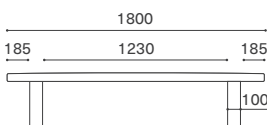

GROW BENCH

グロウ ベンチ

Year of Production 2016-

※高さ変更は木脚のみの対応
Designer : MASTERWAL

W1800 D350 H440 GRBN180-WN/RO/BC

RANK	WN	RO BC	オプション カバー
8	¥141,900	¥134,200	-
7	-	-	¥46,200
6	¥119,900	¥112,200	¥39,600
5	-	-	¥33,000
4	-	-	¥30,800
3	-	-	¥28,600
2	-	-	¥26,400
1	-	-	¥24,200
PVC	¥100,100	¥92,400	-

W1600 D350 H440 GRBN160-WN/RO/BC

RANK	WN	RO BC	オプション カバー
8	¥138,600	¥130,900	-
7	-	-	¥44,000
6	¥116,600	¥108,900	¥37,400
5	-	-	¥30,800
4	-	-	¥28,600
3	-	-	¥26,400
2	-	-	¥24,200
1	-	-	¥22,000
PVC	¥96,800	¥89,100	-

脚：無垢材 / オイル仕上げ
座面：ウレタンフォーム・合板
張地：本革・PVC / 張込み
オプションカバー：ファブリック
※オプションカバーは張込みの上につけるカバー

スチールレッグス

GRBN180/160/140/120 **SL** **WN**と同額

スチールレッグ
脚：スチール(ブラック) / 焼付塗装
アジャスター付
焼印プレート：無垢材 / オイル仕上げ

W1400 D350 H440 GRBN140-WN/RO/BC

RANK	WN	RO BC	オプション カバー
8	¥135,300	¥127,600	-
7	-	-	¥41,800
6	¥113,300	¥105,600	¥35,200
5	-	-	¥28,600
4	-	-	¥26,400
3	-	-	¥24,200
2	-	-	¥22,000
1	-	-	¥19,800
PVC	¥93,500	¥85,800	-

W1200 D350 H440 GRBN120-WN/RO/BC

RANK	WN	RO BC	オプション カバー
8	¥132,000	¥124,300	-
7	-	-	¥39,600
6	¥110,000	¥102,300	¥33,000
5	-	-	¥26,400
4	-	-	¥24,200
3	-	-	¥22,000
2	-	-	¥19,800
1	-	-	¥17,600
PVC	¥90,200	¥82,500	-

ウレタン塗装

クリア / +¥11,000
OPB / RO +¥11,000

高さ変更 ※木脚のみ対応

アップ~100mmまで +¥22,000
ダウン +¥5,500

PVC：ステッチなし
本革：ダブルステッチ ▼ 図・赤線

オプションカバー (ファブリック)
一部生地中央にステッチ ▼ 図・青線
キャンバス2 / ポラボラ / A783
ラピルス3 / ウルトラスエード
ルクソール / マーロウ

ウッドレッグ

スチールレッグ