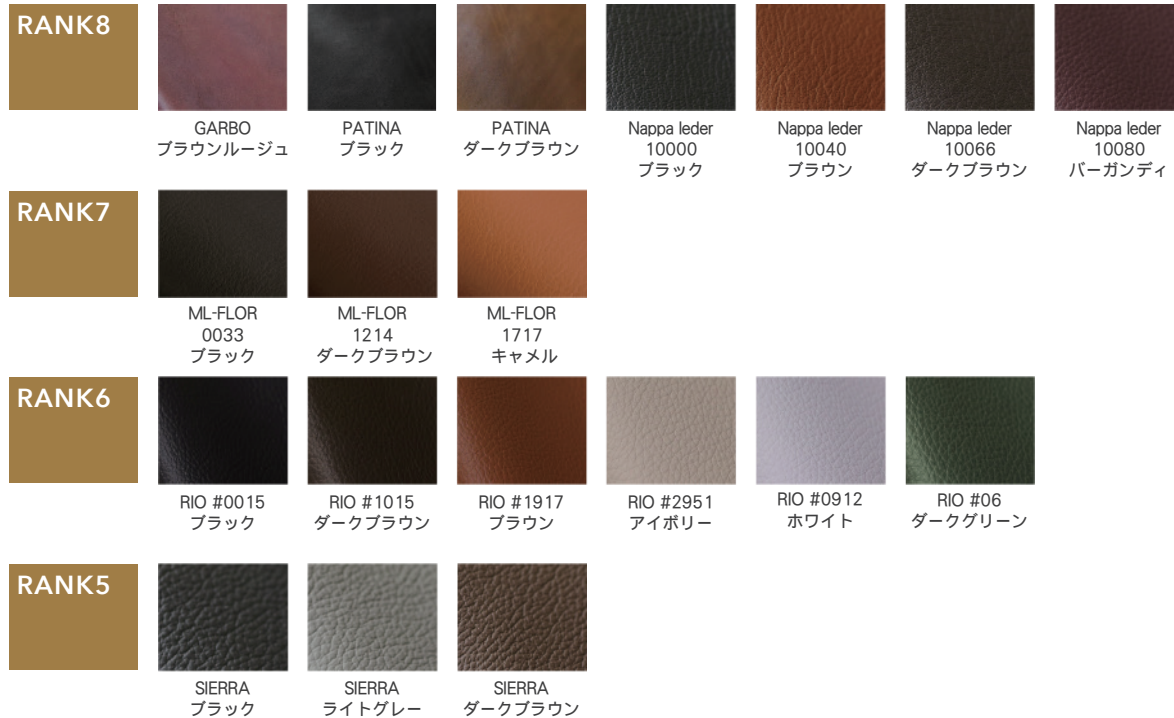

## LEATHER

## FABRIC

<b>RANK7</b>			<b>RANK6</b>					
	TEXEL NR12 ホワイト	TEXEL CD21 チャコール		CANVAS2 764 ウッディブルー	CANVAS2 216 シーシェルアイボリー	MAMAYE 108 グレー	MAMAYE 202 ベージュ	MAMAYE 208 グレージュ
<b>RANK5</b>								
	BORABORA 7 ホワイト	BORABORA 59 グレー	A783 0001 ホワイト&リネン	A783 0011 ブラック&リネン	LABYRINTH3 FU121 ブラック	LABYRINTH3 FU122 アイボリー	ultrasuede 5971 ディープ フレンチグレー	ultrasuede 5970 フレンチグレー
						<b>RANK4</b>		
ultrasuede 2330 インディゴ	ultrasuede 4341 モス	ATHENA 1902 ピリート	ATHENA 1901 ポスコ	JODY 03-3 パールモーブ	JODY 04-9 フォギーブルー		MATRIX 47 ネイビー	MATRIX 54 シルバー
MATRIX 68 バーガンディ	CONTE GPE41 グラファイト	CONTE GPE51 ライトグレー	MAPLE 142 サンドグレー	MAPLE 722 シルバーブルー	MINI 1510 グレー	MINI 3508 マスタード	MINI 8511 ダークグレー	MINI 1520 レディッシュブラウン
DOMUS J32101 トープ	DOMUS ZL32102 グラファイト	CUSCUS FU121 ライトセピア	CUSCUS FA101 ダークブラウン	CUSCUS TG302 パールグレー	3D サンド	3D アッシュ	MAGNIFICO 13 シャンパンベージュ	MAGNIFICO 54 バーガンディ
<b>RANK3</b>								
	LUXOR アンティーク	LUXOR グレーブ	LUXOR スチール	SUBLIM 05 ベージュ	SUBLIM 11 ライトブラウン	SUBLIM 50 ライトグレー	SUBLIM 53 ダークセピア	DUO 55 ブラック
DUO 59 チャコール	MYSTIC 001 ホワイト	MYSTIC 112 グレージュ	MYSTIC 602 ブルーグレー	TWITELL エリーエクリュ	TWITELL エリーシルバー	TWITELL トウ ターコイズ	TWITELL トウ ブラウン	FLORUS シルバー
<b>RANK2</b>								
	MARLOW 20 ブルーベリー	MARLOW 27 シルバー	MARLOW 33 チャコール	COPENHAGEN 101 ライトセピア	COPENHAGEN 500 モスグリーン	COPENHAGEN 600 ネイビー	COPENHAGEN 904 ベージュ	OXFORD 104 ウェンゲ
					<b>RANK1</b>			
OXFORD 805 グレー	OXFORD 806 シルバー	OXFORD 902 ライトブラウン	ATLAS 600 ネイビー	ATLAS 803 ライトグレー		TENER 02 アイボリー	TENER 18 グリーン	TENER 25 グレー
NAPOLI 802 グレー	NAPOLI 907 アイボリー	NAPOLI 104 ダークブラウン						