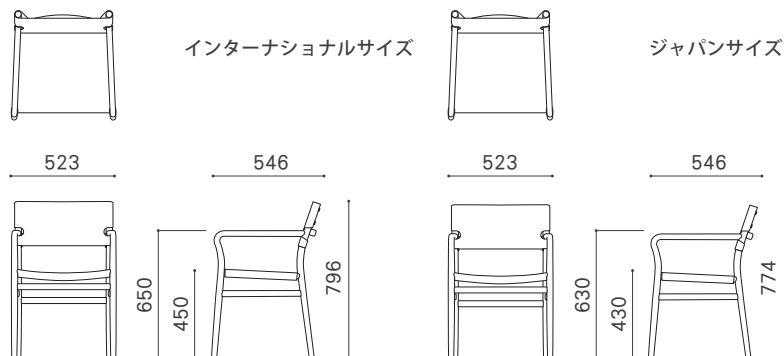

張地(背) / PATINA ブラック

品番
ex) UC3-IN-BK-WN **+¥0**

フレーム：無垢材 / ウレタン塗装
クッション部：ウレタンフォーム
張地(背)：本革 / 張込み ※RANK8 PATINA のみ
張地(座)：本革・ファブリック / カバーリング

🔹 ウレタン塗装 … OPB・BPB / +¥0

✚ 脚カット … +¥2,200
※チェアは高さアップ不可

📏 打込み式フェルト取付け … +¥2,200
※高さが 10mm アップします。