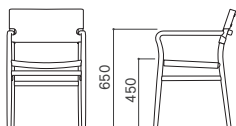

## インターナショナルサイズ

W523 D546 H796 SH450 AH650

UC3-IN-WN/WO/RO/BC/BE

## ジャパンサイズ

W523 D546 H774 SH430 AH630

UC3-JP-WN/WO/RO/BC/BE

RANK	WN	WO	RO	BC	BE	替えカバー(座)
8		¥130,900			¥115,500	¥28,600
7		¥125,950			¥110,550	¥23,650
6		¥121,000			¥105,600	¥18,700
5		¥117,700			¥102,300	¥15,400
4		¥116,050			¥100,650	¥13,750
3		¥114,400			¥99,000	¥12,100
2		¥112,750			¥97,350	¥10,450
1		¥111,100			¥95,700	¥8,800

## インターナショナルサイズ