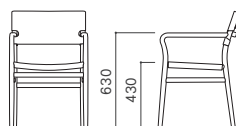

UC3

ユーシースリー ダイニングチェア

Year of Production 2018-

Designer : 小林 幹也

Y
U
Masterwal

インターナショナルサイズ

W523 D546 H796 SH450 AH650

UC3-IN-WN/WO/RO/BC/BE

ジャパンサイズ

W523 D546 H774 SH430 AH630

UC3-JP-WN/WO/RO/BC/BE

RANK	WN	WO	RO	BC	BE	替えカバー(座)
8		¥130,900			¥115,500	¥28,600
7		¥125,950			¥110,550	¥23,650
6		¥121,000			¥105,600	¥18,700
5		¥117,700			¥102,300	¥15,400
4		¥116,050			¥100,650	¥13,750
3		¥114,400			¥99,000	¥12,100
2		¥112,750			¥97,350	¥10,450
1		¥111,100			¥95,700	¥8,800

インターナショナルサイズ

ジャパンサイズ

張地(背) / PATINA ブラック

品番
ex) UC3-IN-BK-WN **+¥0**

フレーム：無垢材 / ウレタン塗装
クッション部：ウレタンフォーム
張地(背)：本革 / 張込み ※RANK8 PATINA のみ
張地(座)：本革・ファブリック / カバーリング

🔹 ウレタン塗装 … OPB・BPB / +¥0

✚ 脚カット … +¥2,200
※チェアは高さアップ不可

📏 打込み式フェルト取付け … +¥2,200
※高さが 10mm アップします。