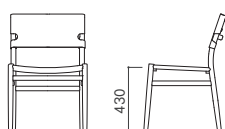

UC4

ユーシーフォー ダイニングチェア
Year of Production 2018-

Designer : 小林 幹也

Y
U
Masterwal

UC4-IN- WN / RANK4 CONTE GPE41

インターナショナルサイズ
W523 D546 H796 SH450
UC4-IN-WN/WO/RO/BC/BE

ジャパンサイズ
W523 D546 H774 SH430
UC4-JP-WN/WO/RO/BC/BE

インターナショナルサイズ

ジャパンサイズ

張地(背) / PATINA ブラック

品番
ex) UC4-IN-**BK**-WN **+¥0**

フレーム：無垢材 / オイル仕上げ
※ビーチ材の仕上げはウレタン塗装のみ
クッション部：ウレタンフォーム
張地(背)：本革 / 張込み ※RANK8 PATINA のみ
張地(座)：本革・ファブリック / カバーリング

ウレタン塗装 … クリア / +¥0 OPB・BPB / +¥0