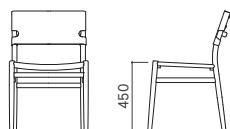

UC4

ユーシーフォー ダイニングチェア
Year of Production 2018-

Designer : 小林 幹也

Y
U
Masterwal

UC4-IN- WN / RANK4 CONTE GPE41

インターナショナルサイズ
W523 D546 H796 SH450
UC4-IN-WN/WO/RO/BC/BE

ジャパンサイズ
W523 D546 H774 SH430
UC4-JP-WN/WO/RO/BC/BE

インターナショナルサイズ

ジャパンサイズ

張地(背) / PATINA ブラック

品番
ex) UC4-IN-**BK**-WN **+¥0**

フレーム：無垢材 / オイル仕上げ
※ビーチ材の仕上げはウレタン塗装のみ
クッション部：ウレタンフォーム
張地(背)：本革 / 張込み ※RANK8 PATINA のみ
張地(座)：本革・ファブリック / カバーリング

ウレタン塗装 … クリア / +¥0 OPB・BPB / +¥0