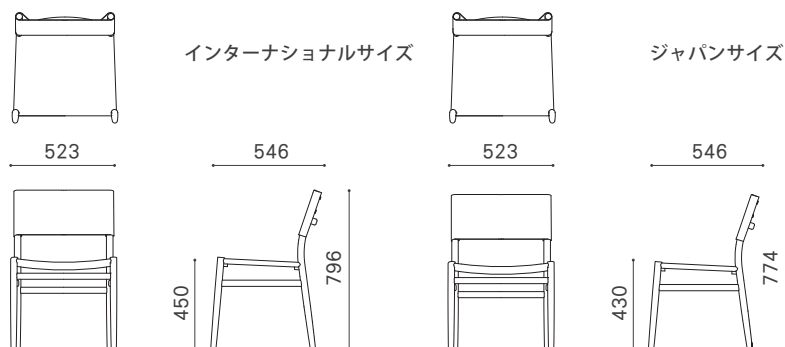

UC4

ユーシーフォー ダイニングチェア
Year of Production 2018-

Designer : 小林 幹也

Y
U
Masterwal

UC4-IN- WN / RANK4 CONTE GPE41

インターナショナルサイズ
W523 D546 H796 SH450
UC4-IN-WN/WO/RO/BC/BE

ジャパンサイズ
W523 D546 H774 SH430
UC4-JP-WN/WO/RO/BC/BE

インターナショナルサイズ

ジャパンサイズ

張地(背) / PATINA ブラック

品番
ex) UC4-IN-**BK**-WN **+¥0**

フレーム：無垢材 / オイル仕上げ
※ビーチ材の仕上げはウレタン塗装のみ
クッション部：ウレタンフォーム
張地(背)：本革 / 張込み ※RANK8 PATINA のみ
張地(座)：本革・ファブリック / カバーリング

ウレタン塗装 … クリア / +¥0 OPB・BPB / +¥0

脚カット … +¥2,200
※チェアは高さアップ不可

打込み式フェルト取付け … +¥2,200
※高さが 10mm アップします。

LEATHER

RANK8							
	GARBO ブラウンルージュ	PATINA ブラック	PATINA ダークブラウン	Nappa leder 10000 ブラック	Nappa leder 10040 ブラウン	Nappa leder 10066 ダークブラウン	Nappa leder 10080 バーガンディ
RANK7							
	ML-FLOR 0033 ブラック	ML-FLOR 1214 ダークブラウン	ML-FLOR 1717 キャメル				
RANK6							
	RIO #0015 ブラック	RIO #1015 ダークブラウン	RIO #1917 ブラウン	RIO #2951 アイボリー	RIO #0912 ホワイト	RIO #06 ダークグリーン	
RANK5							
	SIERRA ブラック	SIERRA ライトグレー	SIERRA ダークブラウン				