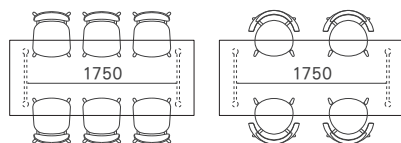

脚

天板下

UT1

ユーティワン ダイニングテーブル

Year of Production 2017-

Designer : 小林 幹也

脚間寸法表 天板の穴位置（外側・内側）の選択により2パターンの脚間寸法でご使用いただけます。
 (W1700の場合脚間寸法はW1600と同じになります。)

脚	2200		2000		1800		1600		1400	
	脚間	袖部	脚間	袖部	脚間	袖部	脚間	袖部	脚間	袖部
A	1750	155	1550	155	1350	155	1250	105	1050	105
B	1530	265	1330	265	1130	265	1030	215	830	215

最大脚間

W2200

W2000

W1800

W1600

W1400