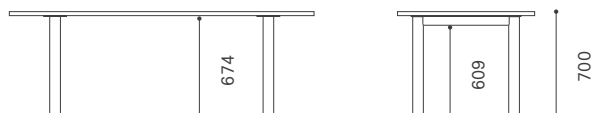

脚

天板下

UT1

ユーティワン ダイニングテーブル

Year of Production 2017-

Designer : 小林 幹也

脚間寸法表 天板の穴位置（外側・内側）の選択により2パターンの脚間寸法でご使用いただけます。
 (W1700の場合脚間寸法はW1600と同じになります。)

脚	2200		2000		1800		1600		1400	
	脚間	袖部	脚間	袖部	脚間	袖部	脚間	袖部	脚間	袖部
A	1750	155	1550	155	1350	155	1250	105	1050	105
B	1530	265	1330	265	1130	265	1030	215	830	215