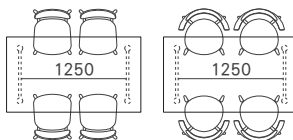

脚

天板下

UT1

ユーティワン ダイニングテーブル

Year of Production 2017-

Designer : 小林 幹也

脚間寸法表 天板の穴位置（外側・内側）の選択により2パターンの脚間寸法でご使用いただけます。
 (W1700の場合脚間寸法はW1600と同じになります。)

脚	2200		2000		1800		1600		1400	
	脚間	袖部	脚間	袖部	脚間	袖部	脚間	袖部	脚間	袖部
A	1750	155	1550	155	1350	155	1250	105	1050	105
B	1530	265	1330	265	1130	265	1030	215	830	215

最大脚間

W2200

W2000

W1800

W1600

W1400