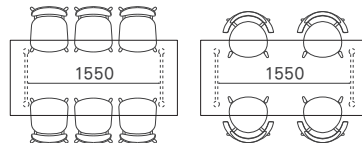

脚

天板下

UT1

ユーティワン ダイニングテーブル

Year of Production 2017-

Designer : 小林 幹也

脚間寸法表 天板の穴位置（外側・内側）の選択により2パターンの脚間寸法でご使用いただけます。
 (W1700の場合脚間寸法はW1600と同じになります。)

脚	2200		2000		1800		1600		1400	
	脚間	袖部	脚間	袖部	脚間	袖部	脚間	袖部	脚間	袖部
A	1750	155	1550	155	1350	155	1250	105	1050	105
B	1530	265	1330	265	1130	265	1030	215	830	215

最大脚間

W2200

W2000

W1800

W1600

W1400