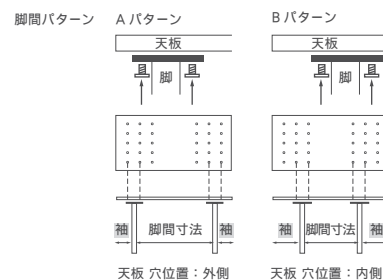

脚

天板下

UT1

ユーティワン ダイニングテーブル

Year of Production 2017-

Designer : 小林 幹也

脚間寸法表 天板の穴位置（外側・内側）の選択により2パターンの脚間寸法でご使用いただけます。
 (W1700の場合脚間寸法はW1600と同じになります。)

脚	2200		2000		1800		1600		1400	
	脚間	袖部	脚間	袖部	脚間	袖部	脚間	袖部	脚間	袖部
A	1750	155	1550	155	1350	155	1250	105	1050	105
B	1530	265	1330	265	1130	265	1030	215	830	215

最大脚間

W2200

W2000

W1800

W1600

W1400