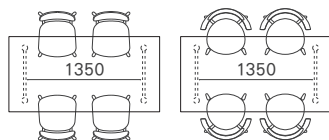

脚

天板下

UT1

ユーティワン ダイニングテーブル

Year of Production 2017-

Designer : 小林 幹也

脚間寸法表 天板の穴位置（外側・内側）の選択により2パターンの脚間寸法でご使用いただけます。
 (W1700の場合脚間寸法はW1600と同じになります。)

脚	2200		2000		1800		1600		1400	
	脚間	袖部	脚間	袖部	脚間	袖部	脚間	袖部	脚間	袖部
A	1750	155	1550	155	1350	155	1250	105	1050	105
B	1530	265	1330	265	1130	265	1030	215	830	215

最大脚間

W2200

W2000

W1800

W1600

W1400