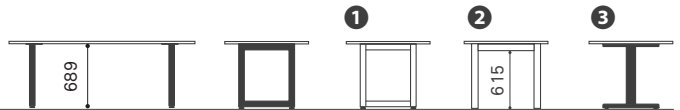

## ウッドレッグス

① 2レッグス	品番 ex) WWDT16085W2L-WN	+¥27,500
② 4レッグス	品番 ex) WWDT16085W4L-WN	+¥27,500
③ Tレッグス	品番 ex) WWDT16085CPBTL-WN	+¥27,500

スチールレッグス

ウッド2・4レッグス：無垢材(天板同材) / オイル仕上げ  
アジャスター付(2レッグスのみ)  
ウッドTレッグス：無垢材(チェリー) / ブラックウレタン塗装  
アジャスター付 ※天板奥行き D900 までの対応です。