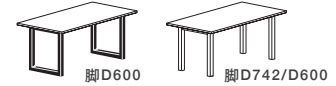

## 脚間について

プラスドライバー1本で脚の付け替えができます。

脚の奥行きについて 脚の奥行きは2〜3タイプあります。穴位置が異なります。

天板奥行きD1000~D950

脚の奥行きD902~D760タイプ

スチール/ウッド2    ウッド4

天板奥行きD900~D650

脚の奥行きD742~D600タイプ

## 脚間寸法表

脚のプレート向き(外向き・内向き)の選択、天板の穴位置(外側・内側)の選択により1~4パターンの脚間寸法でご使用いただけます。  
※ W1300未満はA・B / ウッドTレッグスはE・Fの2パターンのみになります。また、W1500の場合脚間寸法はW1400と同じになります。

脚	W	2400		2200		2000		1800		1600		1400		1200		1000	
		袖部	脚間	袖部	脚間	袖部	脚間	袖部	脚間	袖部	脚間	袖部	脚間	袖部	脚間	袖部	脚間
スチール	A	125	2030	125	1830	125	1630	125	1430	125	1230	75	1130	75	930	75	730
	B	165	1950	165	1750	165	1550	165	1350	165	1150	115	1050	115	850	115	650
	C	275	1730	275	1530	275	1330	275	1130	275	930	225	830	-	-	-	-
	D	315	1650	315	1450	315	1250	315	1050	315	850	265	750	-	-	-	-
ウッド 2レッグス・4レッグス	A	115	2030	115	1830	115	1630	115	1430	115	1230	65	1130	65	930	65	730
	B	165	1930	165	1730	165	1530	165	1330	165	1130	115	1030	115	830	115	630
	C	265	1730	265	1530	265	1330	265	1130	265	930	215	830	-	-	-	-
	D	315	1630	315	1430	315	1230	315	1030	315	830	265	730	-	-	-	-
ウッド Tレッグス	E	140	1980	140	1780	140	1580	140	1380	140	1180	90	1080	90	880	90	680
	F	290	1680	290	1480	290	1280	290	1080	290	880	240	780	-	-	-	-