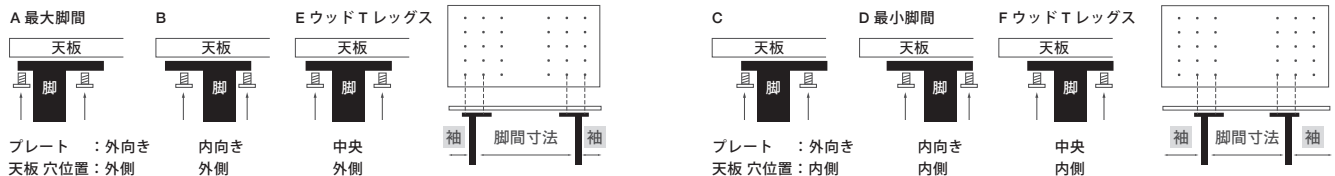

脚間寸法表

脚のプレート向き(外向き・内向き)の選択、天板の穴位置(外側・内側)の選択により1~4パターンの脚間寸法でご使用いただけます。
※ W1300未満はA・B / ウッドTレッグスはE・Fの2パターンのみになります。また、W1500の場合脚間寸法はW1400と同じになります。

脚	W	2400		2200		2000		1800		1600		1400		1200		1000	
		袖部	脚間	袖部	脚間	袖部	脚間	袖部	脚間	袖部	脚間	袖部	脚間	袖部	脚間	袖部	脚間
スチール	A	125	2030	125	1830	125	1630	125	1430	125	1230	75	1130	75	930	75	730
	B	165	1950	165	1750	165	1550	165	1350	165	1150	115	1050	115	850	115	650
	C	275	1730	275	1530	275	1330	275	1130	275	930	225	830	-	-	-	-
	D	315	1650	315	1450	315	1250	315	1050	315	850	265	750	-	-	-	-
ウッド 2レッグス・4レッグス	A	115	2030	115	1830	115	1630	115	1430	115	1230	65	1130	65	930	65	730
	B	165	1930	165	1730	165	1530	165	1330	165	1130	115	1030	115	830	115	630
	C	265	1730	265	1530	265	1330	265	1130	265	930	215	830	-	-	-	-
	D	315	1630	315	1430	315	1230	315	1030	315	830	265	730	-	-	-	-
ウッド Tレッグス	E	140	1980	140	1780	140	1580	140	1380	140	1180	90	1080	90	880	90	680
	F	290	1680	290	1480	290	1280	290	1080	290	880	240	780	-	-	-	-