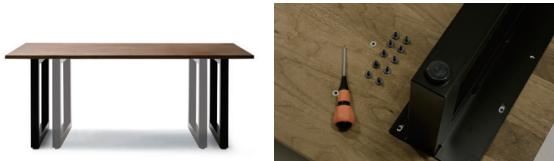

脚間について

プラスドライバー1本で脚の付け替えができます。