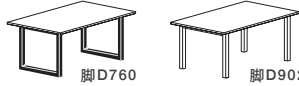

## 脚間について

プラスドライバー1本で脚の付け替えができます。

脚の奥行きについて 脚の奥行きは2〜3タイプあります。穴位置が異なります。

天板奥行きD1000~D950

脚の奥行きD902~D760タイプ

スチール/ウッド2    ウッド4

天板奥行きD900~D650

脚の奥行きD742~D600タイプ