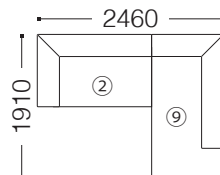

eu-1ランク	¥276,100 (251,000)
eu-2ランク	¥283,800 (258,000)
Xランク	¥294,800 (268,000)
Bランク	¥306,900 (279,000)
Cランク	¥320,100 (291,000)
Dランク	¥333,300 (303,000)
Eランク	¥347,600 (316,000)

TYPE C

- ① 3P片肘ソファ (右)
  - ② 3Pカウチソファ (左側カウチ)
2. 左右、逆の組合せもあります。