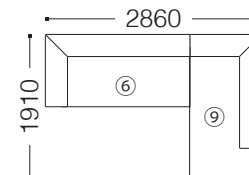

eu-1ランク	¥306,900 (279,000)
eu-2ランク	¥315,700 (287,000)
Xランク	¥326,700 (297,000)
Bランク	¥337,700 (307,000)
Cランク	¥350,900 (319,000)
Dランク	¥365,200 (332,000)
Eランク	¥380,600 (346,000)

TYPE E

- ① 2Pアームレスソファ
  - ② 3P片肘ソファ (右)
  - ③ オットマン
2. 左右、逆の組合せもあります。