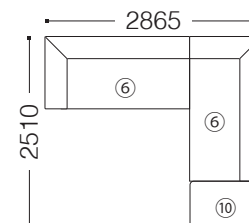

TYPE G

- ① 3P片肘ソファ (右)
 - ② 3P片肘ソファ (右)
 - ③ オットマン
- 左右、逆の組合せもあります。

eu-1ランク	¥349,140 (317,400)
eu-2ランク	¥359,150 (326,500)
Xランク	¥371,800 (338,000)
Bランク	¥382,800 (348,000)
Cランク	¥399,300 (363,000)
Dランク	¥414,700 (377,000)
Eランク	¥431,750 (392,500)

TYPE H

- ① 3P片肘ソファ (右)
 - ② 3P片肘ソファ (右)
 - ③ オットマン
- 左右、逆の組合せもあります。

eu-1ランク	¥363,440 (330,400)
eu-2ランク	¥373,450 (339,500)
Xランク	¥386,100 (351,000)
Bランク	¥399,300 (363,000)
Cランク	¥413,600 (376,000)
Dランク	¥430,100 (391,000)
Eランク	¥448,250 (407,500)