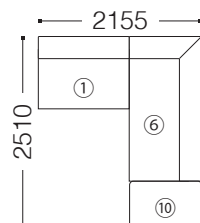

eu-1ランク	¥302,940 (275,400)
eu-2ランク	¥311,850 (283,500)
Xランク	¥321,200 (292,000)
Bランク	¥333,300 (303,000)
Cランク	¥347,600 (316,000)
Dランク	¥363,000 (330,000)
Eランク	¥377,850 (343,500)

TYPE F

- ① 2P片肘ソファ (右)
  - ② 3P片肘ソファ (右)
  - ③ オットマン
2. 左右、逆の組合せもあります。