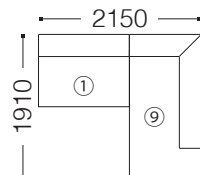

FOXXY II ホクシー2 組合せプラン

[注] 価格表示: 税込 (税抜)
[注] アームは座って右肘、左肘となります。

SPIGA⁺

TYPE A

- ① 2Pアームレスソファ
  - ② 3Pカウチソファ (左側カウチ)
2. 左右、逆の組合せもあります。

eu-1ランク	¥246,400 (224,000)
eu-2ランク	¥254,100 (231,000)
Xランク	¥261,800 (238,000)
Bランク	¥271,700 (247,000)
Cランク	¥284,900 (259,000)
Dランク	¥298,100 (271,000)
Eランク	¥310,200 (282,000)

TYPE B

- ① 2P片肘ソファ (右)
  - ② 3Pカウチソファ (左側カウチ)
2. 左右、逆の組合せもあります。