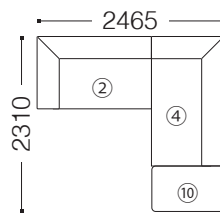

eu-1ランク	¥318,340 (289,400)
eu-2ランク	¥327,250 (297,500)
Xランク	¥339,900 (309,000)
Bランク	¥352,000 (320,000)
Cランク	¥368,500 (335,000)
Dランク	¥382,800 (348,000)
Eランク	¥398,750 (362,500)

TYPE G

- ① 3P片肘ソファ (右)
  - ② 3P片肘ソファ (右)
  - ③ オットマン
2. 左右、逆の組合せもあります。