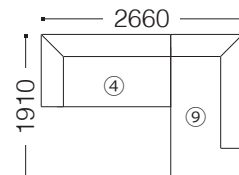

eu-1ランク	¥292,600 (266,000)
eu-2ランク	¥301,400 (274,000)
Xランク	¥312,400 (284,000)
Bランク	¥321,200 (292,000)
Cランク	¥336,600 (306,000)
Dランク	¥349,800 (318,000)
Eランク	¥364,100 (331,000)

TYPE D

- ① 3P片肘ソファ (右)
  - ② 3Pカウチソファ (左側カウチ)
2. 左右、逆の組合せもあります。