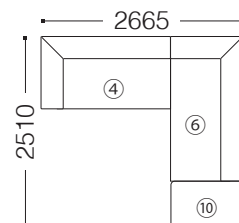

eu-1ランク	¥349,140 (317,400)
eu-2ランク	¥359,150 (326,500)
Xランク	¥371,800 (338,000)
Bランク	¥382,800 (348,000)
Cランク	¥399,300 (363,000)
Dランク	¥414,700 (377,000)
Eランク	¥431,750 (392,500)

TYPE H

- ① 3P片肘ソファ (右)
  - ② 3P片肘ソファ (右)
  - ③ オットマン
2. 左右、逆の組合せもあります。