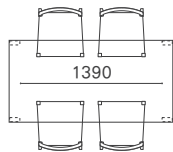

天板 (T=26mm) : 無垢材 / オイルワックス仕上げ
脚 : 無垢材 / オイル仕上げ

🔹 ウレタン塗装 クリア + ¥8,000 OPB + ¥12,000

✚ 高さ変更 アップ ~50mm + ¥0
~100mm + ¥20,000
ダウン + ¥0

W1800

W1600

W1400

脚