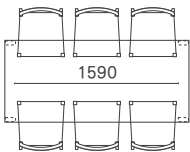

WN	WO	RO	BC
W1800 D800 H720	PLDT180-WN/WO/RO/BC	¥168,000	¥148,000		
W1600 D800 H720	PLDT160-WN/WO/RO/BC	¥156,000	¥136,000		
W1400 D800 H720	PLDT140-WN/WO/RO/BC	¥144,000	¥124,000		

天板 (T=26mm) : 無垢材 / オイルワックス仕上げ
脚 : 無垢材 / オイル仕上げ

🔹 ウレタン塗装 クリア + ¥8,000 OPB + ¥12,000

✚ 高さ変更 アップ ~50mm + ¥0
~100mm + ¥20,000
ダウン + ¥0

W1800