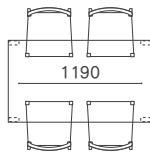

天板 (T=26mm) : 無垢材 / オイルワックス仕上げ
脚 : 無垢材 / オイル仕上げ

🔹 ウレタン塗装 クリア + ¥8,000 OPB + ¥12,000

✚ 高さ変更 アップ ~50mm + ¥0
~100mm + ¥20,000
ダウン + ¥0

W1800

W1600

W1400

脚