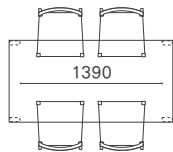

PLATO DINING TABLE

プラート ダイニングテーブル
Year of Production 2009-

Designer : MASTERWAL

		WN	WO	RO	BC
W1800 D800 H720	PLDT180-WN/WO/RO/BC	¥217,800	¥162,800		
W1600 D800 H720	PLDT160-WN/WO/RO/BC	¥204,600	¥149,600		
W1400 D800 H720	PLDT140-WN/WO/RO/BC	¥191,400	¥136,400		

天板 (T=26mm) : 無垢材 / オイルワックス仕上げ
脚 : 無垢材 / オイル仕上げ

	ウレタン塗装	クリア + ¥8,800	OPB + ¥13,200
	高さ変更	アップ ~50mm	+ ¥0
		~100mm	+ ¥22,000
		ダウン	+ ¥0

W1600