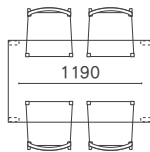

天板 (T=26mm) : 無垢材 / オイルワックス仕上げ
脚 : 無垢材 / オイル仕上げ

	ウレタン塗装	クリア + ¥8,800	OPB + ¥13,200
	高さ変更	アップ ~50mm	+ ¥0
		~100mm	+ ¥22,000
		ダウン	+ ¥0

W1800

W1600

W1400

脚