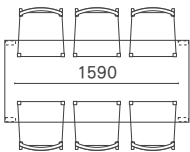

WN	WO	RO	BC
W1800 D800 H720	PLDT180-WN/WO/RO/BC	¥217,800	¥162,800		
W1600 D800 H720	PLDT160-WN/WO/RO/BC	¥204,600	¥149,600		
W1400 D800 H720	PLDT140-WN/WO/RO/BC	¥191,400	¥136,400		

天板 (T=26mm) : 無垢材 / オイルワックス仕上げ
脚 : 無垢材 / オイル仕上げ

	ウレタン塗装	クリア + ¥8,800	OPB + ¥13,200
	高さ変更	アップ ~50mm	+ ¥0
		~100mm	+ ¥22,000
		ダウン	+ ¥0

W1800