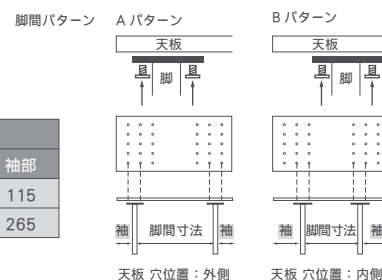

ユーティーツー ダイニングテーブル

Year of Production 2020-

Designer : 小林 幹也

脚間寸法表 天板の穴位置（外側・内側）の選択により2パターンの脚間寸法でご使用いただけます。
 (W1900の場合脚間寸法はW1800と同じになります。)

脚	2400		2200		2000		1800		1600		1400	
	脚間	袖部	脚間	袖部	脚間	袖部	脚間	袖部	脚間	袖部	脚間	袖部
A	1730	265	1530	265	1330	265	1430	115	1230	115	1030	115
B	1430	415	1230	415	1030	415	1130	265	930	265	730	265

最大脚間