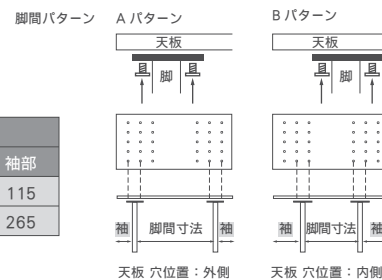

ラスティック [RG] ex) UT2-18090-WN-RG - ¥77,000

スタンダード : 無垢材 / オイル仕上げ

ラスティック : 無垢材 / ウレタン塗装 ※オイル仕上げ不可

[SG] 5mm 程度の節あり

[RG] 節あり

脚

天板

UT2

ユーティーツー ダイニングテーブル

Year of Production 2020-

Designer : 小林 幹也

脚間寸法表 天板の穴位置（外側・内側）の選択により2パターンの脚間寸法でご使用いただけます。
 (W1900の場合脚間寸法はW1800と同じになります。)

脚	2400		2200		2000		1800		1600		1400	
	脚間	袖部	脚間	袖部	脚間	袖部	脚間	袖部	脚間	袖部	脚間	袖部
A	1730	265	1530	265	1330	265	1430	115	1230	115	1030	115
B	1430	415	1230	415	1030	415	1130	265	930	265	730	265

最大脚間