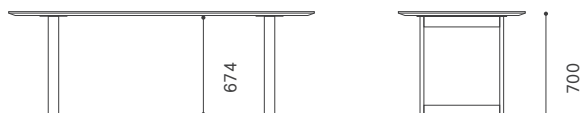

UT2

ユーティーツー ダイニングテーブル

Year of Production 2020-

Designer : 小林 幹也

Y
U
Masterwal

			WN	WO	RO	BC
W2400	D900 H700	UT2-24090-WN/WO/RO/BC	¥374,000	¥319,000		
	D850 H700	UT2-24085-WN/WO/RO/BC	¥363,000	¥308,000		
W2200	D900 H700	UT2-22090-WN/WO/RO/BC	¥352,000	¥297,000		
	D850 H700	UT2-22085-WN/WO/RO/BC	¥341,000	¥286,000		
W2000	D900 H700	UT2-20090-WN/WO/RO/BC	¥330,000	¥275,000		
	D850 H700	UT2-20085-WN/WO/RO/BC	¥319,000	¥264,000		
W1800	D900 H700	UT2-18090-WN/WO/RO/BC	¥308,000	¥253,000		
	D850 H700	UT2-18085-WN/WO/RO/BC	¥297,000	¥242,000		
W1600	D900 H700	UT2-16090-WN/WO/RO/BC	¥286,000	¥231,000		
	D850 H700	UT2-16085-WN/WO/RO/BC	¥275,000	¥220,000		
W1400	D900 H700	UT2-14090-WN/WO/RO/BC	¥264,000	¥209,000		
	D850 H700	UT2-14085-WN/WO/RO/BC	¥253,000	¥198,000		

天板 (T=26mm) : 無垢材 / オイルワックス仕上げ
脚 : 無垢材 / オイル仕上げ
脚プレート : スチール (ブラック) / 焼付塗装

- ウレタン塗装 クリア + ¥0 OPB + ¥13,200
- 高さ変更
  - アップ ~50mm + ¥0
  - ~100mm + ¥22,000
  - ダウン + ¥0

■ 木材グレード変更 (ウォールナット天板のみ)

グレード 品番

スタンダード [SG] ex) UT2-18090-WN-SG - ¥49,500

ラスティック [RG] ex) UT2-18090-WN-RG - ¥77,000

スタンダード : 無垢材 / オイル仕上げ

ラスティック : 無垢材 / ウレタン塗装 ※オイル仕上げ不可