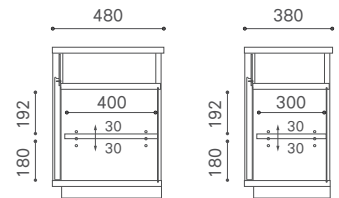

扉

BASS LIVING BOARD

バスリビングボード

Year of Production 2017-

Designer : MASTERWAL

180

内寸

D480

D380

150

内寸

D480

D380

120

内寸

D480