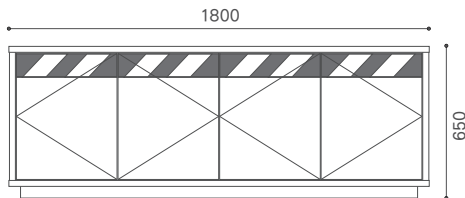

扉

BASS LIVING BOARD

バスリビングボード

Year of Production 2017-

Designer : MASTERWAL

180

内寸

D480