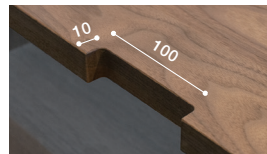

カキこみ

コンセント (2口)

配線孔

(Φ30 or Φ50 相当)

キャップ無

配線孔キャップ付き

(Φ30 or Φ50 相当)

背板厚 背板薄
キャップ付