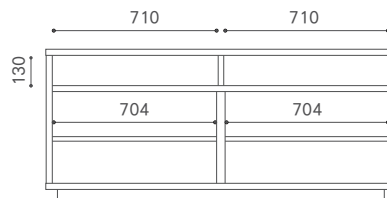

扉

BASS LIVING BOARD

バスリビングボード

Year of Production 2017-

Designer : MASTERWAL

180

内寸

D480

D380

150

内寸

D480

D380

120

内寸

D480