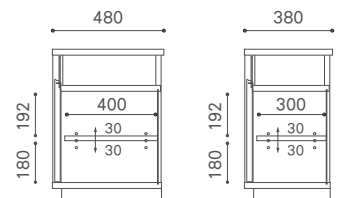

扉

BASS LIVING BOARD

バスリビングボード

Year of Production 2017-

Designer : MASTERWAL

180

内寸

D480

D380

150

内寸

D480

D380

120

内寸

D480