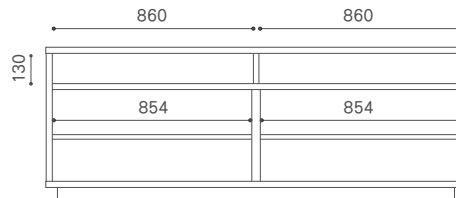

扉

BASS LIVING BOARD

バスリビングボード

Year of Production 2017-

Designer : MASTERWAL

180

内寸

D480