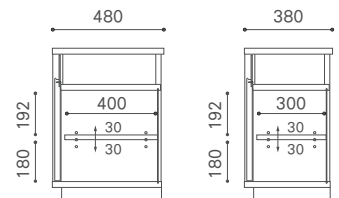

BASS LIVING BOARD

バスリビングボード

Year of Production 2017-

Designer : MASTERWAL

180

内寸

D480

D380

150

内寸

D480

D380

120

内寸

D480

D380

90

内寸

D480

D380