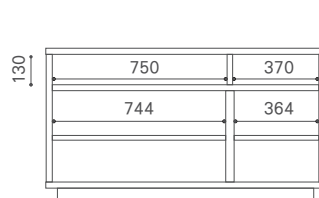

扉

BASS LIVING BOARD

バスリビングボード

Year of Production 2017-

Designer : MASTERWAL

180

内寸

D480

D380

150

内寸

D480

D380

120

内寸

D480