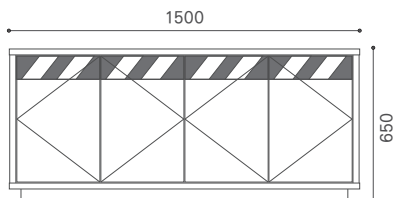

BASS LIVING BOARD

バスリビングボード

Year of Production 2017-

Designer : MASTERWAL

180

内寸

D480

D380

150

内寸

D480

D380

120

内寸

D480

D380

90

内寸

D480

D380