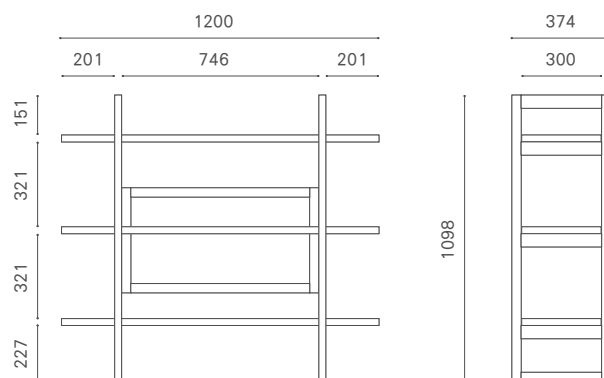

※表示価格は全て税込み価格です。