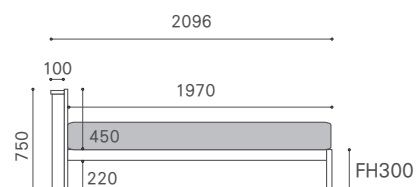

フレーム：無垢集成材（一部無垢材）/ オイル仕上げ

キングサイズ：補助脚付

ヘッドボード天板面：2口コンセント付（向かって右1箇所）

床板：MDF・ラワン合板・ポリエステル生地

ウレタン塗装 クリア / +¥22,000

高さ変更

ヘッドボード	K/Q/WD/D	SD/S
アップ ~50mm	+ ¥16,500	+ ¥11,000
~100mm	+ ¥33,000	+ ¥22,000
~150mm	+ ¥49,500	+ ¥33,000
~200mm	+ ¥66,000	+ ¥44,000
~250mm	+ ¥82,500	+ ¥55,000
ダウン	+ ¥11,000	+ ¥11,000

フットボード	全サイズ
アップ ~50mm	+ ¥11,000
~100mm	+ ¥22,000
~150mm	+ ¥33,000
ダウン	+ ¥11,000

スノコ仕様に変更 +¥0

スライド開閉式の2口コンセント

SPECIAL ORDER

ウレタン塗装

マークの付いた対象製品をウレタン塗装で承ります。

ウレタン塗装 +¥22,000

オイル仕上げ

ウレタン塗装

サイズ変更

マークの付いた対象製品のサイズオーダーを承ります。※製品により一部異なります。

	ダウン	アップ			
		無制限	~200mm	~150mm	~100mm
ヘッドボード (H)					
K/Q/WD/D	¥11,000	¥66,000	¥49,500	¥33,000	¥16,500
SD/S	¥11,000	¥44,000	¥33,000	¥22,000	¥11,000
S2ATG	¥22,000	¥88,000	¥66,000	¥44,000	¥22,000
フットフレーム (FH) ※モアレス・ユニゾン不可					
K/Q/WD/D/SD/S	¥11,000	-	¥33,000	¥22,000	¥11,000
S2ATG	¥22,000	-	¥66,000	¥44,000	¥22,000