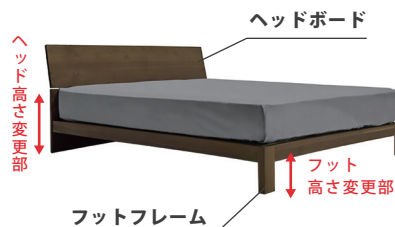

フレーム：無垢集成材（一部無垢材）/ オイル仕上げ

キングサイズ：補助脚付

ヘッドボード天板面：2口コンセント付（向かって右1箇所）

床板：MDF・ラワン合板・ポリエステル生地

ウレタン塗装 クリア / +¥22,000

高さ変更

ヘッドボード	K/Q/WD/D	SD/S
アップ ~50mm	+ ¥16,500	+ ¥11,000
~100mm	+ ¥33,000	+ ¥22,000
~150mm	+ ¥49,500	+ ¥33,000
~200mm	+ ¥66,000	+ ¥44,000
~250mm	+ ¥82,500	+ ¥55,000
ダウン	+ ¥11,000	+ ¥11,000

フットボード	全サイズ
アップ ~50mm	+ ¥11,000
~100mm	+ ¥22,000
~150mm	+ ¥33,000
ダウン	+ ¥11,000

スノコ仕様に変更 +¥0

スライド開閉式の2口コンセント

SPECIAL ORDER

ウレタン塗装

マークの付いた対象製品をウレタン塗装で承ります。

ウレタン塗装 +¥22,000

オイル仕上げ

ウレタン塗装

サイズ変更

マークの付いた対象製品のサイズオーダーを承ります。※製品により一部異なります。

	ダウン	アップ			
		無制限	~200mm	~150mm	~100mm
ヘッドボード (H)					
K/Q/WD/D	¥11,000	¥66,000	¥49,500	¥33,000	¥16,500
SD/S	¥11,000	¥44,000	¥33,000	¥22,000	¥11,000
S2ATG	¥22,000	¥88,000	¥66,000	¥44,000	¥22,000
フットフレーム (FH) ※モアレス・ユニゾン不可					
K/Q/WD/D/SD/S	¥11,000	-	¥33,000	¥22,000	¥11,000
S2ATG	¥22,000	-	¥66,000	¥44,000	¥22,000