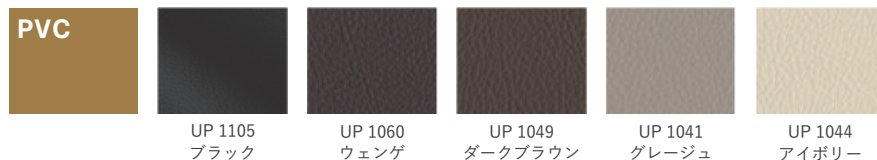

LEATHER

レザーについて（ご購入の前にご確認ください）

■ナチュラルマーク

マスターウォールでは、革の中でも美しい質感と丈夫さを持つ牛革を使用しています。

同じ木目の木が2本と無いように、革には牛のカサプタやそばかすの跡のキズがあったり、シワの入りが革ごとに異なります。ナチュラルマークと呼ばれるこれらの特徴は通常、型押しや塗装で覆い隠されていますが、革によって自然な風合いとしてあえて残しているものもあります。