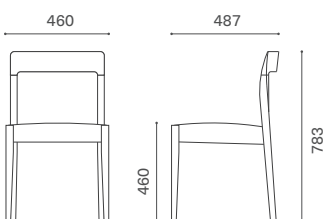

TR CHAIR

TR チェア

Year of Production 2013-

Designer : MASTERWAL

TRDC-IN-WN / PVC UP1105

W460 D487 H783 SH460

TRDC-IN-WN/RO/BC

RANK WN RO BC オプションカバー

RANK	WN RO BC	オプションカバー
8	¥80,300	-
7	-	¥18,150
6	¥70,400	¥13,200
5	-	¥9,900
4	-	¥9,350
3	-	¥8,800
2	-	¥8,250
1	-	¥7,700
PVC	¥60,500	-

本革：中央にダブルステッチ

フレーム：無垢材 / ウレタン塗装
クッション部：ウレタンフォーム・合板
張地：本革・PVC / 張込み
オプションカバー：ファブリック
※オプションカバーは張込みの上につけるカバー

ウレタン塗装(チェア) … OPB / RO+¥0

脚カット … +¥2,200
※チェアは高さアップ不可

打込み式フェルト取付け … +¥2,200
※高さが 10mm アップします。

TR CHAIR

TR チェア

Year of Production 2013-

Designer : MASTERWAL

PVC