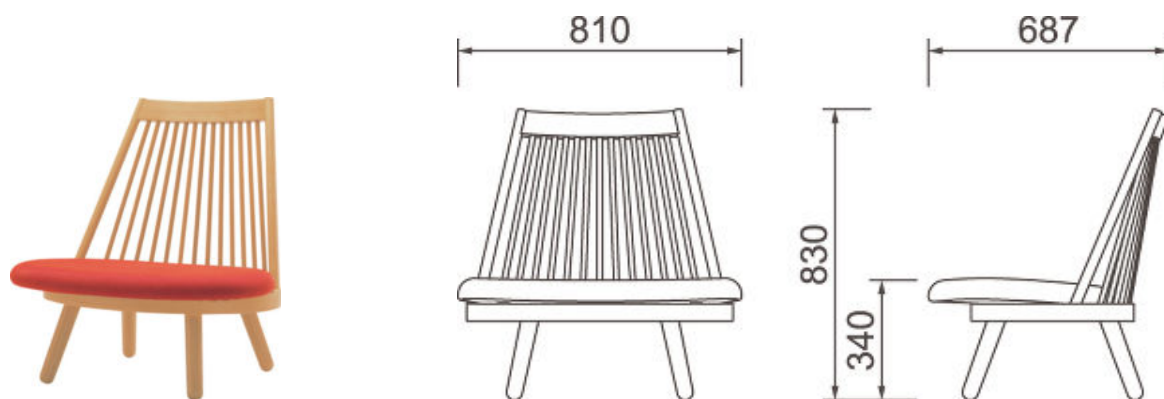

## SPOKE CHAIR

スポーク チェア

フレーム：天然木成形合板（ナラ）

座 面：布 / 合皮 / 本革

塗 装：ウレタン仕上げ

Aランク

¥155,100 (¥141,000)

Bランク