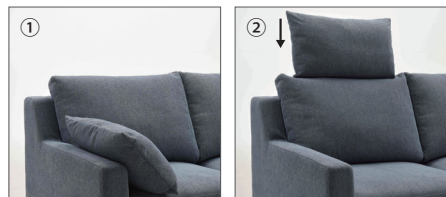

■ 2P片肘ソファ(右) ¥203,500(税込)
■ 片肘ロングシートソファ(左) ¥189,200(税込)
FABRIC No.4243 (Xラック)
脚:木脚(DB)

セット価格 ¥392,700(税込)

- C** カバーリングシステムを採用。替えカバーのオーダーも可能。
- W** 張り地は一部を除きドライクリーニング^{*}が可能。水洗いできる生地も多数取揃えています。洗える事でいつまでも美しく、清潔にソファをご使用頂けます。
※セキユ系
- F** フェザーとウレタンを採用。肘クッションにはフェザーを、背クッションにはフェザー(ウレタン芯入り)を使用し、優しく身体を包み込む座り心地を実現しました。
- S** ポケットコイルスプリングを内蔵。座クッションにはポケットコイルスプリングを使用しています。耐圧分散することにより耐久性に優れています。
- I** イラスティックベルトを内蔵。ソファ本体に高密度ウレタンとイタリアトップブランドのインテス社製イラスティックベルトを内蔵しています。より均一性の高い座り心地を実現しました。耐久性にも優れています。
- R** お掃除ロボットが入ります。お掃除が楽にできるお掃除ロボットに対応しています。
- J** 日本製 ISO9001(品質管理の国際規格)を認証取得した日本の工場、熟練した技術者が心を込めて生産しています。
- 5Y** 5年間保証(構造体) お買い上げ後、5年以内に構造体(フレーム)の割れ、及びゆがみの問題が生じた場合、無償修理または部分交換が可能です。

POINT 1

ヘッドレストシステム

簡単な操作でハイバックソファへ変えられます。

意匠登録済

- ① 肘・背クッションを取り外す
- ② 本体内蔵フレームを持ち上げ、肘クッションをフレームに差し込む

POINT 2

脚部は2種類4カラーから選べます。

■ 金属脚(アルミダイカスト)