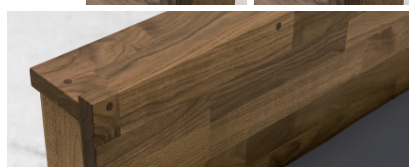

フットボード 全サイズ

アップ ~50mm	+ ¥11,000
~100mm	+ ¥22,000
~150mm	+ ¥33,000
ダウン	+ ¥11,000

スノコ仕様に変更 +¥0

※ご注文時にスノコ仕様と表記ください。

スライド開閉式の2口コンセント

※表示価格は全て税込み価格です。