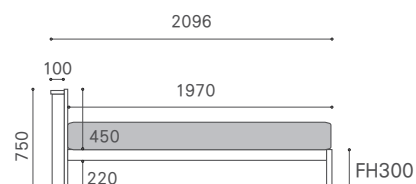

フットボード 全サイズ

アップ ~50mm	+ ¥11,000
~100mm	+ ¥22,000
~150mm	+ ¥33,000
ダウン	+ ¥11,000

スノコ仕様に変更 +¥0

※ご注文時にスノコ仕様と表記ください。

スライド開閉式の2口コンセント

※表示価格は全て税込み価格です。