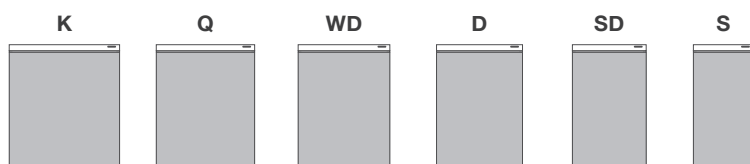

# PB1

ビービーワン ベッド

Year of Production 2020-

Designer : Picchio

PB1-S-WN

マットレス参考サイズ

K : W1800 D1960 H230 Q : W1600 D1960 H230 WD : W1500 D1960 H230

D : W1400 D1960 H230 SD : W1200 D1960 H230 S : W970 D1960 H230

			WN	RO
<b>K</b>	<b>W1840 D2096 H750</b>	PB1-K-WN/RO	¥198,000	¥181,500
<b>Q</b>	<b>W1640 D2096 H750</b>	PB1-Q-WN/RO	¥165,000	¥148,500
<b>WD</b>	<b>W1530 D2096 H750</b>	PB1-WD-WN/RO	¥159,500	¥143,000
<b>D</b>	<b>W1430 D2096 H750</b>	PB1-D-WN/RO	¥154,000	¥137,500
<b>SD</b>	<b>W1230 D2096 H750</b>	PB1-SD-WN/RO	¥148,500	¥132,000
<b>S</b>	<b>W1000 D2096 H750</b>	PB1-S-WN/RO	¥143,000	¥126,500

フレーム：無垢集成材（一部無垢材）/ オイル仕上げ

キングサイズ：補助脚付

ヘッドボード天板面：2口コンセント付（向かって右1箇所）

床板：MDF・ラワン合板・ポリエステル生地

ウレタン塗装 クリア / +¥0

高さ変更

ヘッドボード	K/Q/WD/D	SD/S
アップ ~50mm	+ ¥16,500	+ ¥11,000
~100mm	+ ¥33,000	+ ¥22,000
~150mm	+ ¥49,500	+ ¥33,000
~200mm	+ ¥66,000	+ ¥44,000
~250mm	+ ¥82,500	+ ¥55,000
ダウン	+ ¥11,000	+ ¥11,000