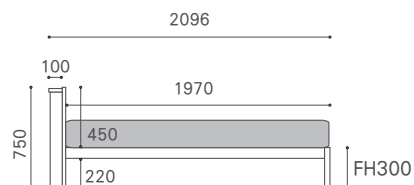

フット

アップ	K~S
~50mm	+¥11,000
~100mm	+¥22,000
~150mm	+¥33,000
ダウン	+¥11,000

スノコ仕様に変更 +¥0

※ご注文時にスノコ仕様と表記ください。

スライド開閉式の2口コンセント

※表示価格は全て税込み価格です。