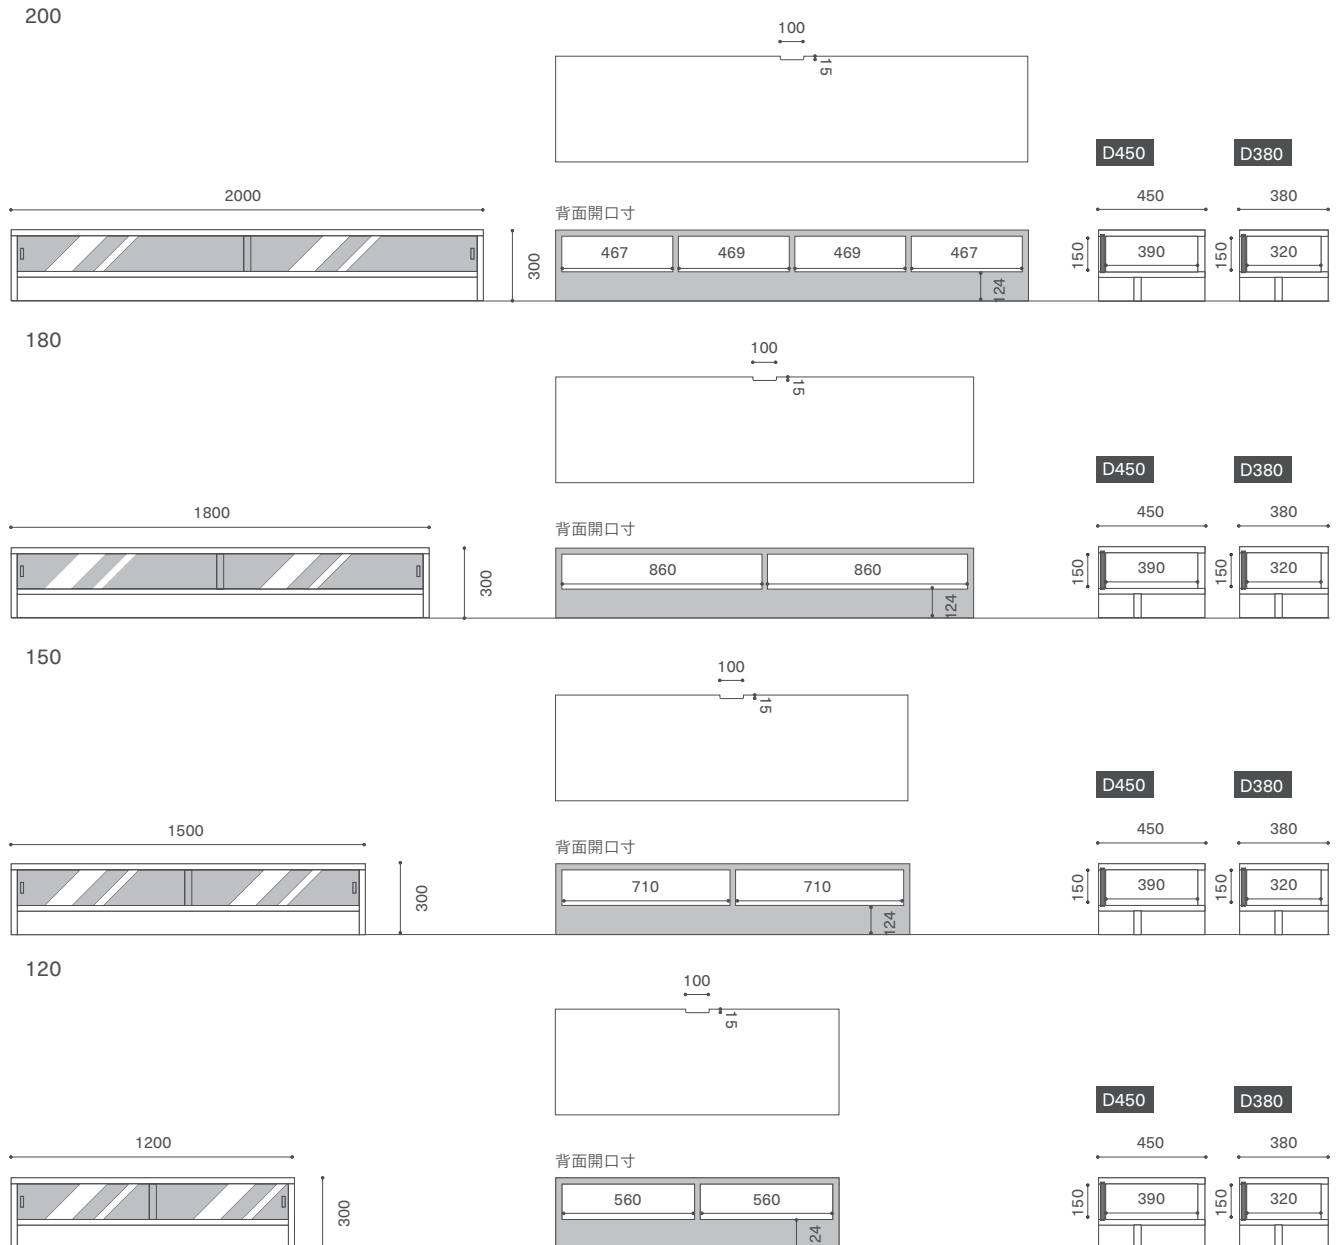

SHADOW AV BOARD

シャドウ AV ボード

Year of Production 2009-

Designer : MASTERWAL

SDAV20045-WN

			WN	RO BC
W2000	D450 H300	SDAV20045-WN/RO/BC	¥225,500	¥192,500
	D380 H300	SDAV20038-WN/RO/BC	¥220,000	¥187,000
W1800	D450 H300	SDAV18045-WN/RO/BC	¥214,500	¥181,500
	D380 H300	SDAV18038-WN/RO/BC	¥209,000	¥176,000
W1500	D450 H300	SDAV15045-WN/RO/BC	¥192,500	¥159,500
	D380 H300	SDAV15038-WN/RO/BC	¥187,000	¥154,000
W1200	D450 H300	SDAV12045-WN/RO/BC	¥181,500	¥148,500
	D380 H300	SDAV12038-WN/RO/BC	¥176,000	¥143,000

無垢材（一部突板）/ オイル仕上げ
ブラックガラス（強化）

※ご注文時に奥行き（D450/D380）を指定ください。

ウレタン塗装 クリア / +¥33,000

配線加工 1箇所
天板 カキこみ追加・移動 + ¥6,600
配線孔 + ¥6,600
配線孔 キャップ付き（Φ30 or Φ50相当） + ¥8,800
コンセント（2口） + ¥15,400

SHADOW AV BOARD

シャドウ AV ボード

Year of Production 2009-

Designer : MASTERWAL

SPECIAL ORDER

配線加工

マークの付いた対象製品は、以下の配線のための加工を承ります。※製品により一部異なります。

天板	
1箇所	
カキこみ追加・移動	+ ¥6,600
配線孔	+ ¥6,600
配線孔 キャップ付き (Φ30 or Φ50 相当)	+ ¥8,800
コンセント (2口)	+ ¥15,400
背板	
配線孔 (Φ30 or Φ50 相当)	+ ¥6,600
配線孔 キャップ付き (Φ30 or Φ50 相当)	+ ¥8,800

カキこみ

配線孔 (Φ30 or Φ50 相当)

○
キャップ無

コンセント (2口)

● ●
キャップ付

※背板の厚みによりキャップが変わります。お選びいただけません。

※正面から見た位置指定と径の寸法 (貫通穴 Φ30 or Φ50 相当) をご指定ください。

※表記以外のオーダーをご希望の場合はお問い合わせください。