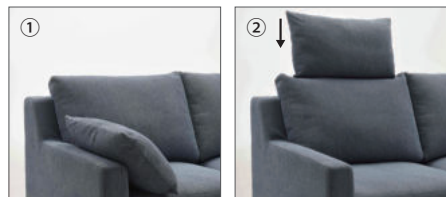

POINT 1

ヘッドレストシステム

簡単な操作でハイバックソファへ変えられます。

意匠登録済

- ① 肘・背クッションを取り外す
- ② 本体内蔵フレームを持ち上げ、肘クッションをフレームに差し込む