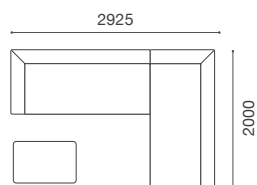

SA3S200-Rx2
ST9060