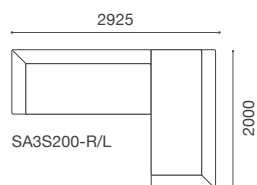

SA3S200-R/L