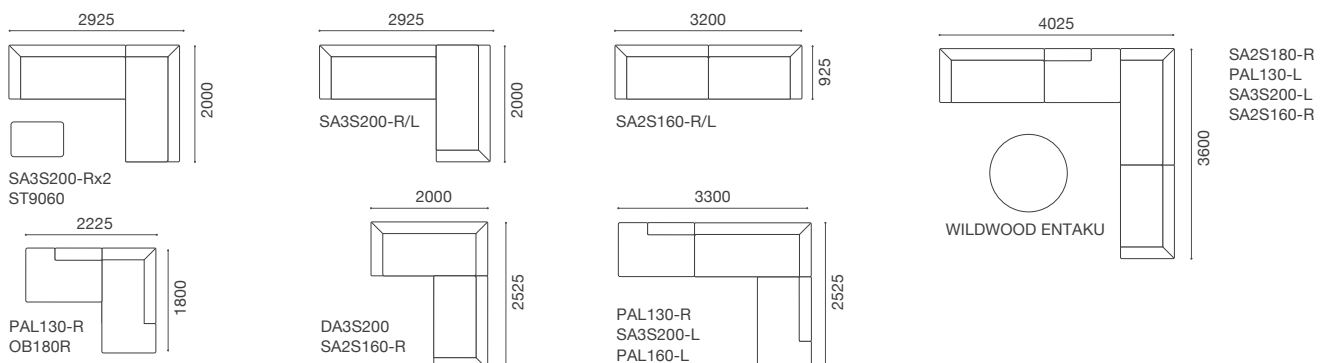

固定背

木脚

ウレタン塗装 クリア OPB
全アイテム + ¥0 RO + ¥33,000

高さ変更 (40mm アップ)
スツール以外 - H630 SH340 + ¥16,500
スツール - H340 + ¥11,000
ソファ下：140mm

替えカバーについて
座クッションの替えカバーです。
背のフレームは固定背カバーを使用ください。
替えカバーはファブリックのみの対応です。

固定背カバーについて
背のフレームは張込みになります。張地の変更には固定背カバー
をご使用ください。(背のファブリックの上から被せるカバー)
固定背カバーはファブリックのみの対応です。