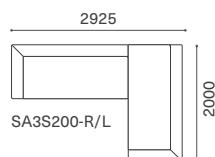

替えカバーはファブリックのみの対応です。

固定背カバーについて

背のフレームは張込みになります。張地の変更には固定背カバーを

ご使用ください。(背のファブリックの上から被せるカバー)

固定背カバーはファブリックのみの対応です。

SA3S200-Rx2
ST9060

SA3S200-R/L

SA2S160-R/L