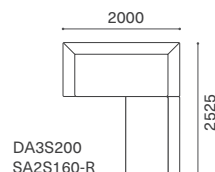

DA3S200
SA2S160-R