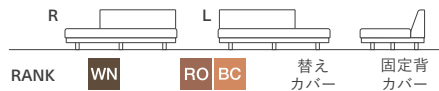

ペンシユラ

L= 背を後ろにして座った時に左座面が長い
R= 背を後ろにして座った時に右座面が長い

LZSO-PAL130-R-WN + LZSO-OB180-R-WN / RANK5 JODY 03-3

ペンシユラ 160 L/R

W1600 D925 H590 SH300

LZSO-PAL160-L/R-WN/RO/BC

RANK	WN	RO BC	替え カバー	固定背 カバー
8	¥407,000	¥396,000	-	-
7	¥357,500	¥346,500	¥140,250	¥82,500
6	¥308,000	¥297,000	¥107,250	¥66,000
5	¥275,000	¥264,000	¥85,250	¥55,000
4	¥258,500	¥247,500	¥74,250	¥49,500
3	¥242,000	¥231,000	¥63,250	¥44,000
2	¥225,500	¥214,500	¥52,250	¥38,500
1	¥209,000	¥198,000	¥41,250	¥33,000

ペンシユラ 130 L/R

W1300 D925 H590 SH300

LZSO-PAL130-L/R-WN/RO/BC