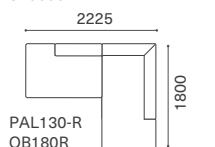

PAL130-R
OB180R