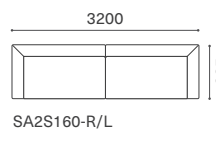

替えカバーはファブリックのみの対応です。

固定背カバーについて

背のフレームは張込みになります。張地の変更には固定背カバーを

ご使用ください。(背のファブリックの上から被せるカバー)

固定背カバーはファブリックのみの対応です。

SA3S200-Rx2
ST9060

SA3S200-R/L

SA2S160-R/L