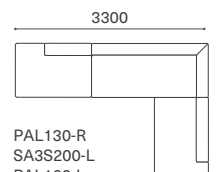

PAL130-R
SA3S200-L
PAL160-L