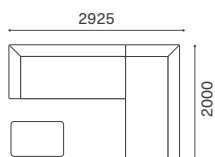

替えカバーはファブリックのみの対応です。

固定背カバーについて

背のフレームは張込みになります。張地の変更には固定背カバーを

ご使用ください。(背のファブリックの上から被せるカバー)

固定背カバーはファブリックのみの対応です。

SA3S200-Rx2
ST9060

SA3S200-R/L

SA2S160-R/L