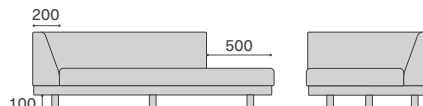

フレーム：無垢材 / オイル仕上げ

クッション部：ウレタンフォーム

床板：合板

張地：本革 / 張込み・ファブリック / カバーリング

(固定背は張込み)

※替えカバー・固定背カバーはファブリックのみの対応

ソファ下：100mm

脚について

脚を取り外してSH200でお使いいただけます。

アームレスカウチ 90150

W900 D1500 H590 SH300

LZSO-ALCC90150-WN/RO/BC

RANK	WN	RO BC	替え カバー	固定背 カバー
8	¥401,500	¥390,500	-	-
7	¥352,000	¥341,000	¥134,750	¥77,000
6	¥302,500	¥291,500	¥101,750	¥60,500
5	¥269,500	¥258,500	¥79,750	¥49,500
4	¥253,000	¥242,000	¥68,750	¥44,000
3	¥236,500	¥225,500	¥57,750	¥38,500
2	¥220,000	¥209,000	¥46,750	¥33,000
1	¥203,500	¥192,500	¥35,750	¥27,500