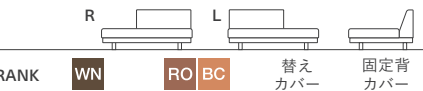

RANK	WN	RO BC	替え カバー	固定背 カバー
8	¥396,000	¥385,000	-	-
7	¥346,500	¥335,500	¥137,500	¥75,900
6	¥297,000	¥286,000	¥104,500	¥59,400
5	¥264,000	¥253,000	¥82,500	¥48,400
4	¥247,500	¥236,500	¥71,500	¥42,900
3	¥231,000	¥220,000	¥60,500	¥37,400
2	¥214,500	¥203,500	¥49,500	¥31,900
1	¥198,000	¥187,000	¥38,500	¥26,400

フレーム：無垢材 / オイル仕上げ

クッション部：ウレタンフォーム

床板：合板

張地：本革 / 張込み・ファブリック / カバーリング

(固定背は張込み)

※替えカバー・固定背カバーはファブリックのみの対応

ソファ下：100mm