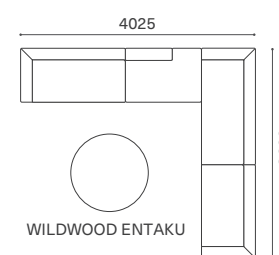

替えカバーはファブリックのみの対応です。

固定背カバーについて

背のフレームは張込みになります。張地の変更には固定背カバーを

ご使用ください。(背のファブリックの上から被せるカバー)

固定背カバーはファブリックのみの対応です。

SA3S200-Rx2
ST9060

SA3S200-R/L

SA2S160-R/L