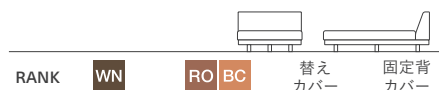

脚を取り外してSH200でお使いいただけます。

アームレスカウチ 90150

W900 D1500 H590 SH300

LZSO-ALCC90150-WN/RO/BC

RANK	WN	RO BC	替え カバー	固定背 カバー
8	¥401,500	¥390,500	-	-
7	¥352,000	¥341,000	¥134,750	¥77,000
6	¥302,500	¥291,500	¥101,750	¥60,500
5	¥269,500	¥258,500	¥79,750	¥49,500
4	¥253,000	¥242,000	¥68,750	¥44,000
3	¥236,500	¥225,500	¥57,750	¥38,500
2	¥220,000	¥209,000	¥46,750	¥33,000
1	¥203,500	¥192,500	¥35,750	¥27,500