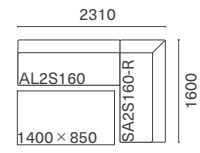

CHILL SOFA

チル ソファ

Year of Production 2022-

Designer : MASTERWAL

CHSO-BN120-WN / RANK3 MYSTIC 112

ベンチ 140

W1400 D510 H380
CHSO-BN140-WN/RO/BC

ベンチ 120

W1200 D510 H380
CHSO-BN120-WN/RO/BC

フレーム：無垢材 / オイル仕上げ

クッション部：ウレタンフォーム

床板：合板

張地：本革 / 張込み・ファブリック / カバーリング

(固定背は張込み)

※替えカバー・固定背カバーはファブリックのみの対応

ソファ下：180mm

ウレタン塗装

クリア / +¥11,000

OPB / RO +¥11,000

RANK	ベンチ 140			ベンチ 120		
	WN	RO/BC	替えカバー	WN	RO/BC	替えカバー
8	¥225,500	¥220,000	-	¥214,500	¥209,000	-
7	¥200,750	¥195,250	¥107,250	¥189,750	¥184,250	¥104,500
6	¥176,000	¥170,500	¥82,500	¥165,000	¥159,500	¥79,750
5	¥159,500	¥154,000	¥66,000	¥148,500	¥143,000	¥63,250
4	¥151,250	¥145,750	¥57,750	¥140,250	¥134,750	¥55,000
3	¥143,000	¥137,500	¥49,500	¥132,000	¥126,500	¥46,750
2	¥134,750	¥129,250	¥41,250	¥123,750	¥118,250	¥38,500
1	¥126,500	¥121,000	¥33,000	¥115,500	¥110,000	¥30,250

替えカバーについて

座クッション・背クッションの替えカバーです。背のフレームは固定背カバーを使用ください。替えカバーはファブリックのみの対応です。

固定背カバーについて

背のフレームは張込みになります。張地の変更には固定背カバーをご使用ください。(背のファブリックの上から被せるカバー) 固定背カバーはファブリックのみの対応です。

CHILL SOFA : CHSO-AL2S160+OB180-R+BN120
CHILL LOW DINING TABLE : CHLD14085
CHILL BACK STAGE : CHBS158

組み替え例