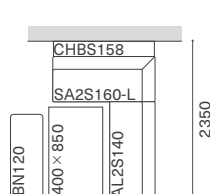

CHILL SOFA

チル ソファ

Year of Production 2022-

Designer : MASTERWAL

CHSO-BN120-WN / RANK3 MYSTIC 112

ベンチ 140

W1400 D510 H380
CHSO-BN140-WN/RO/BC

ベンチ 120

W1200 D510 H380
CHSO-BN120-WN/RO/BC

フレーム：無垢材 / オイル仕上げ

クッション部：ウレタンフォーム

床板：合板

張地：本革 / 張込み・ファブリック / カバーリング

(固定背は張込み)

※替えカバー・固定背カバーはファブリックのみの対応

ソファ下：180mm

ウレタン塗装

クリア / +¥11,000

OPB / RO +¥11,000

RANK	ベンチ 140			ベンチ 120		
	WN	RO/BC	替えカバー	WN	RO/BC	替えカバー
8	¥225,500	¥220,000	-	¥214,500	¥209,000	-
7	¥200,750	¥195,250	¥107,250	¥189,750	¥184,250	¥104,500
6	¥176,000	¥170,500	¥82,500	¥165,000	¥159,500	¥79,750
5	¥159,500	¥154,000	¥66,000	¥148,500	¥143,000	¥63,250
4	¥151,250	¥145,750	¥57,750	¥140,250	¥134,750	¥55,000
3	¥143,000	¥137,500	¥49,500	¥132,000	¥126,500	¥46,750
2	¥134,750	¥129,250	¥41,250	¥123,750	¥118,250	¥38,500
1	¥126,500	¥121,000	¥33,000	¥115,500	¥110,000	¥30,250

替えカバーについて

座クッション・背クッションの替えカバーです。背のフレームは固定背カバーを使用ください。替えカバーはファブリックのみの対応です。

固定背カバーについて

背のフレームは張込みになります。張地の変更には固定背カバーをご使用ください。(背のファブリックの上から被せるカバー) 固定背カバーはファブリックのみの対応です。

CHILL SOFA : CHSO-AL2S160+OB180-R+BN120
CHILL LOW DINING TABLE : CHLD14085
CHILL BACK STAGE : CHBS158

組み替え例