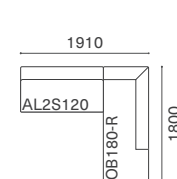

CHILL SOFA

チル ソファ

Year of Production 2022-

Designer : MASTERWAL

CHSO-BN120-WN / RANK3 MYSTIC 112

ベンチ 140

W1400 D510 H380
CHSO-BN140-WN/RO/BC

ベンチ 120

W1200 D510 H380
CHSO-BN120-WN/RO/BC

フレーム：無垢材 / オイル仕上げ

クッション部：ウレタンフォーム

床板：合板

張地：本革 / 張込み・ファブリック / カバーリング

(固定背は張込み)

※替えカバー・固定背カバーはファブリックのみの対応

ソファ下：180mm

ウレタン塗装

クリア / +¥11,000

OPB / RO +¥11,000

RANK	ベンチ 140			ベンチ 120		
	WN	RO/BC	替えカバー	WN	RO/BC	替えカバー
8	¥225,500	¥220,000	-	¥214,500	¥209,000	-
7	¥200,750	¥195,250	¥107,250	¥189,750	¥184,250	¥104,500
6	¥176,000	¥170,500	¥82,500	¥165,000	¥159,500	¥79,750
5	¥159,500	¥154,000	¥66,000	¥148,500	¥143,000	¥63,250
4	¥151,250	¥145,750	¥57,750	¥140,250	¥134,750	¥55,000
3	¥143,000	¥137,500	¥49,500	¥132,000	¥126,500	¥46,750
2	¥134,750	¥129,250	¥41,250	¥123,750	¥118,250	¥38,500
1	¥126,500	¥121,000	¥33,000	¥115,500	¥110,000	¥30,250

替えカバーについて

座クッション・背クッションの替えカバーです。背のフレームは固定背カバーを使用ください。替えカバーはファブリックのみの対応です。

固定背カバーについて

背のフレームは張込みになります。張地の変更には固定背カバーをご使用ください。(背のファブリックの上から被せるカバー) 固定背カバーはファブリックのみの対応です。

CHILL SOFA : CHSO-AL2S160+OB180-R+BN120
CHILL LOW DINING TABLE : CHLD14085
CHILL BACK STAGE : CHBS158

組み替え例