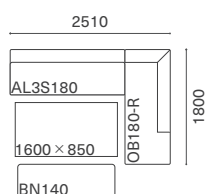

CHILL SOFA

チル ソファ

Year of Production 2022-

Designer : MASTERWAL

CHSO-BN120-WN / RANK3 MYSTIC 112

ベンチ 140

W1400 D510 H380
CHSO-BN140-WN/RO/BC

ベンチ 120

W1200 D510 H380
CHSO-BN120-WN/RO/BC

フレーム：無垢材 / オイル仕上げ

クッション部：ウレタンフォーム

床板：合板

張地：本革 / 張込み・ファブリック / カバーリング

(固定背は張込み)

※替えカバー・固定背カバーはファブリックのみの対応

ソファ下：180mm

ウレタン塗装

クリア / +¥11,000

OPB / RO +¥11,000

RANK	ベンチ 140			ベンチ 120		
	WN	RO/BC	替えカバー	WN	RO/BC	替えカバー
8	¥225,500	¥220,000	-	¥214,500	¥209,000	-
7	¥200,750	¥195,250	¥107,250	¥189,750	¥184,250	¥104,500
6	¥176,000	¥170,500	¥82,500	¥165,000	¥159,500	¥79,750
5	¥159,500	¥154,000	¥66,000	¥148,500	¥143,000	¥63,250
4	¥151,250	¥145,750	¥57,750	¥140,250	¥134,750	¥55,000
3	¥143,000	¥137,500	¥49,500	¥132,000	¥126,500	¥46,750
2	¥134,750	¥129,250	¥41,250	¥123,750	¥118,250	¥38,500
1	¥126,500	¥121,000	¥33,000	¥115,500	¥110,000	¥30,250

替えカバーについて

座クッション・背クッションの替えカバーです。背のフレームは固定背カバーを使用ください。替えカバーはファブリックのみの対応です。

固定背カバーについて

背のフレームは張込みになります。張地の変更には固定背カバーをご使用ください。(背のファブリックの上から被せるカバー) 固定背カバーはファブリックのみの対応です。

CHILL SOFA : CHSO-AL2S160+OB180-R+BN120
CHILL LOW DINING TABLE : CHLD14085
CHILL BACK STAGE : CHBS158

組み替え例