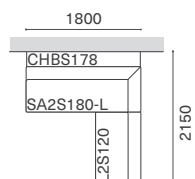

CHILL SOFA

チル ソファ

Year of Production 2022-

Designer : MASTERWAL

CHSO-BN120-WN / RANK3 MYSTIC 112

ベンチ 140

W1400 D510 H380
CHSO-BN140-WN/RO/BC

ベンチ 120

W1200 D510 H380
CHSO-BN120-WN/RO/BC

フレーム：無垢材 / オイル仕上げ

クッション部：ウレタンフォーム

床板：合板

張地：本革 / 張込み・ファブリック / カバーリング

(固定背は張込み)

※替えカバー・固定背カバーはファブリックのみの対応

ソファ下：180mm

ウレタン塗装

クリア / +¥11,000

OPB / RO +¥11,000

RANK	ベンチ 140			ベンチ 120		
	WN	RO/BC	替えカバー	WN	RO/BC	替えカバー
8	¥225,500	¥220,000	-	¥214,500	¥209,000	-
7	¥200,750	¥195,250	¥107,250	¥189,750	¥184,250	¥104,500
6	¥176,000	¥170,500	¥82,500	¥165,000	¥159,500	¥79,750
5	¥159,500	¥154,000	¥66,000	¥148,500	¥143,000	¥63,250
4	¥151,250	¥145,750	¥57,750	¥140,250	¥134,750	¥55,000
3	¥143,000	¥137,500	¥49,500	¥132,000	¥126,500	¥46,750
2	¥134,750	¥129,250	¥41,250	¥123,750	¥118,250	¥38,500
1	¥126,500	¥121,000	¥33,000	¥115,500	¥110,000	¥30,250

替えカバーについて

座クッション・背クッションの替えカバーです。背のフレームは固定背カバーを使用ください。替えカバーはファブリックのみの対応です。

固定背カバーについて

背のフレームは張込みになります。張地の変更には固定背カバーをご使用ください。(背のファブリックの上から被せるカバー) 固定背カバーはファブリックのみの対応です。

CHILL SOFA : CHSO-AL2S160+OB180-R+BN120
CHILL LOW DINING TABLE : CHLD14085
CHILL BACK STAGE : CHBS158

組み替え例