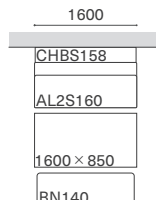

CHILL SOFA

チル ソファ

Year of Production 2022-

Designer : MASTERWAL

CHSO-BN120-WN / RANK3 MYSTIC 112

ベンチ 140

W1400 D510 H380
CHSO-BN140-WN/RO/BC

ベンチ 120

W1200 D510 H380
CHSO-BN120-WN/RO/BC

フレーム：無垢材 / オイル仕上げ

クッション部：ウレタンフォーム

床板：合板

張地：本革 / 張込み・ファブリック / カバーリング

(固定背は張込み)

※替えカバー・固定背カバーはファブリックのみの対応

ソファ下：180mm

ウレタン塗装

クリア / +¥11,000

OPB / RO +¥11,000

RANK	ベンチ 140			ベンチ 120		
	WN	RO/BC	替えカバー	WN	RO/BC	替えカバー
8	¥225,500	¥220,000	-	¥214,500	¥209,000	-
7	¥200,750	¥195,250	¥107,250	¥189,750	¥184,250	¥104,500
6	¥176,000	¥170,500	¥82,500	¥165,000	¥159,500	¥79,750
5	¥159,500	¥154,000	¥66,000	¥148,500	¥143,000	¥63,250
4	¥151,250	¥145,750	¥57,750	¥140,250	¥134,750	¥55,000
3	¥143,000	¥137,500	¥49,500	¥132,000	¥126,500	¥46,750
2	¥134,750	¥129,250	¥41,250	¥123,750	¥118,250	¥38,500
1	¥126,500	¥121,000	¥33,000	¥115,500	¥110,000	¥30,250

替えカバーについて

座クッション・背クッションの替えカバーです。背のフレームは固定背カバーを使用ください。替えカバーはファブリックのみの対応です。

固定背カバーについて

背のフレームは張込みになります。張地の変更には固定背カバーをご使用ください。(背のファブリックの上から被せるカバー) 固定背カバーはファブリックのみの対応です。

CHILL SOFA : CHSO-AL2S160+OB180-R+BN120
CHILL LOW DINING TABLE : CHLD14085
CHILL BACK STAGE : CHBS158

組み替え例