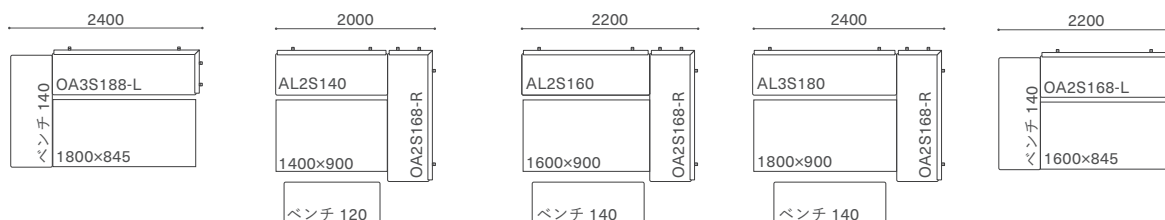

ベンチ 140 W1400 D520 H380 RGBN140-WN/RO/BC				ベンチ 120 W1200 D520 H380 RGBN120-WN/RO/BC			
RANK	WN	RO BC	オプション カバー	RANK	WN	RO BC	オプション カバー
8	¥176,000	¥159,500	-	8	¥165,000	¥148,500	-
7	-	-	¥66,000	7	-	-	¥64,900
6	¥154,000	¥137,500	¥55,000	6	¥143,000	¥126,500	¥53,900
5	-	-	¥44,000	5	-	-	¥42,900
4	-	-	¥40,700	4	-	-	¥39,600
3	-	-	¥37,400	3	-	-	¥36,300
2	-	-	¥34,100	2	-	-	¥33,000
1	-	-	¥30,800	1	-	-	¥29,700
PVC	¥121,000	¥104,500	-	PVC	¥110,000	¥93,500	-

フレーム：無垢材 / オイル仕上げ
クッション部（座）：木枠・ウレタンフォーム
張地：本革・PVC / 張込み
オプションカバー：ファブリック
※オプションカバーは張込みの上につけるカバーです。

ウレタン塗装 クリア **OPB**
ソファ +¥33,000 **RO** +¥33,000
ベンチ +¥11,000 **RO** +¥11,000

+ 高さ変更 (40mm アップ)
ソファ・ベンチ - H740 SH420 + ¥16,500