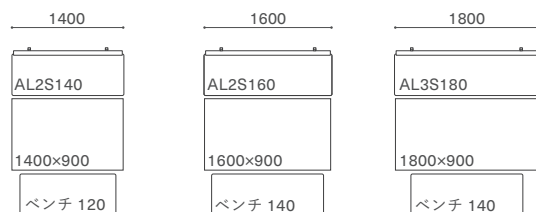

ベンチ 140 W1400 D520 H380 RGBN140-WN/RO/BC				ベンチ 120 W1200 D520 H380 RGBN120-WN/RO/BC			
RANK	WN	RO BC	オプション カバー	RANK	WN	RO BC	オプション カバー
8	¥176,000	¥159,500	-	8	¥165,000	¥148,500	-
7	-	-	¥66,000	7	-	-	¥64,900
6	¥154,000	¥137,500	¥55,000	6	¥143,000	¥126,500	¥53,900
5	-	-	¥44,000	5	-	-	¥42,900
4	-	-	¥40,700	4	-	-	¥39,600
3	-	-	¥37,400	3	-	-	¥36,300
2	-	-	¥34,100	2	-	-	¥33,000
1	-	-	¥30,800	1	-	-	¥29,700
PVC	¥121,000	¥104,500	-	PVC	¥110,000	¥93,500	-

フレーム：無垢材 / オイル仕上げ
クッション部（座）：木枠・ウレタンフォーム
張地：本革・PVC / 張込み
オプションカバー：ファブリック
※オプションカバーは張込みの上につけるカバーです。

ウレタン塗装 クリア **OPB**
ソファ +¥33,000 **RO** +¥33,000
ベンチ +¥11,000 **RO** +¥11,000

+ 高さ変更 (40mm アップ)
ソファ・ベンチ - H740 SH420 + ¥16,500