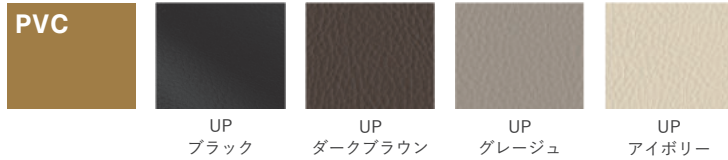

UC2-B

ユーシーツービー ダイニングチェア

Year of Production 2023-

Designer : 小林 幹也

PVC