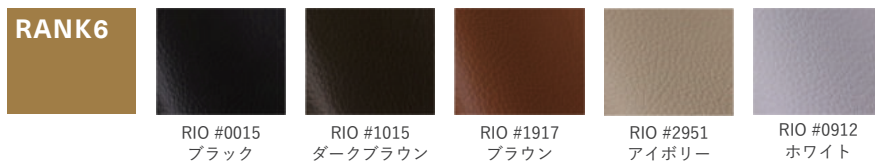

レザーについて（ご購入の前にご確認ください）

■ナチュラルマーク

マスターウォールでは、革の中でも美しい質感と丈夫さを持つ牛革を使用しています。

同じ木目の木が2本と無いように、革には牛のカサプタやそばかすの跡のキズがあったり、シワの入り方が革ごとに異なります。ナチュラルマークと呼ばれるこれらの特徴は通常、型押しや塗装で覆い隠されていますが、革によって自然な風合いとしてあえて残しているものもあります。

また、自然な風合いを引き出すために、塗装ではなく染色をしているため、革によって若干の色の違いや色むらもあります。