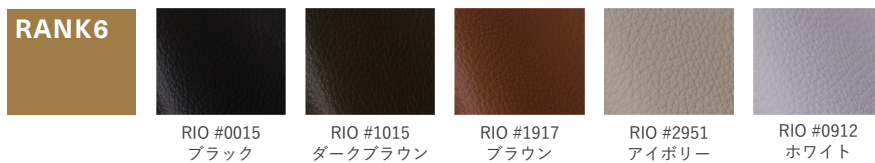

ERINA CHAIR - CHAIR PAD

エリナ チェア - チェアパッド

Year of Production 2021-

Designer : 近藤 俊介

PVC

LEATHER

レザーについて（ご購入の前にご確認ください）

■ナチュラルマーク

マスターウォールでは、革の中でも美しい質感と丈夫さを持つ牛革を使用しています。

同じ木目の木が2本と無いように、革には牛のカサプタやそばかすの跡のキズがあったり、シワの入りが革ごとに異なります。ナチュラルマークと呼ばれるこれらの特徴は通常、型押しや塗装で覆い隠されていますが、革によって自然な風合いとしてあえて残しているものもあります。

また、自然な風合いを引き出すために、塗装ではなく染色をしているため、革によって若干の色の違いや色むらもあります。

対象レザー：PATINA・RIN

下図のようなシワやキズが革製品には入っています。（下図は一例です）※銀面が切れていたり耐久性に支障のある部分は製品に使っていません。