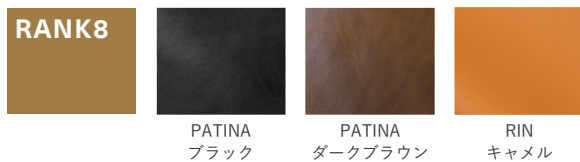

クッション中材：ウレタン

カバー：本革・ファブリック・PVC / カバーリングタイプ

ENCP-WN / RANK8 GARBO

ERINA CHAIR - CHAIR PAD

エリナ チェア - チェアパッド

Year of Production 2021-

Designer : 近藤 俊介

PVC

LEATHER

レザーについて（ご購入の前にご確認ください）

■ナチュラルマーク

マスターウォールでは、革の中でも美しい質感と丈夫さを持つ牛革を使用しています。

同じ木目の木が2本と無いように、革には牛のカサプタやそばかすの跡のキズがあったり、シワの入りが革ごとに異なります。ナチュラルマークと呼ばれるこれらの特徴は通常、型押しや塗装で覆い隠されていますが、革によって自然な風合いとしてあえて残しているものもあります。