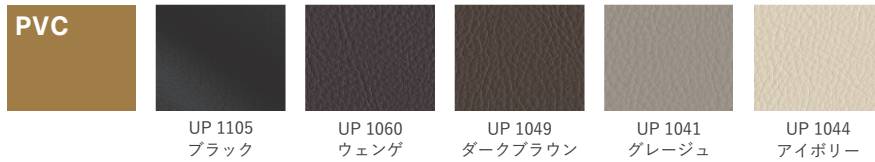

クッション中材：ウレタン

カバー：本革・ファブリック・PVC / カバーリングタイプ

ENCP-WN / RANK8 GARBO

ERINA CHAIR - CHAIR PAD

エリナ チェア - チェアパッド

Year of Production 2021-

Designer : 近藤 俊介

PVC

LEATHER

レザーについて（ご購入の前にご確認ください）

■ナチュラルマーク

マスターウォールでは、革の中でも美しい質感と丈夫さを持つ牛革を使用しています。

同じ木目の木が2本と無いように、革には牛のカサプタやそばかすの跡のキズがあったり、シワの入りが革ごとに異なります。ナチュラルマークと呼ばれるこれらの特徴は通常、型押しや塗装で覆い隠されていますが、革によって自然な風合いとしてあえて残しているものもあります。