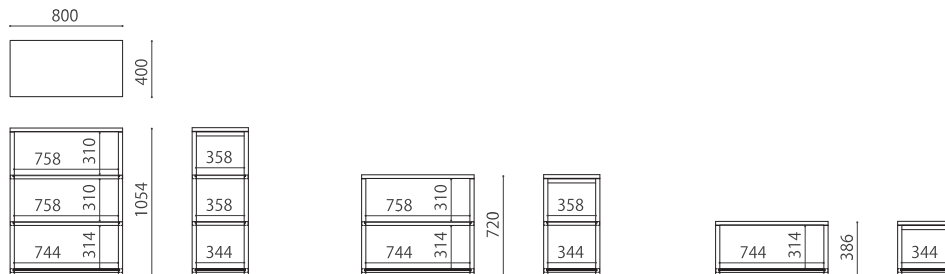

天板・脚 接合部

KAKTAS SHELF

カクタス シェルフ

Year of Production 2020-

Designer : MASTERWAL

W800

木棚仕様

ガラス棚仕様