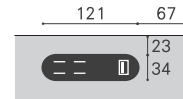

WN	RO	BC
W1000 D400 H720	KKTDE100-WN/RO/BC		¥84,700
W800 D400 H720	KKTDE80-WN/RO/BC		¥81,400

オプション / 引出	WN	RO	BC
W1000用 W933 D396 H80	KKTDE100-DU80-WN/RO/BC		¥27,500
W800用 W733 D396 H80	KKTDE80-DU80-WN/RO/BC		¥26,400

※オプション / 引出 は後付けも可能です。

天板 (T=26mm) : 無垢材 / オイルワックス仕上げ

オプション

引出し前板 : 無垢材 / オイル仕上げ

ウレタン塗装 クリア + ¥0 OPB RO + ¥33,000

配線加工 1箇所
天板 コンセント (2口 / USB 1口) + ¥15,400

KKTDE100-DU80-WN