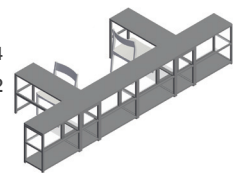

木棚 ¥246,400
ガラス棚 ¥251,900

WN RO BC

デスク W1000 × 2
シェルフ W400 2段

木棚 ¥246,400
ガラス棚 ¥251,900

WN RO BC

シェルフ W800 2段 × 3

木棚 ¥297,000
ガラス棚 ¥313,500

階段式ストレージ

4人で使うデスク

大容量デスク

WN RO BC

シェルフ W400 3段
シェルフ W400 2段
シェルフ W400 1段 (木棚)

木棚 ¥231,000
ガラス棚 ¥247,500

WN RO BC

デスク W800 × 4
シェルフ W800 2段 × 4

木棚 ¥721,600
ガラス棚 ¥743,600

WN RO BC

デスク W1000 × 2
シェルフ W800 2段 × 4
シェルフ W400 2段 × 2

木棚 ¥719,400
ガラス棚 ¥752,400

※セットにチェアは含まれません。

KAKTAS DESK

カクタス デスク

Year of Production 2020-

Designer : MASTERWAL