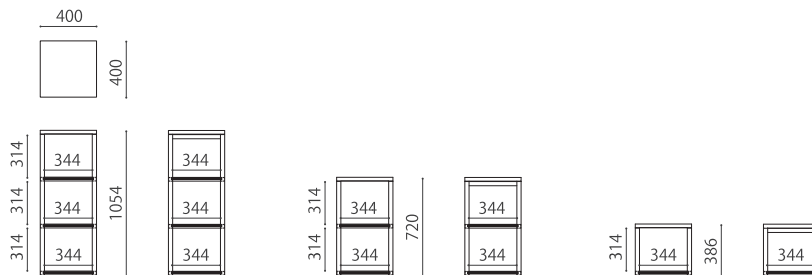

KAKTAS SHELF

カクタス シェルフ

Year of Production 2020-

Designer : MASTERWAL

W800

木棚仕様

ガラス棚仕様

W400

木棚仕様

ガラス棚仕様