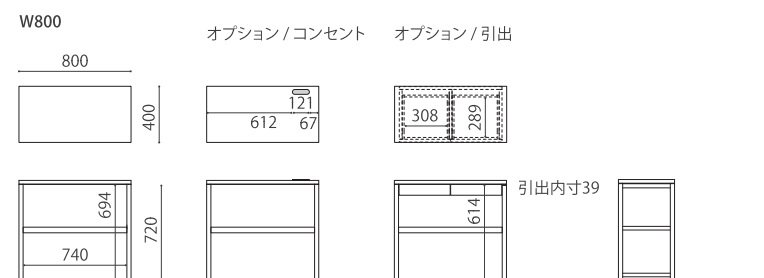

KKTDE100-DU80-WN