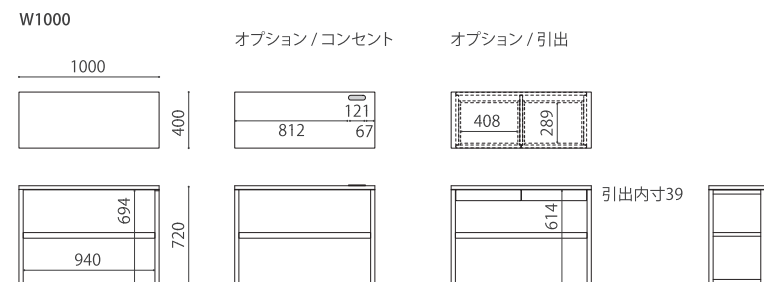

KKTDE100-DU80-WN