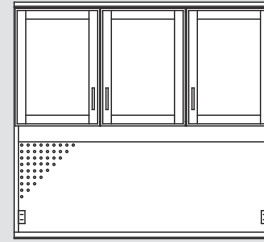

120オープン NA ¥ 90,420 (税込)
WN ¥ 95,040 (税込)