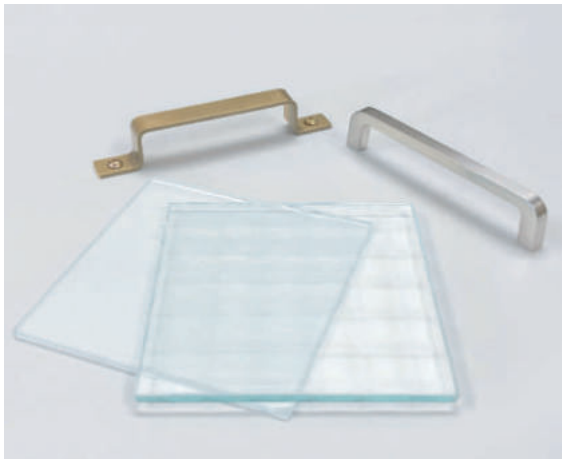

# COMTE - selection

「コンテ」はキャビネットの組合せを選べるだけではありません。デザインやスタイリングを左右するカラーや取っ手などのパーツ類のセミオーダーも可能です。

本体カラーは明るい「ナチュラル色」、落ち着いた「ウォールナット色」の2色をご用意しています。

また、扉は「クリアガラス」「スリガラス」「クロスガラス」「板扉」取っ手は「シルバー」と「ブラス」から選べます。

それぞれのライフスタイルに合った収納の組合せと個性を出すデザインセレクトで、自分だけのキッチンキャビネットを作り上げてください。