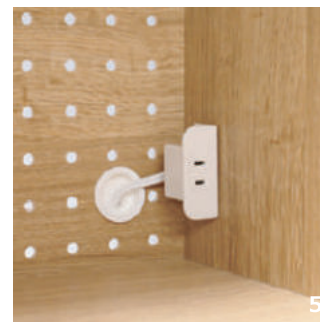

1) 前板：ホホワイトオーク無垢材オイル仕上げ
2) カウンタートップ：メラミン化粧板
3) スライドテーブルトップ：メラミン化粧板
4) オープン上面：モイス
5) 上部オープン：1口コンセント×2
  下部オープン：1口コンセント×1
6) 引出し：サイレントモーションレール
7) 耐震ラッチ ガラス：飛散防止フィルム貼
8) 扉：ソフトクロージングヒンジ
9) カトラリーケース：オプション
  505/705x370x55 ¥4,400 (税込)

5