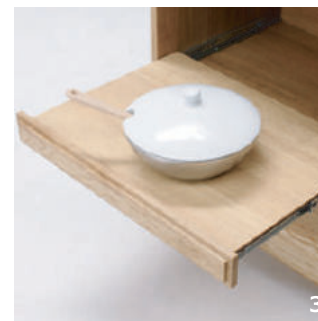

## product specification

1

2

3

4

- 1) 前板：ホホワイトオーク無垢材オイル仕上げ
- 2) カウンタートップ：メラミン化粧板
- 3) スライドテーブルトップ：メラミン化粧板
- 4) オープン上面：モイス
- 5) 上部オープン：1口コンセント×2  
下部オープン：1口コンセント×1
- 6) 引出し：サイレントモーションレール
- 7) 耐震ラッチ ガラス：飛散防止フィルム貼
- 8) 扉：ソフトクロージングヒンジ
- 9) カトラリーケース：オプション  
505/705x370x55 ¥4,400 (税込)