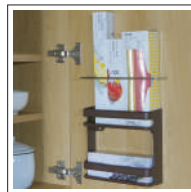

■ 扉裏収納

板扉の裏側に小物収納パーツをつけました。毎日のように使うラップや袋類などを取り出しやすい状態にすることができます。