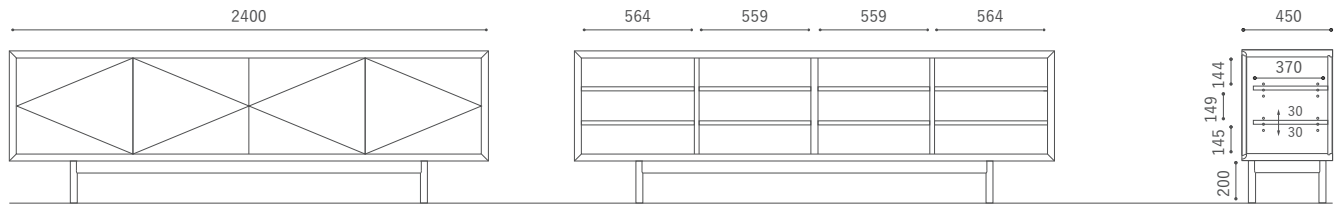

背面

扉

USB1

ユーエスピーワン サイドボード

Year of Production 2021-

Designer: 小林 幹也

240

内寸

210

内寸

180

内寸

150

内寸

120

内寸