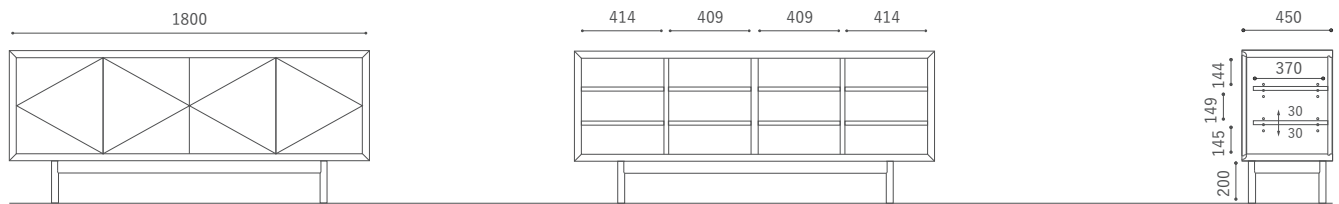

背面

扉

USB1

ユーエスピーワン サイドボード

Year of Production 2021-

Designer: 小林 幹也

240

内寸

210

内寸

180

内寸

150

内寸

120

内寸