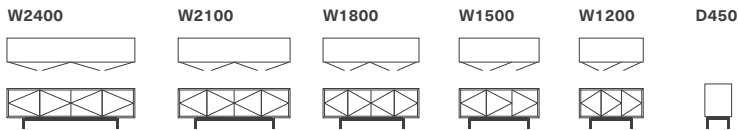

USB1

ユーエスピーワン サイドボード

Year of Production 2021-

Designer : 小林 幹也

USB1-240-WN

	WN	RO	BC
W2400 D450 H750	USB1-240-WN/RO/BC	¥506,000	
W2100 D450 H750	USB1-210-WN/RO/BC	¥462,000	
W1800 D450 H750	USB1-180-WN/RO/BC	¥418,000	
W1500 D450 H750	USB1-150-WN/RO/BC	¥374,000	
W1200 D450 H750	USB1-120-WN/RO/BC	¥330,000	

本体：突板 / ウレタン塗装
脚：無垢材 / ブラックウレタン塗装
棚板：W2400～W1800 - 8枚, W1500～W1200 - 6枚

ウレタン塗装	OPB / RO	+¥33,000
配線加工		1箇所
天板 配線孔		+ ¥6,600
配線孔 キャップ付き (Φ30 or Φ50相当)		+ ¥8,800
コンセント (2口)		+ ¥15,400
背板 配線孔 (Φ30 or Φ50相当)		+ ¥6,600
配線孔 キャップ付き (Φ30 or Φ50相当)		+ ¥8,800

背面

扉

USB1

ユーエスピーワン サイドボード

Year of Production 2021-

Designer: 小林 幹也

240

内寸

210

内寸

180

内寸

150

内寸

120

内寸