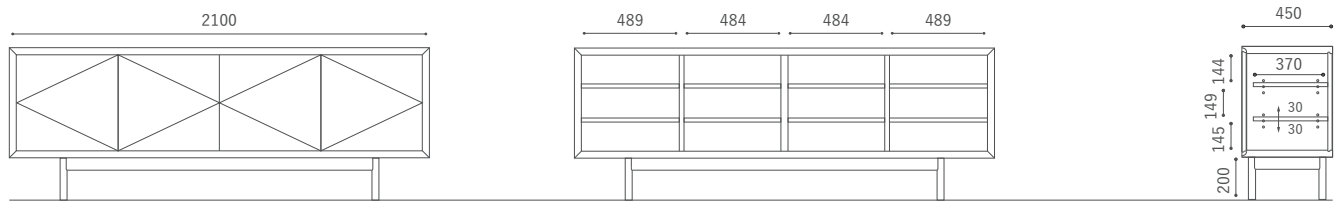

背面

扉

USB1

ユーエスピーワン サイドボード

Year of Production 2021-

Designer: 小林 幹也

240

内寸

210

内寸

180

内寸

150

内寸

120

内寸