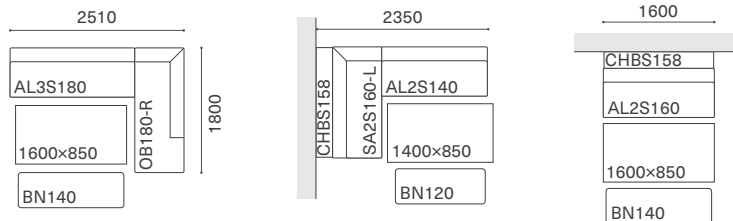

天板 (T=26mm) : 無垢材 / オイルワックス仕上げ
脚 : 無垢材 / オイル仕上げ
アジャスター付

- ウレタン塗装
 - クリア / +¥11,000
 - OPB / RO +¥11,000
- 高さ変更
 - アップ ~100mmまで + ¥22,000
 - ダウン + ¥5,500
- 天板 R13 面取仕様 + ¥11,000
- 天板 R 舟底 (SHIP BOTTOM) 面取仕様 + ¥11,000

高さ変更 アップ ~100mmまで + ¥22,000
ダウン + ¥5,500

R13 天板 R13 面取仕様 + ¥11,000

SB^R 天板 R 舟底 (SHIP BOTTOM) 面取仕様 + ¥11,000

※表示価格は全て税込み価格です。