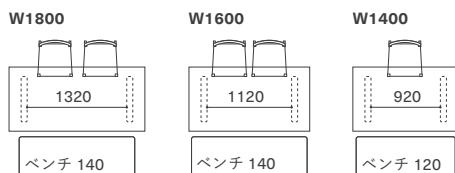

天板 (T=26mm) : 無垢材 / オイルワックス仕上げ
脚 : 無垢材 / オイル仕上げ
アジャスター付

- ウレタン塗装
 - クリア / +¥11,000
 - OPB / RO +¥11,000
- 高さ変更
 - アップ ~100mmまで + ¥22,000
 - ダウン + ¥5,500
- 天板 R13 面取仕様 + ¥11,000
- 天板 R 舟底 (SHIP BOTTOM) 面取仕様 + ¥11,000

高さ変更 アップ ~100mmまで + ¥22,000
ダウン + ¥5,500

R13 天板 R13 面取仕様 + ¥11,000

SB^R 天板 R 舟底 (SHIP BOTTOM) 面取仕様 + ¥11,000

※表示価格は全て税込み価格です。