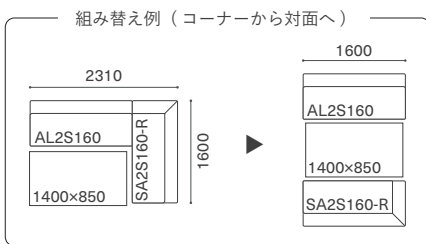

天板 (T=26mm) : 無垢材 / オイルワックス仕上げ
脚 : 無垢材 / オイル仕上げ
アジャスター付

- ウレタン塗装
 - クリア / +¥11,000
 - OPB / RO +¥11,000
- 高さ変更
 - アップ ~100mmまで + ¥22,000
 - ダウン + ¥5,500
- 天板 R13 面取仕様 + ¥11,000
- 天板 R 舟底 (SHIP BOTTOM) 面取仕様 + ¥11,000

高さ変更 アップ ~100mmまで + ¥22,000
ダウン + ¥5,500

R13 天板 R13 面取仕様 + ¥11,000

SB^R 天板 R 舟底 (SHIP BOTTOM) 面取仕様 + ¥11,000

※表示価格は全て税込み価格です。