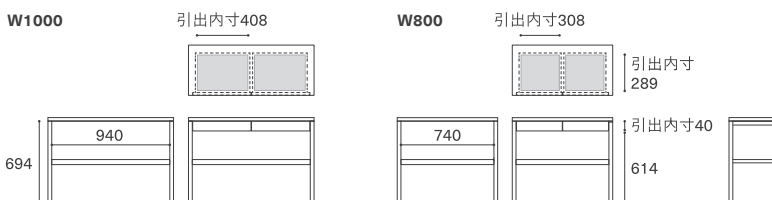

KAKTAS DESK

カクタス デスク

Year of Production 2020-

Designer : MASTERWAL

✕+
KAK
TAS

W1000 D400 H720	KKTDE100-WN/RO/BC	¥84,700
W800 D400 H720	KKTDE80-WN/RO/BC	¥81,400

オプション 引出し

W1000用 W933 D396 H80	KKTDE100-DU80-WN/RO/BC	¥27,500
W800用 W733 D396 H80	KKTDE80-DU80-WN/RO/BC	¥26,400

※オプション 引出し は後付けも可能です。

天板 (T=26mm) : 無垢材 / オイルワックス仕上げ

オプション

引出し前板 : 無垢材 / オイル仕上げ

ウレタン塗装

クリア / +¥11,000

OPB / RO +¥11,000

配線加工

1箇所

天板 コンセント (2口 / USB1口)

+ ¥15,400

コンセント位置 : 右奥