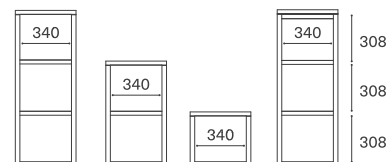

KAKTAS SHELF

カクタス シェルフ

Year of Production 2020-

Designer : MASTERWAL

W800

3 段	木棚	W800 D400 H1054	KKTSFW-80105-WN/RO/BC	¥121,000
	ガラス棚	W800 D400 H1054	KKTSG-80105-WN/RO/BC	¥132,000
2 段	木棚	W800 D400 H720	KKTSFW-8072-WN/RO/BC	¥99,000
	ガラス棚	W800 D400 H720	KKTSG-8072-WN/RO/BC	¥104,500
1 段	木棚	W800 D400 H386	KKTSFW-8038-WN/RO/BC	¥77,000

天板 (T=26mm) : 無垢材 / オイルワックス仕上げ
木棚 : 突板 / オイル仕上げ
ガラス棚 : クリアガラス (強化)

ウレタン塗装

クリア / +¥22,000

OPB / RO +¥22,000

W400

3 段	木棚	W400 D400 H1054	KKTSFW-40105-WN/RO/BC	¥99,000
	ガラス棚	W400 D400 H1054	KKTSG-40105-WN/RO/BC	¥110,000
2 段	木棚	W400 D400 H720	KKTSFW-4072-WN/RO/BC	¥77,000
	ガラス棚	W400 D400 H720	KKTSG-4072-WN/RO/BC	¥82,500
1 段	木棚	W400 D400 H386	KKTSFW-4038-WN/RO/BC	¥55,000

W800

W400