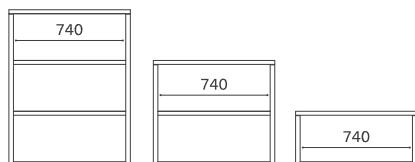

KAKTAS SHELF

カクタス シェルフ

Year of Production 2020-

Designer : MASTERWAL

W800

3 段	木棚	W800 D400 H1054	KKTSFW-80105-WN/RO/BC	¥121,000
	ガラス棚	W800 D400 H1054	KKTSG-80105-WN/RO/BC	¥132,000
2 段	木棚	W800 D400 H720	KKTSFW-8072-WN/RO/BC	¥99,000
	ガラス棚	W800 D400 H720	KKTSG-8072-WN/RO/BC	¥104,500
1 段	木棚	W800 D400 H386	KKTSFW-8038-WN/RO/BC	¥77,000

天板 (T=26mm) : 無垢材 / オイルワックス仕上げ
木棚 : 突板 / オイル仕上げ
ガラス棚 : クリアガラス (強化)

ウレタン塗装

クリア / +¥22,000

OPB / RO +¥22,000

W400

3 段	木棚	W400 D400 H1054	KKTSFW-40105-WN/RO/BC	¥99,000
	ガラス棚	W400 D400 H1054	KKTSG-40105-WN/RO/BC	¥110,000
2 段	木棚	W400 D400 H720	KKTSFW-4072-WN/RO/BC	¥77,000
	ガラス棚	W400 D400 H720	KKTSG-4072-WN/RO/BC	¥82,500
1 段	木棚	W400 D400 H386	KKTSFW-4038-WN/RO/BC	¥55,000

W800

W400