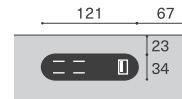

コンセント位置 : 右奥