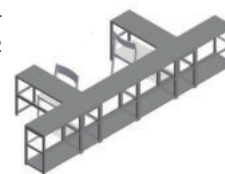

木棚 ¥719,400

ガラス棚 ¥752,400

※セットにチェアは含まれません。