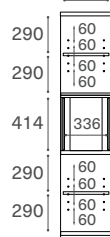

ハイタイプはノックダウン式
 （組立て式・ビス止め）

MKSF1812-TN-WN

ハイタイプ（棚板あり）

棚板奥行 356

ロータイプ（棚板あり）

棚板奥行 356