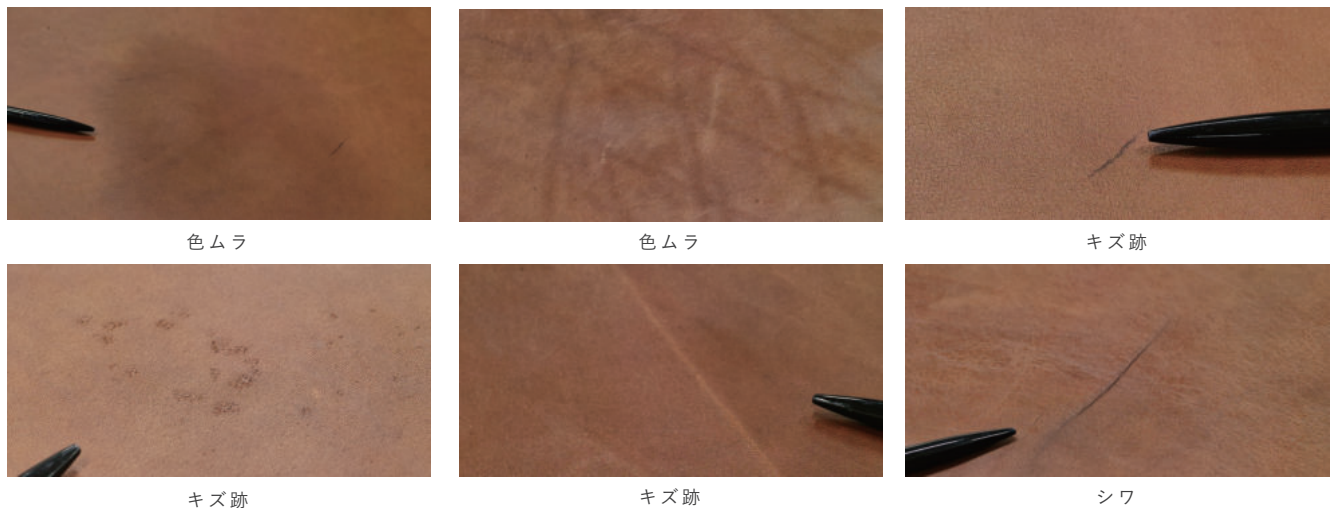

レザーについて（ご購入の前にご確認ください）

■ナチュラルマーク

マスターウォールでは、革の中でも美しい質感と丈夫さを持つ牛革を使用しています。

同じ木目の木が2本と無いように、革には牛のカサブタやそばかすの跡のキズがあったり、シワの入り方が革ごとに異なります。ナチュラルマークと呼ばれるこれらの特徴は通常、型押しや塗装で覆い隠されていますが、革によって自然な風合いとしてあえて残しているものもあります。

また、自然な風合いを引き出すために、塗装ではなく染色をしているため、革によって若干の色の違いや色むらもあります。

対象レザー：PATINA・RIN

下図のようなシワやキズが革製品には入っています。（下図は一例です）※銀面が切れていたり耐久性に支障のある部分は製品に使っていません。