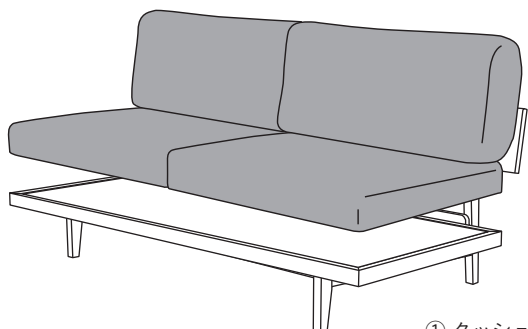

ウレタン塗装 クリア OPB

ソファ +¥33,000 RO +¥33,000

オットマン +¥11,000 RO +¥11,000

ノックダウン式の分解の仕方

※ノックダウン式(組立て式)…大きな家具でもご自宅へ搬入しやすいよう分解できる組立て式家具のことです。

※出荷時は組み上がった状態になります。

① クッションを外します。

② 床板を取ります。

③ 座面のネジを取り外します。

※倒れやすいため注意!

④ 座面と本体が分解できます。

※本体が後ろに倒れやすくなっているため、組立て作業を行う際はご注意ください。

LEATHER

レザーについて（ご購入の前にご確認ください）

■ナチュラルマーク

マスターウォールでは、革の中でも美しい質感と丈夫さを持つ牛革を使用しています。