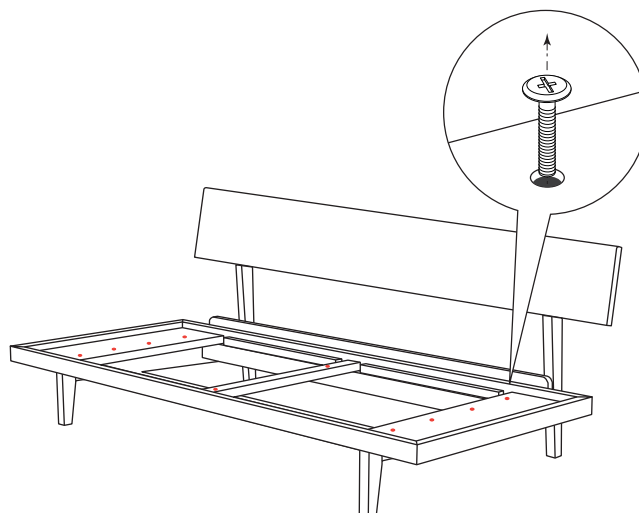

ウレタン塗装 クリア OPB

ソファ +¥33,000 RO +¥33,000

オットマン +¥11,000 RO +¥11,000

ノックダウン式の分解の仕方

※ノックダウン式(組立て式)…大きな家具でもご自宅へ搬入しやすいよう分解できる組立て式家具のことです。

※出荷時は組み上がった状態になります。

① クッションを外します。

② 床板を取ります。