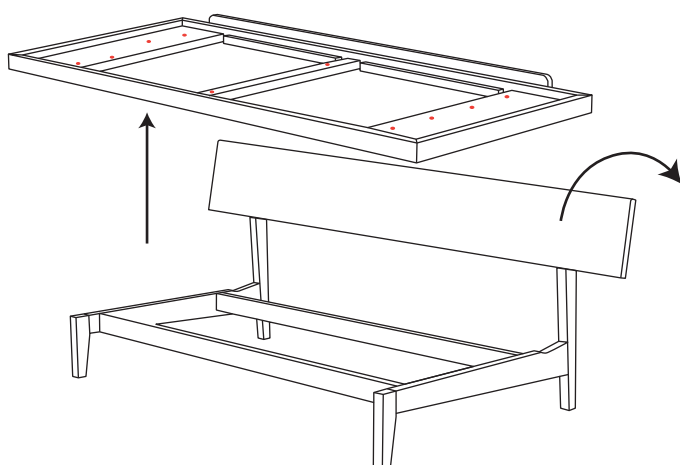

※倒れやすいため注意!

④ 座面と本体が分解できます。

※本体が後ろに倒れやすくなっているため、組立て作業を行う際はご注意ください。