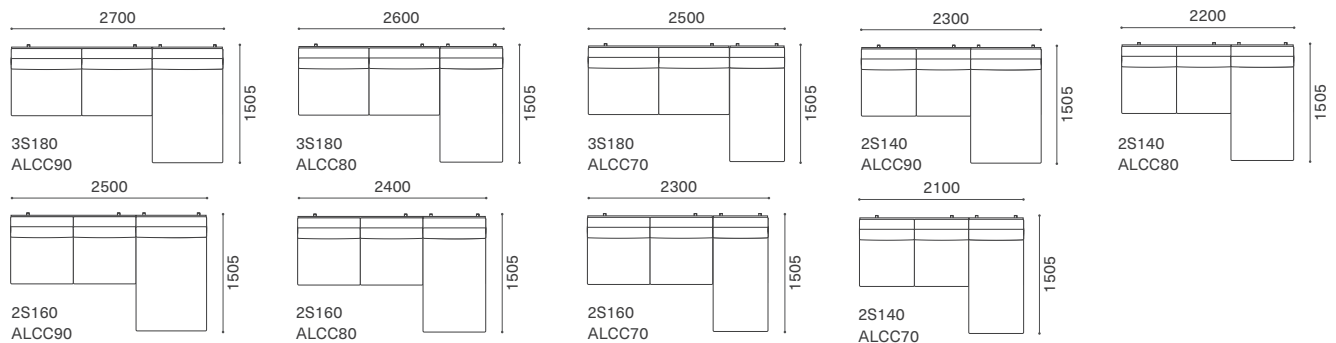

PORO SOFA

ポロ ソファ

Year of Production 2016-

Designer : MASTERWAL

オットマン 9060
W900 D600 H380
PRSO-OT9060-WN/RO/BC

オットマン 8060
W800 D600 H380
PRSO-OT8060-WN/RO/BC

フレーム：無垢材 / オイル仕上げ
床板：木枠・ウェービングテープ
クッション部（背）：フェザー・ポリエステル綿
クッション部（座）：ウレタンフォーム
張地：本革・ファブリック / カバーリングタイプ
ソファ下：140mm

RANK	WN	RO BC	替え カバー
8	¥209,000	¥192,500	¥93,500
7	¥192,500	¥176,000	¥77,000
6	¥176,000	¥159,500	¥60,500
5	¥165,000	¥148,500	¥49,500
4	¥159,500	¥143,000	¥44,000
3	¥154,000	¥137,500	¥38,500
2	¥148,500	¥132,000	¥33,000
1	¥143,000	¥126,500	¥27,500

RANK	WN	RO BC	替え カバー
8	¥203,500	¥187,000	¥91,300
7	¥187,000	¥170,500	¥74,800
6	¥170,500	¥154,000	¥58,300
5	¥159,500	¥143,000	¥47,300
4	¥154,000	¥137,500	¥41,800
3	¥148,500	¥132,000	¥36,300
2	¥143,000	¥126,500	¥30,800
1	¥137,500	¥121,000	¥25,300

オットマン 7060
W700 D600 H380
PRSO-OT7060-WN/RO/BC

RANK	WN	RO BC	替え カバー
8	¥198,000	¥181,500	¥89,100
7	¥181,500	¥165,000	¥72,600
6	¥165,000	¥148,500	¥56,100
5	¥154,000	¥137,500	¥45,100
4	¥148,500	¥132,000	¥39,600
3	¥143,000	¥126,500	¥34,100
2	¥137,500	¥121,000	¥28,600
1	¥132,000	¥115,500	¥23,100

ウレタン塗装 クリア OPB

ソファ +¥33,000 RO +¥33,000

オットマン +¥11,000 RO +¥11,000