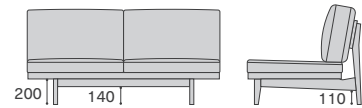

オットマン 9060
W900 D600 H380
PRSO-OT9060-WN/RO/BC

オットマン 8060
W800 D600 H380
PRSO-OT8060-WN/RO/BC

フレーム：無垢材 / オイル仕上げ
床板：木枠・ウェービングテープ
クッション部（背）：フェザー・ポリエステル綿
クッション部（座）：ウレタンフォーム
張地：本革・ファブリック / カバーリングタイプ
ソファ下：140mm

RANK	WN	RO BC	替え カバー
8	¥209,000	¥192,500	¥93,500
7	¥192,500	¥176,000	¥77,000
6	¥176,000	¥159,500	¥60,500
5	¥165,000	¥148,500	¥49,500
4	¥159,500	¥143,000	¥44,000
3	¥154,000	¥137,500	¥38,500
2	¥148,500	¥132,000	¥33,000
1	¥143,000	¥126,500	¥27,500

RANK	WN	RO BC	替え カバー
8	¥203,500	¥187,000	¥91,300
7	¥187,000	¥170,500	¥74,800
6	¥170,500	¥154,000	¥58,300
5	¥159,500	¥143,000	¥47,300
4	¥154,000	¥137,500	¥41,800
3	¥148,500	¥132,000	¥36,300
2	¥143,000	¥126,500	¥30,800
1	¥137,500	¥121,000	¥25,300