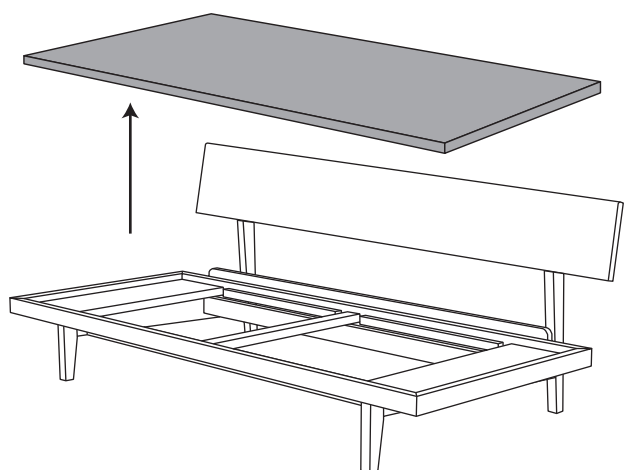

ウレタン塗装 クリア OPB

ソファ +¥33,000 RO +¥33,000

オットマン +¥11,000 RO +¥11,000

ノックダウン式の分解の仕方

※ノックダウン式(組立て式)…大きな家具でもご自宅へ搬入しやすいよう分解できる組立て式家具のことです。

※出荷時は組み上がった状態になります。

① クッションを外します。

② 床板を取ります。