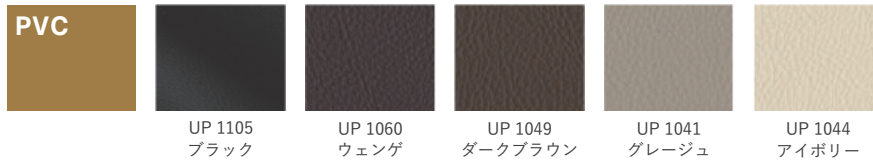

PVC

LEATHER

レザーについて（ご購入の前にご確認ください）

■ナチュラルマーク

マスターウォールでは、革の中でも美しい質感と丈夫さを持つ牛革を使用しています。

同じ木目の木が2本と無いように、革には牛のカサプタやそばかすの跡のキズがあったり、シワの入りが革ごとに異なります。ナチュラルマークと呼ばれるこれらの特徴は通常、型押しや塗装で覆い隠されていますが、革によって自然な風合いとしてあえて残しているものもあります。

また、自然な風合いを引き出すために、塗装ではなく染色をしているため、革によって若干の色の違いや色むらもあります。

対象レザー：PATINA・RIN

下図のようなシワやキズが革製品には入っています。（下図は一例です）※銀面が切れていたり耐久性に支障のある部分は製品に使っていません。