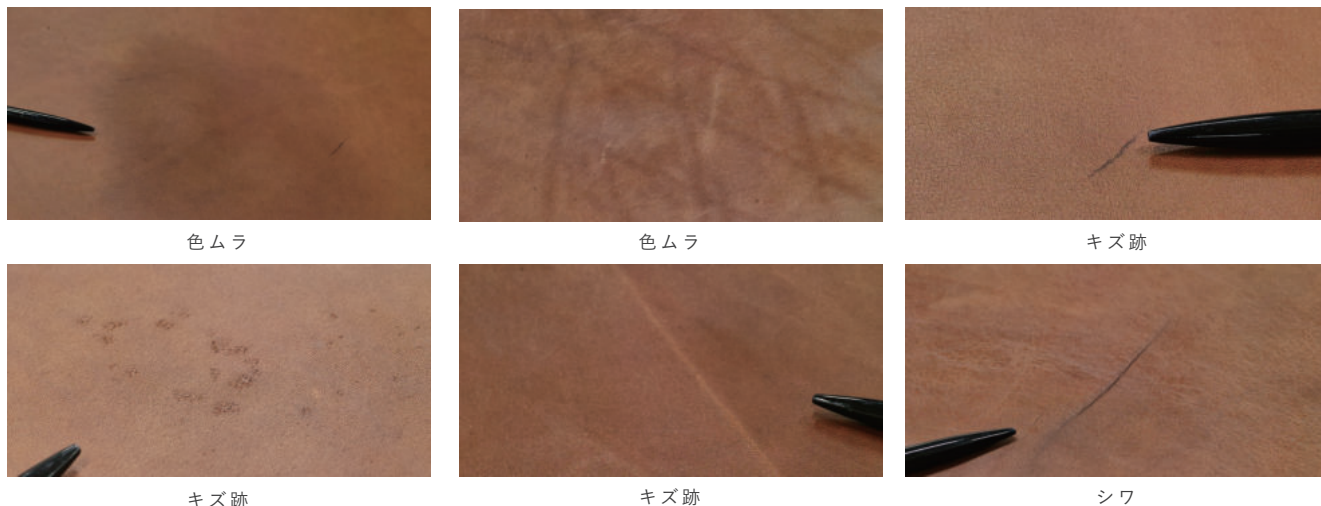

レザーについて（ご購入の前にご確認ください）

■ナチュラルマーク

マスターウォールでは、革の中でも美しい質感と丈夫さを持つ牛革を使用しています。

同じ木目の木が2本と無いように、革には牛のカサプタやそばかすの跡のキズがあったり、シワの入りが革ごとに異なります。ナチュラルマークと呼ばれるこれらの特徴は通常、型押しや塗装で覆い隠されていますが、革によって自然な風合いとしてあえて残しているものもあります。

また、自然な風合いを引き出すために、塗装ではなく染色をしているため、革によって若干の色の違いや色むらもあります。

対象レザー：PATINA・RIN

下図のようなシワやキズが革製品には入っています。（下図は一例です）※銀面が切れていたり耐久性に支障のある部分は製品に使っていません。