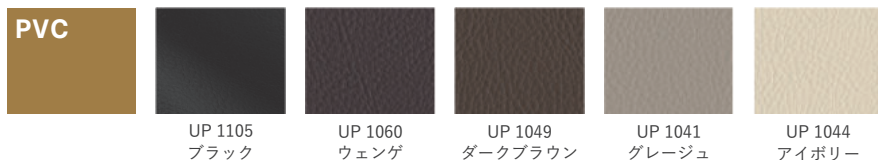

UC2-B / 笠木曲木

UC2-B

ユーシーツービー ダイニングチェア

Year of Production 2023-

Designer : 小林 幹也

PVC