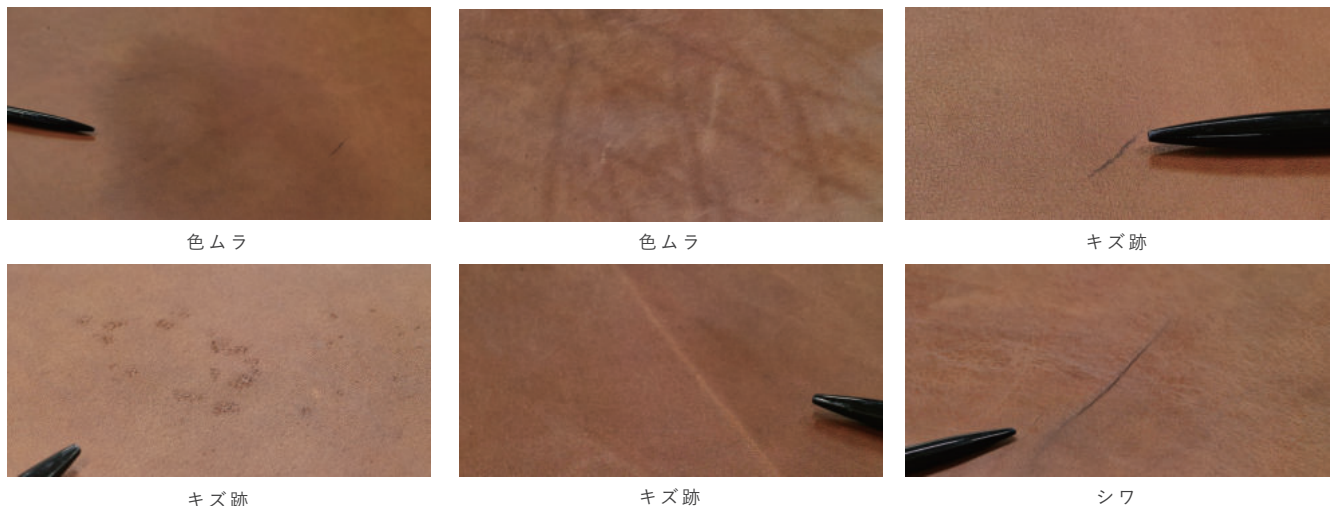

レザーについて（ご購入の前にご確認ください）

■ナチュラルマーク

マスターウォールでは、革の中でも美しい質感と丈夫さを持つ牛革を使用しています。

同じ木目の木が2本と無いように、革には牛のカサプタやそばかすの跡のキズがあったり、シワの入りが革ごとに異なります。ナチュラルマークと呼ばれるこれらの特徴は通常、型押しや塗装で覆い隠されていますが、革によって自然な風合いとしてあえて残しているものもあります。

また、自然な風合いを引き出すために、塗装ではなく染色をしているため、革によって若干の色の違いや色むらもあります。

対象レザー：PATINA・RIN

下図のようなシワやキズが革製品には入っています。（下図は一例です）※銀面が切れていたり耐久性に支障のある部分は製品に使っていません。