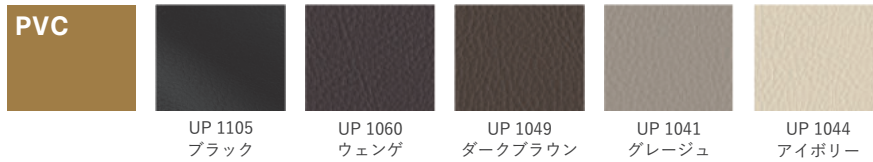

UC9

ユーシーナイン ダイニングチェア

Year of Production 2020-

Designer : 小林 幹也

PVC