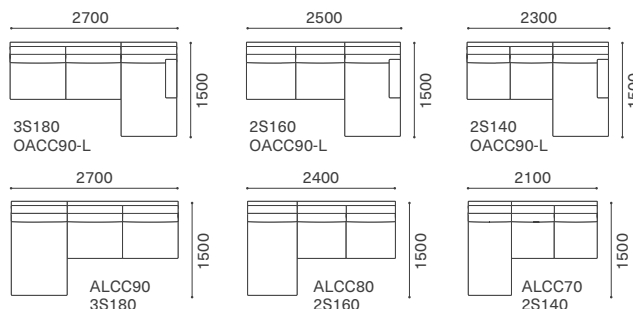

E タイプ※オットマン

座クッション：ハード