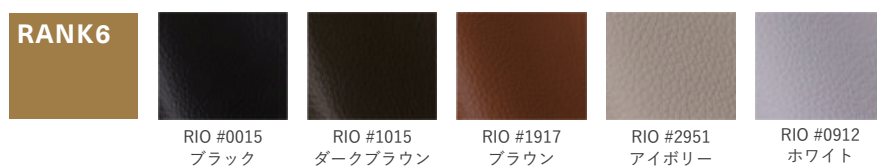

レザーについて（ご購入の前にご確認ください）

マスターウォールでは、本革の中でも美しい質感と丈夫さを持つ牛革を使用しています。同じ木目の木が2本と無いように、革には牛のカサブタやそばかすの跡のキズがあったり、シワの入り方が革ごとに異なります。ナチュラルマークと呼ばれるこれらの特徴は通常、型押しや塗装で覆い隠されていますが、革によって自然な風合いとしてあえて残しているものもあります。また、自然な風合いを引き出すために、塗装ではなく染色をしているため、革によって若干の色の違いや色むらもあります。（対象レザー：RIN / PATINA）