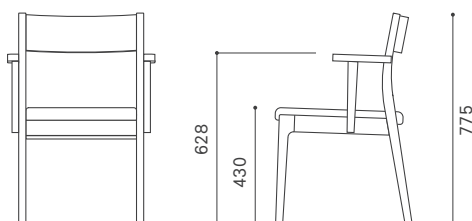

GRAMERCY ARM CHAIR

グラマシー アームチェア

Year of Production 2022-

Designer : THE BROWN STONE

GRAMERCY

W530 D495 H775 SH430 AH628

GMAC-ROBR/ROWH/RONA/WNCO

ステッチについて
レザー：中央にダブルステッチ
ファブリック / PVC：なし

RANK

RO

WN

8	¥74,800	¥79,200
7	¥69,850	¥74,250
6	¥64,900	¥69,300
5	¥61,600	¥66,000
4	¥59,950	¥64,350
3	¥58,300	¥62,700
2	¥56,650	¥61,050
1	¥55,000	¥59,400
PVC	¥55,000	¥59,400

フレーム：無垢材 / オイル仕上げ

クッション部：ウレタンフォーム・合板

張地：本革・ファブリック・PVC・ビーガンレザー / 張込み

+ 脚カット … +¥2,200

※チェアは高さアップ不可

! 打込み式フェルト取付け … +¥2,200

※高さが 10mm アップします。

530

495

628

430

775

THE BROWN STONE

SINCE 2003

※表示価格は全て税込み価格です。

www.masterwal.jp

2023.07