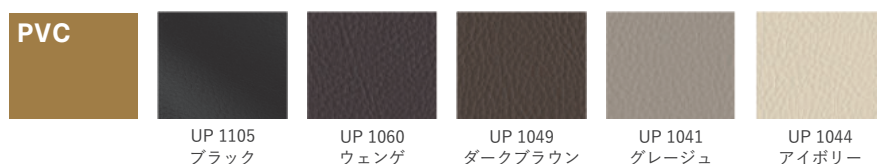

PVC

LEATHER