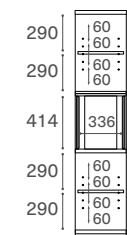

OPB / RO (棚板のみ) +¥0

オプション / 棚板

1枚	W559 D356 T20	MKSF-TT-WN/RO/BC	¥7,700
----	----------------------	------------------	---------------

ハイタイプはノックダウン式
(組立て式・ビス止め)

棚板ダボ用金具

MKSF1818-TA-WN

※棚板を一枚取り外した状態

MKSF1818-TA-WN

ハイタイプ (棚板あり)

棚板奥行 356

ロータイプ (棚板あり)

棚板奥行 356